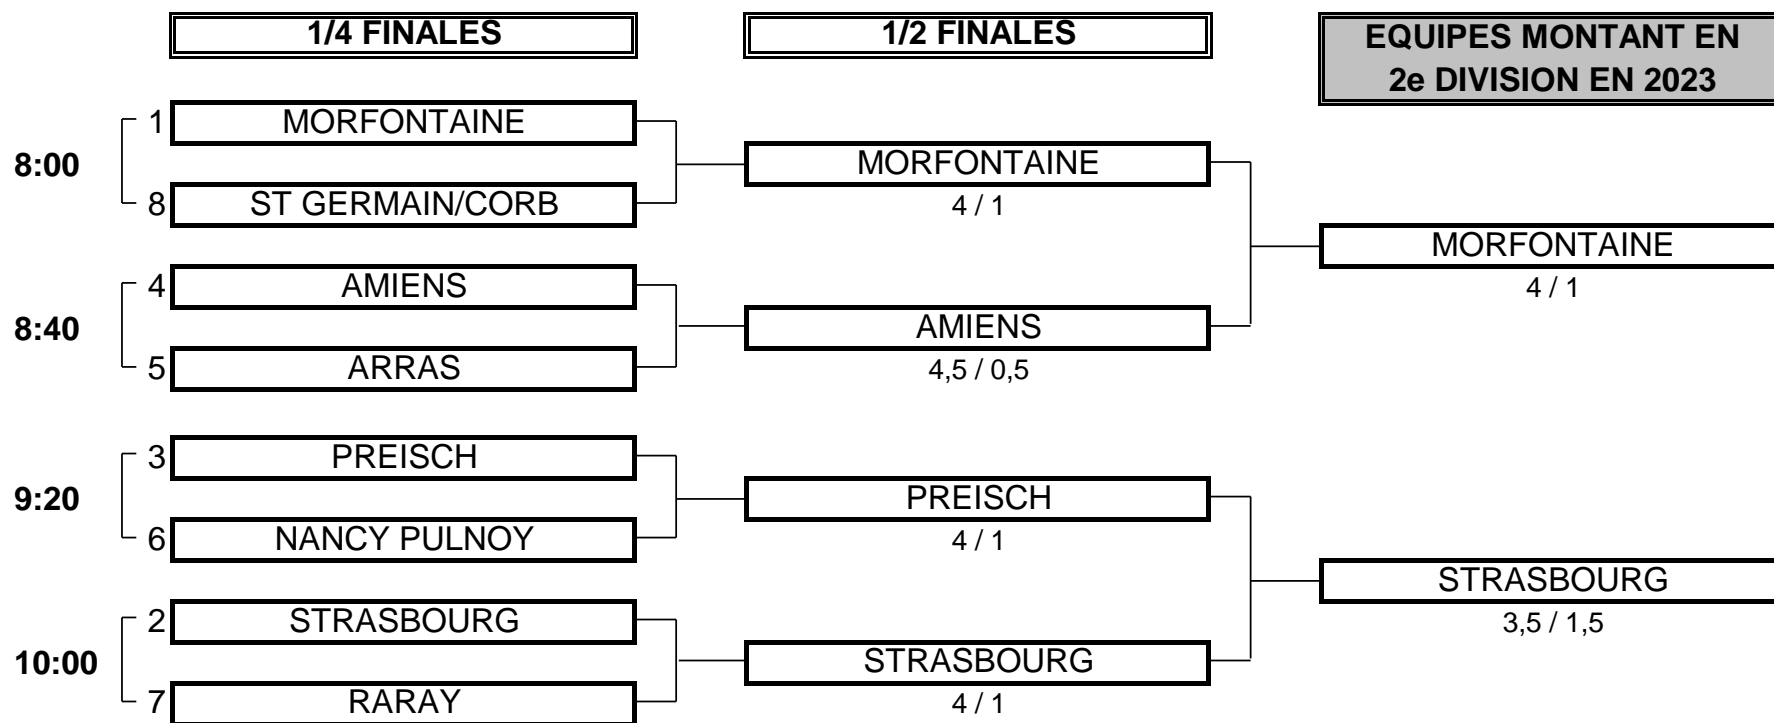

CHAMPIONNAT DE FRANCE PAR EQUIPES SENIORS 2022

3e DIVISION "B" MESSIEURS

Du 22 au 25 Septembre - Golf de Belle Dune

PHASE FINALE MATCH PLAY

CHAMPIONNAT DE FRANCE PAR EQUIPES SENIORS 2022
3e DIVISION "B" MESSIEURS
Du 22 au 25 Septembre - Golf de Belle Dune