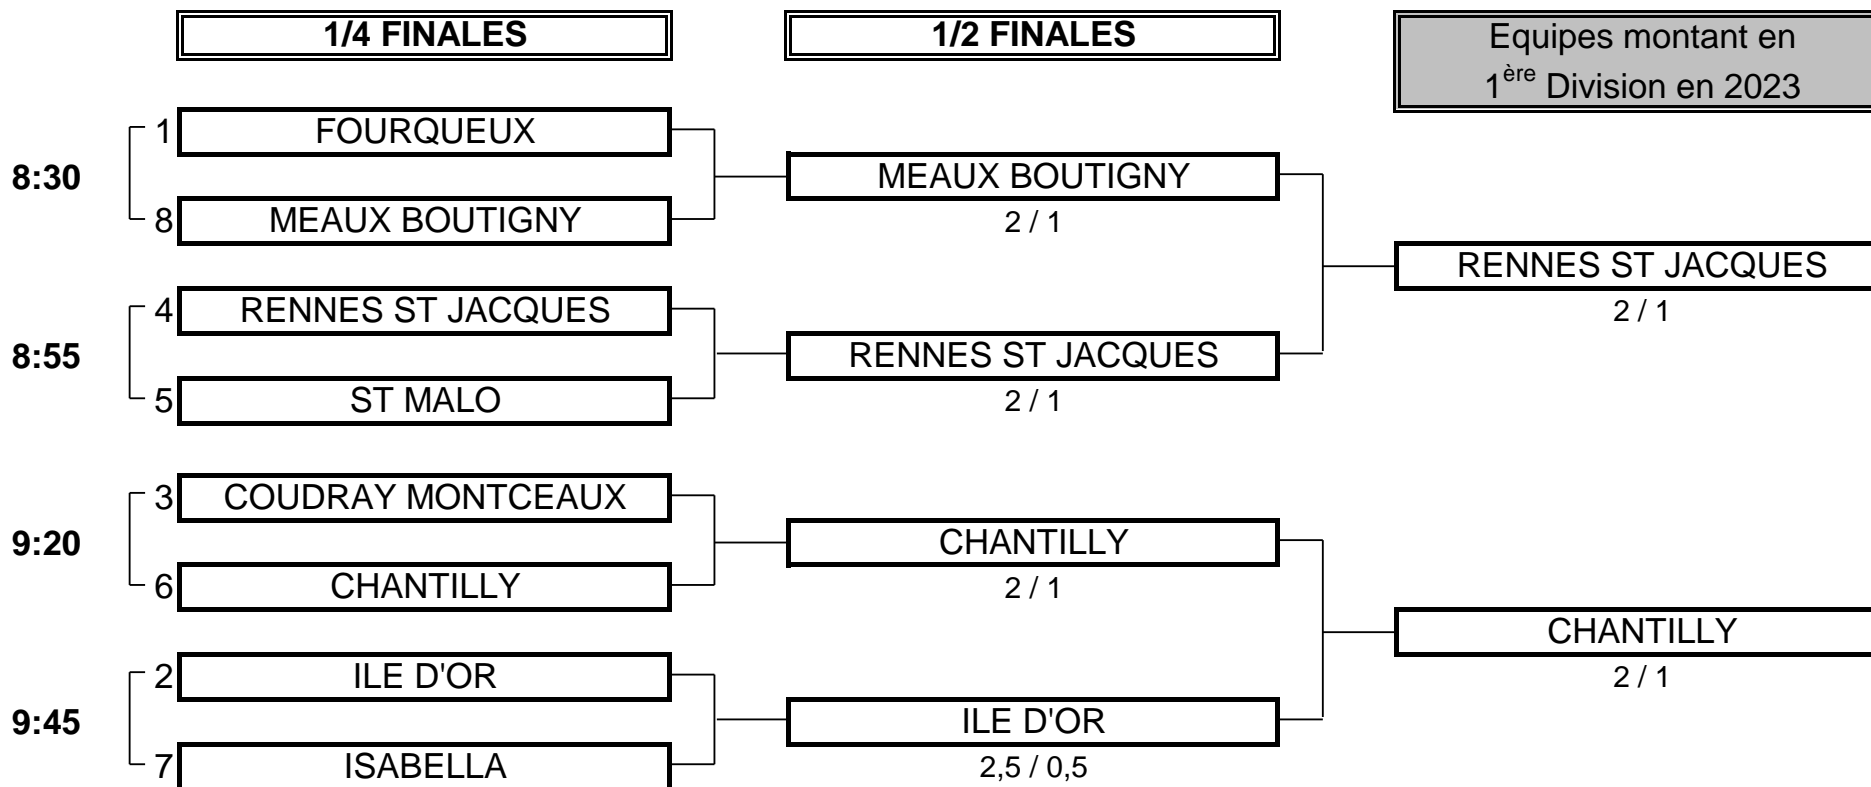

CHAMPIONNAT DE FRANCE PAR ÉQUIPES SENIORS 2022

2e DIVISION "B" DAMES

Du 22 au 25 Septembre - Golf de l'Île d'Or

PHASE FINALE MATCH PLAY

CHAMPIONNAT DE FRANCE PAR ÉQUIPES SENIORS 2022
2e DIVISION "B" DAMES
Du 22 au 25 Septembre - Golf de l'Ile d'Or