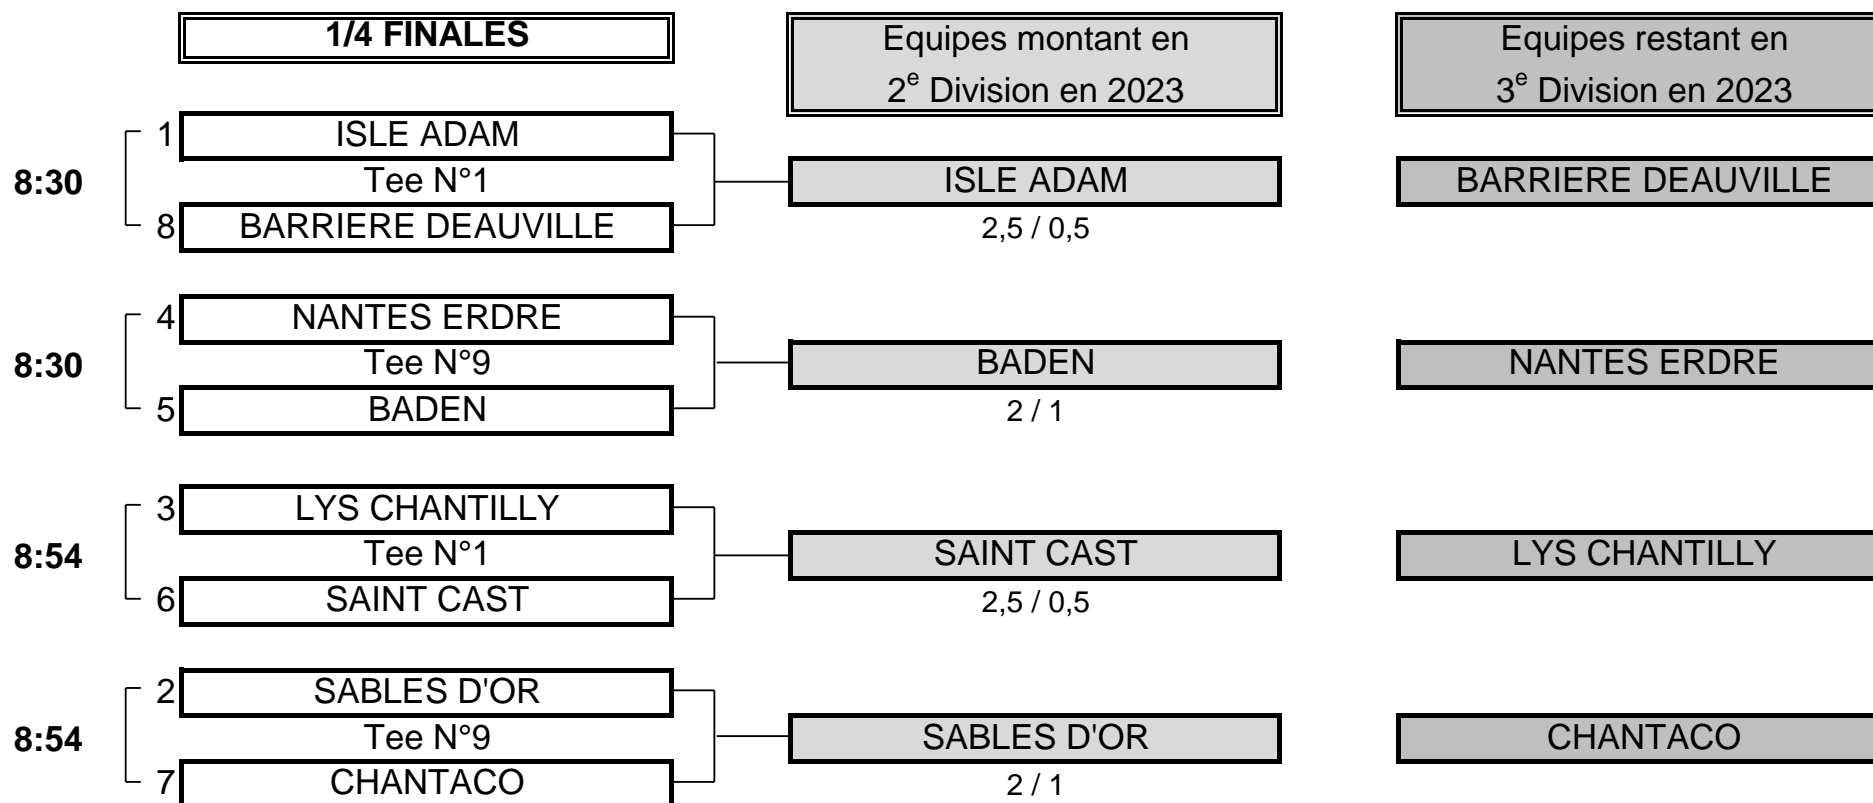

CHAMPIONNAT DE FRANCE PAR ÉQUIPES MID-AMATEURS 2022

3e DIVISION "A" DAMES

Du 24 au 26 Juin - Golf de la Domangère

PHASE FINALE MATCH PLAY

DANS CETTE FEUILLE, REMPLIR POUR CHAQUE MATCH: LES NOMS DES JOUEURS (en choisissant dans le n REPARTITION DES POINTS (MENU DEROULANT POUR L'EQUIPE DE GAUCHE). POSSIBILITE DE MODIFIER FINALES DANS LE TABLEAU BLEU CI-DESSOUS A DROITE. SI VOUS SOUHAITEZ DES DEPARTS AU 1 ET AU 10, SINON LAISSEZ 1.