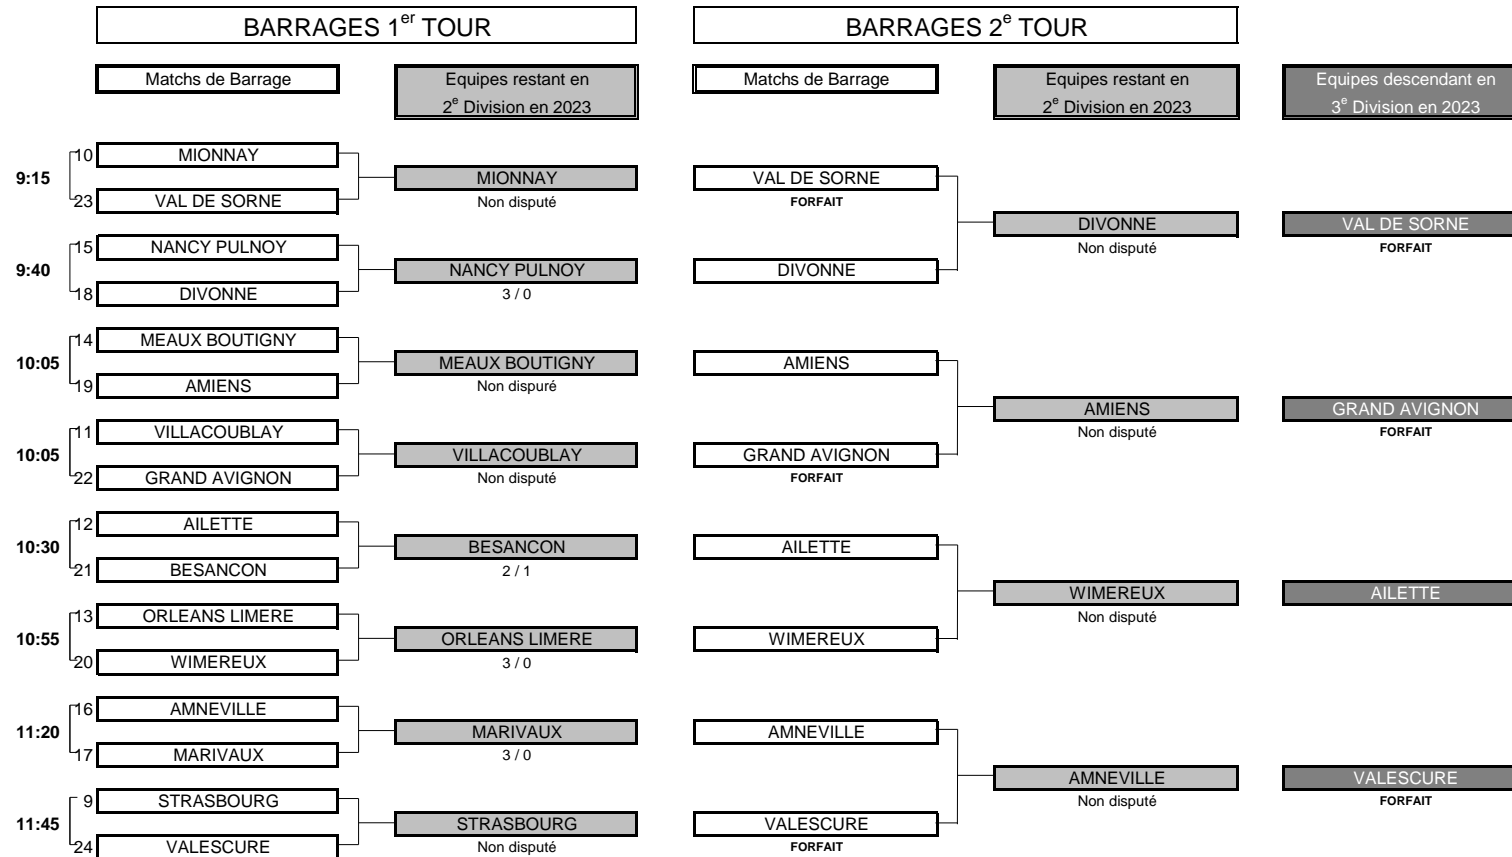

Résultat final: VAL GRAND bat ST ETIENNE

CHAMPIONNAT DE FRANCE PAR ÉQUIPES MID-AMATEURS 2022

2^e DIVISION "B" DAMES

Du 23 au 26 Juin - Golf du Château de Chailly

BARRAGES

CHAMPIONNAT DE FRANCE PAR ÉQUIPES MID-AMATEURS 2022
2e DIVISION "B" DAMES
Du 23 au 26 Juin - Golf du Château de Chailly