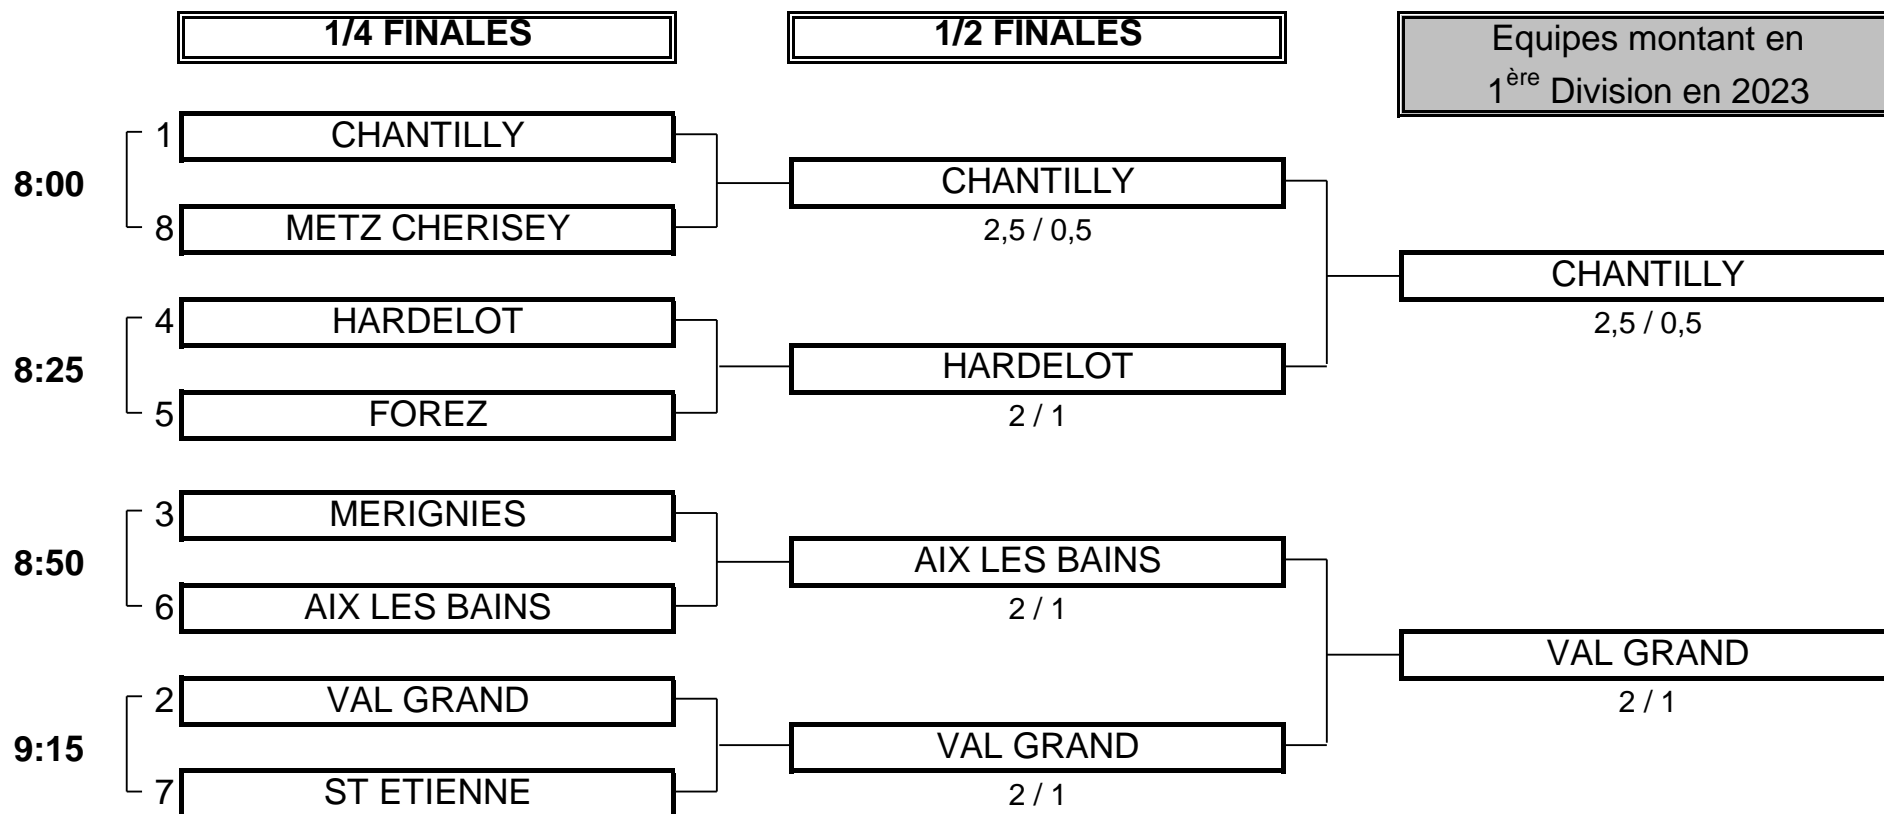

CHAMPIONNAT DE FRANCE PAR ÉQUIPES MID-AMATEURS 2022

2e DIVISION "B" DAMES

ffgolf  Du 23 au 26 Juin - Golf du Château de Chailly

PHASE FINALE MATCH PLAY

CHAMPIONNAT DE FRANCE PAR ÉQUIPES MID-AMATEURS 2022

2e DIVISION "B" DAMES