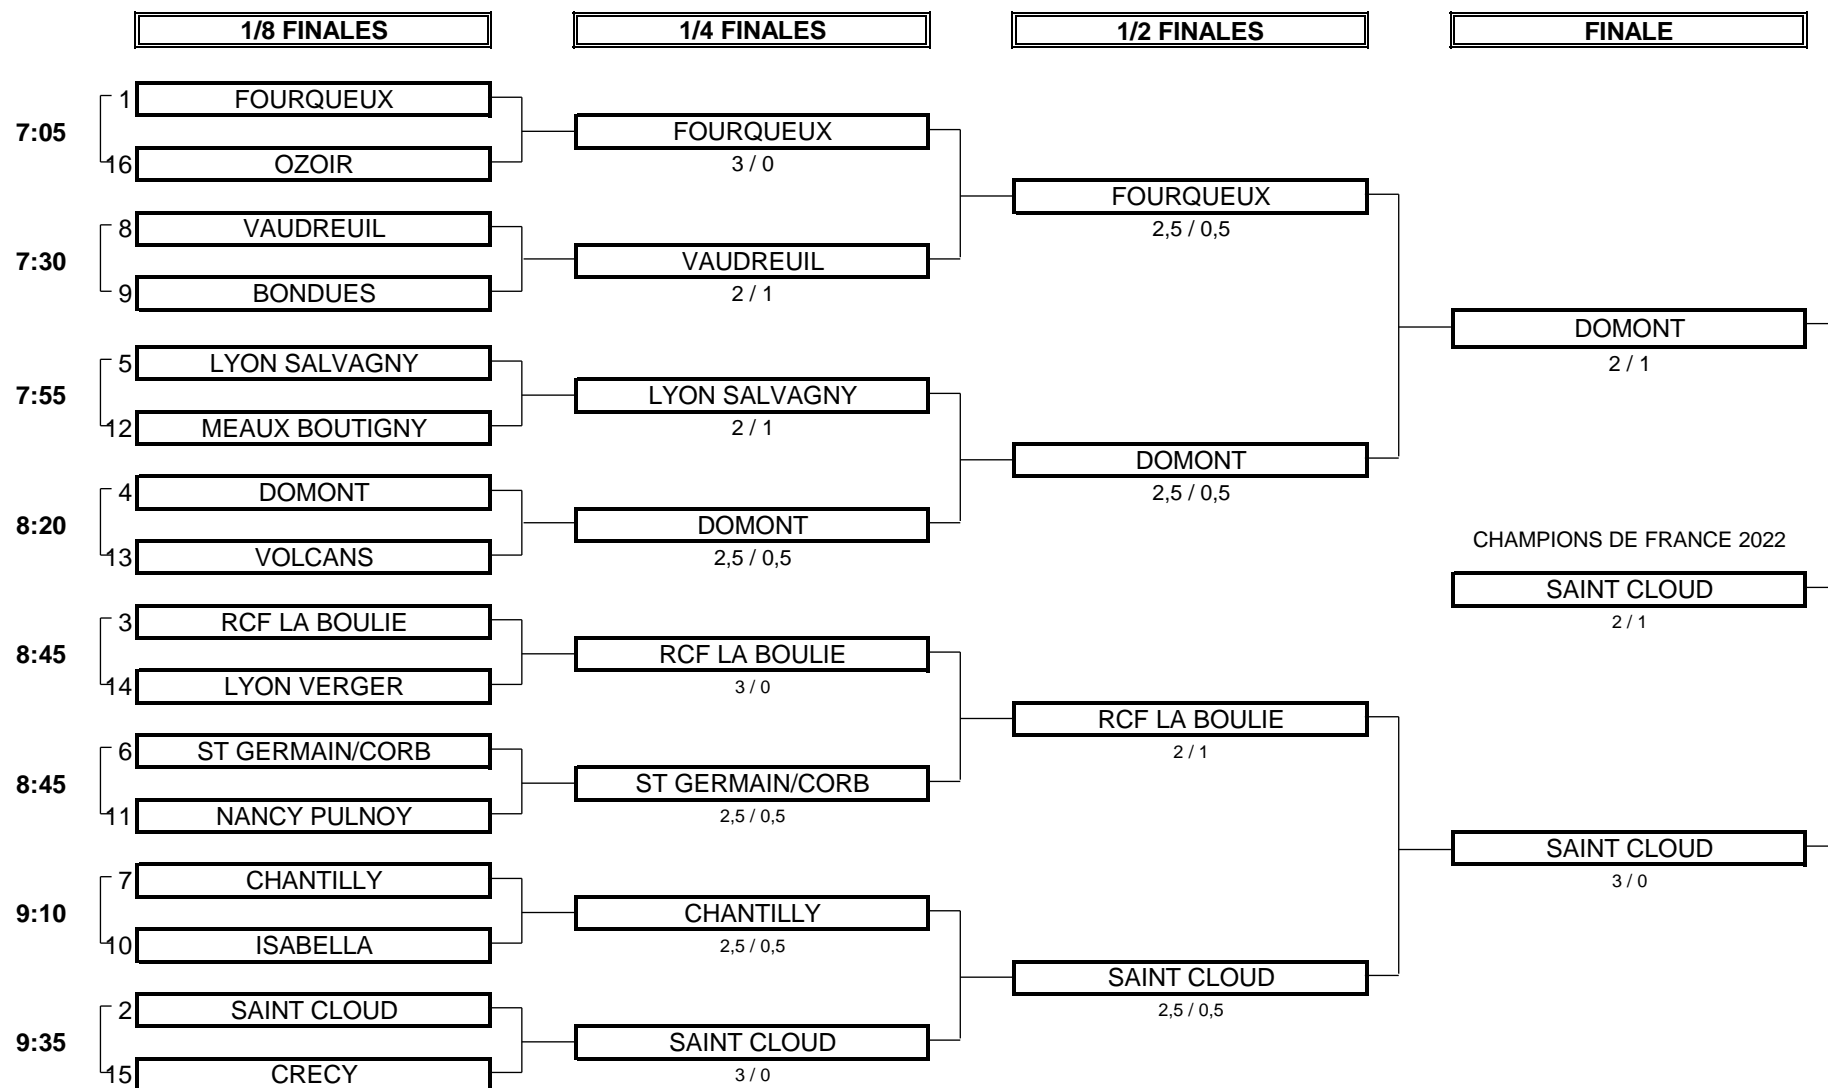

INTERCLUBS PAR ÉQUIPES MID HOMMES 2022
Championnat de France Equipes 2
 du 16 au 19 Juin - Golf de Grenoble Charmeil

PHASE FINALE MATCH PLAY

INTERCLUBS PAR ÉQUIPES MID HOMMES 2022
Championnat de France Equipes 2
du 16 au 19 Juin - Golf de Grenoble Charmeil