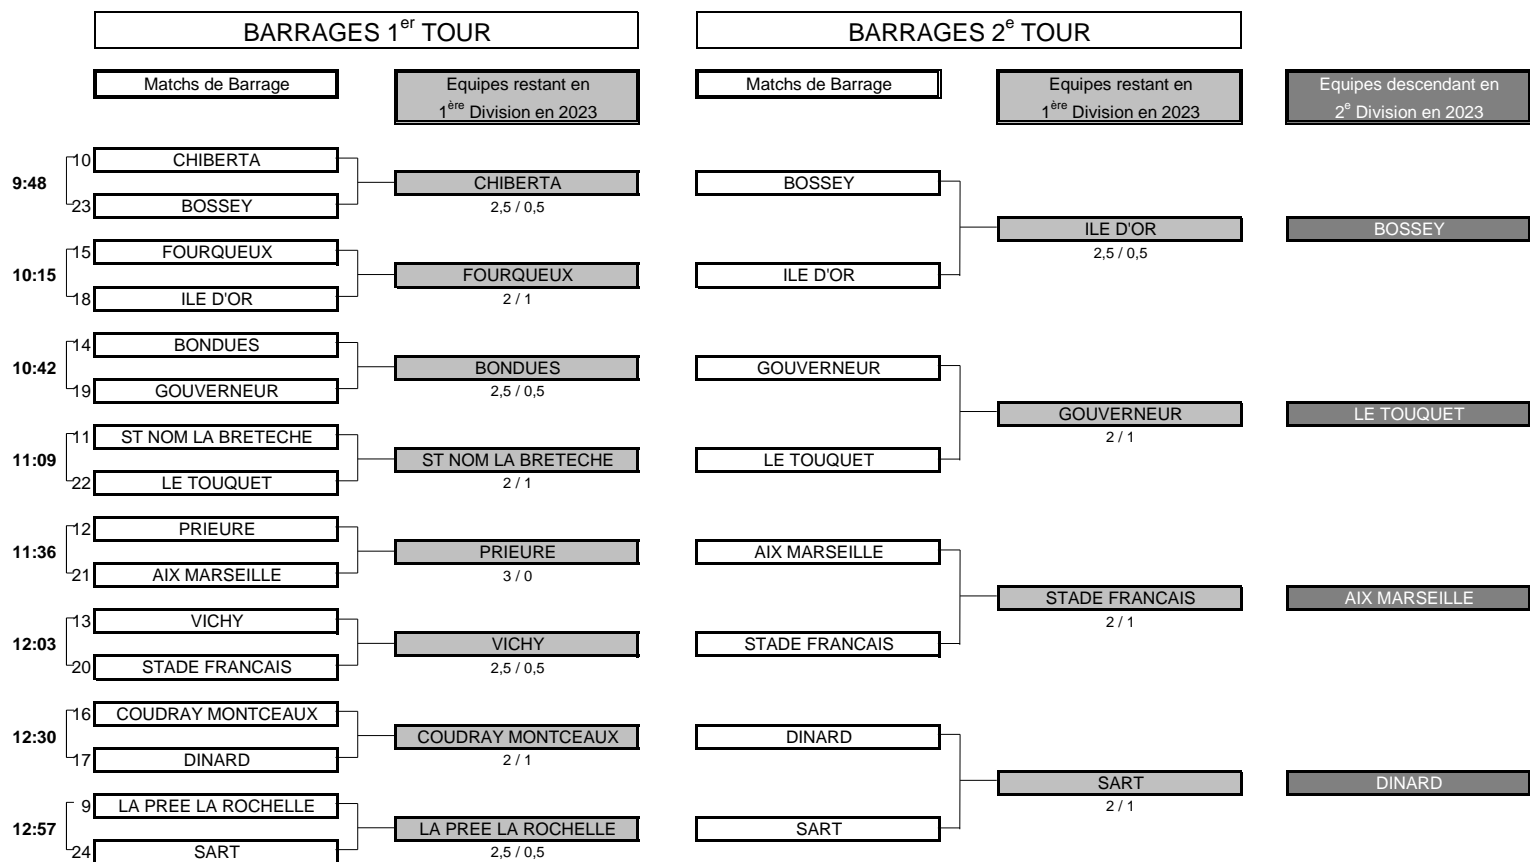

CHAMPIONNAT DE FRANCE PAR ÉQUIPES MID-AMATEURS 2022

1ère DIVISION DAMES Trophée Cotnareanu

Du 23 au 26 Juin - Golf de La Baule

BARRAGES