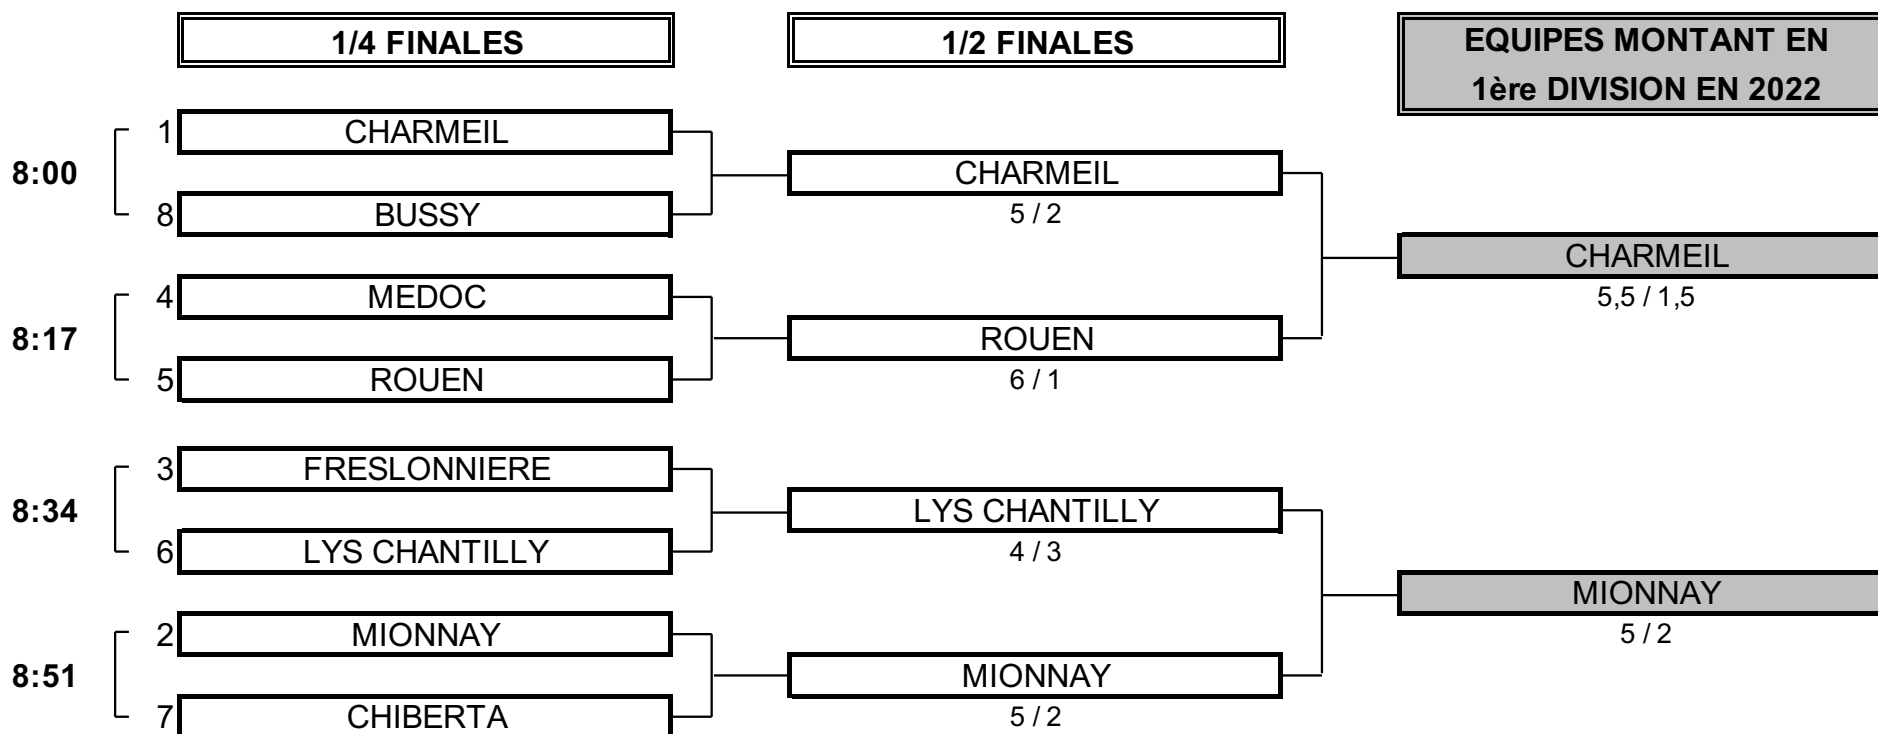

CHAMPIONNAT DE FRANCE PAR EQUIPES 2021

2ème DIVISION "A" DAMES

Du 18 au 21 Août - Golf du Val de l'Indre

PHASE FINALE MATCH PLAY

CHAMPIONNAT DE FRANCE PAR EQUIPES 2021
2ème DIVISION "A" DAMES
Du 18 au 21 Août - Golf du Val de l'Indre