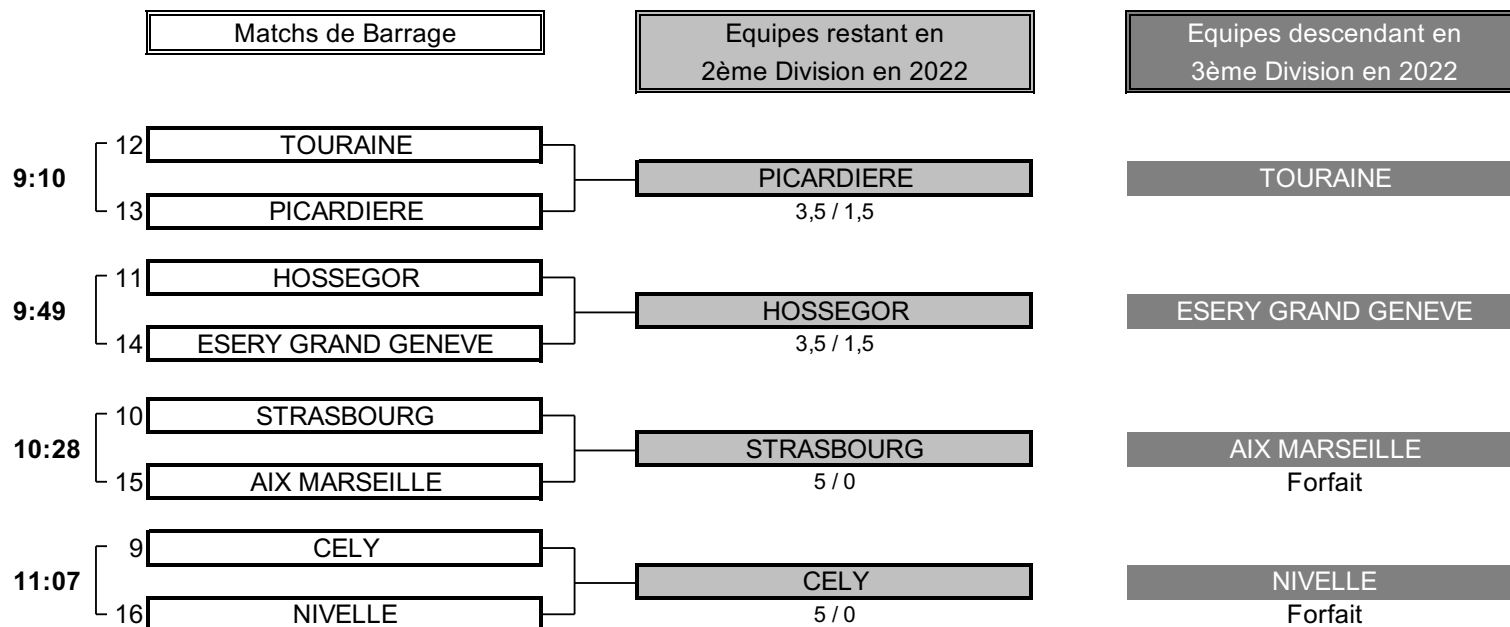

CHAMPIONNAT DE FRANCE PAR EQUIPES 2021

2ème DIVISION "A" DAMES

Du 18 au 21 Août - Golf du Val de l'Indre

BARRAGES