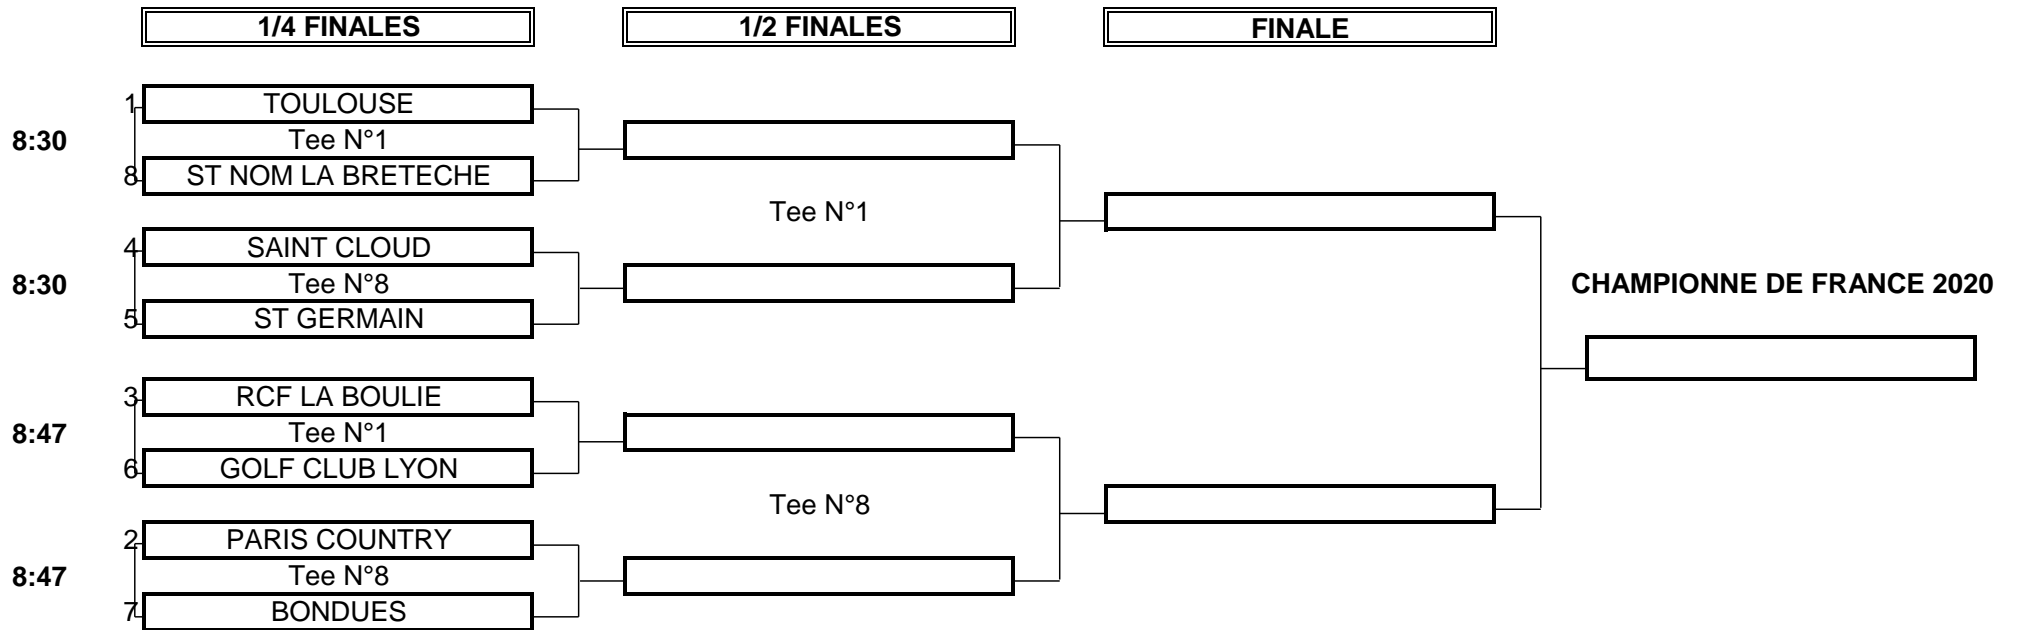

CHAMPIONNAT DE FRANCE PAR EQUIPES 2020

1ère DIVISION DAMES Trophée Golfers Club

Du 7 octobre au 11 octobre - Golf de Bondues

PHASE FINALE MATCH PLAY

CHAMPIONNAT DE FRANCE PAR EQUIPES 2020
1ère DIVISION DAMES Trophée Golfers Club
 Du 7 octobre au 11 octobre - Golf de Bondues

Horaires des 1/4 de Finale Vendredi

**Les joueuses sont priées de se présenter au
 starter 10 minutes avant leur heure de départ**

		Horaires prévisionnels								
Place		Foursomes		Simplex						
1/4 Finale N°1	1	TOULOUSE Tee N°1		8:30	8:38	13:15	13:22	13:29	13:36	13:43
	8	ST NOM LA BRETECHE								
1/4 Finale N°2	4	SAINT CLOUD Tee N°8		8:30	8:38	13:15	13:22	13:29	13:36	13:43
	5	ST GERMAIN								
1/4 Finale N°3	3	RCF LA BOULIE Tee N°1		8:47	8:55	13:53	14:00	14:07	14:14	14:21
	6	GOLF CLUB LYON								
1/4 Finale N°4	2	PARIS COUNTRY Tee N°8		8:47	8:55	13:53	14:00	14:07	14:14	14:21
	7	BONDUES								