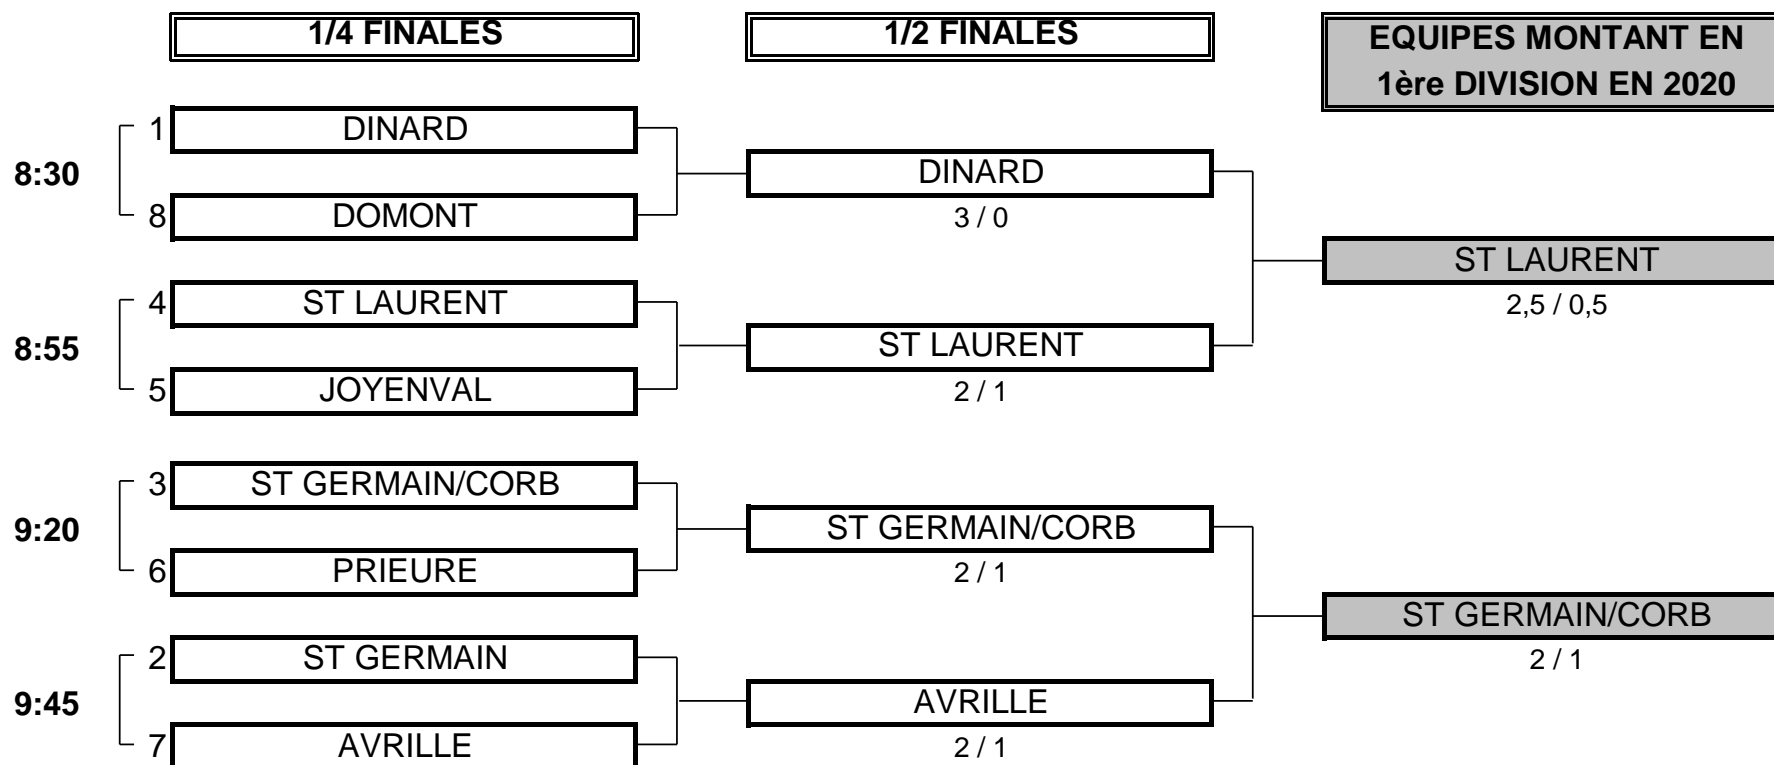

CHAMPIONNAT DE FRANCE PAR EQUIPES SENIORS 2019

2ème DIVISION "A" DAMES

Du 26 au 29 Septembre - Golf du Val de l'Indre

PHASE FINALE MATCH PLAY