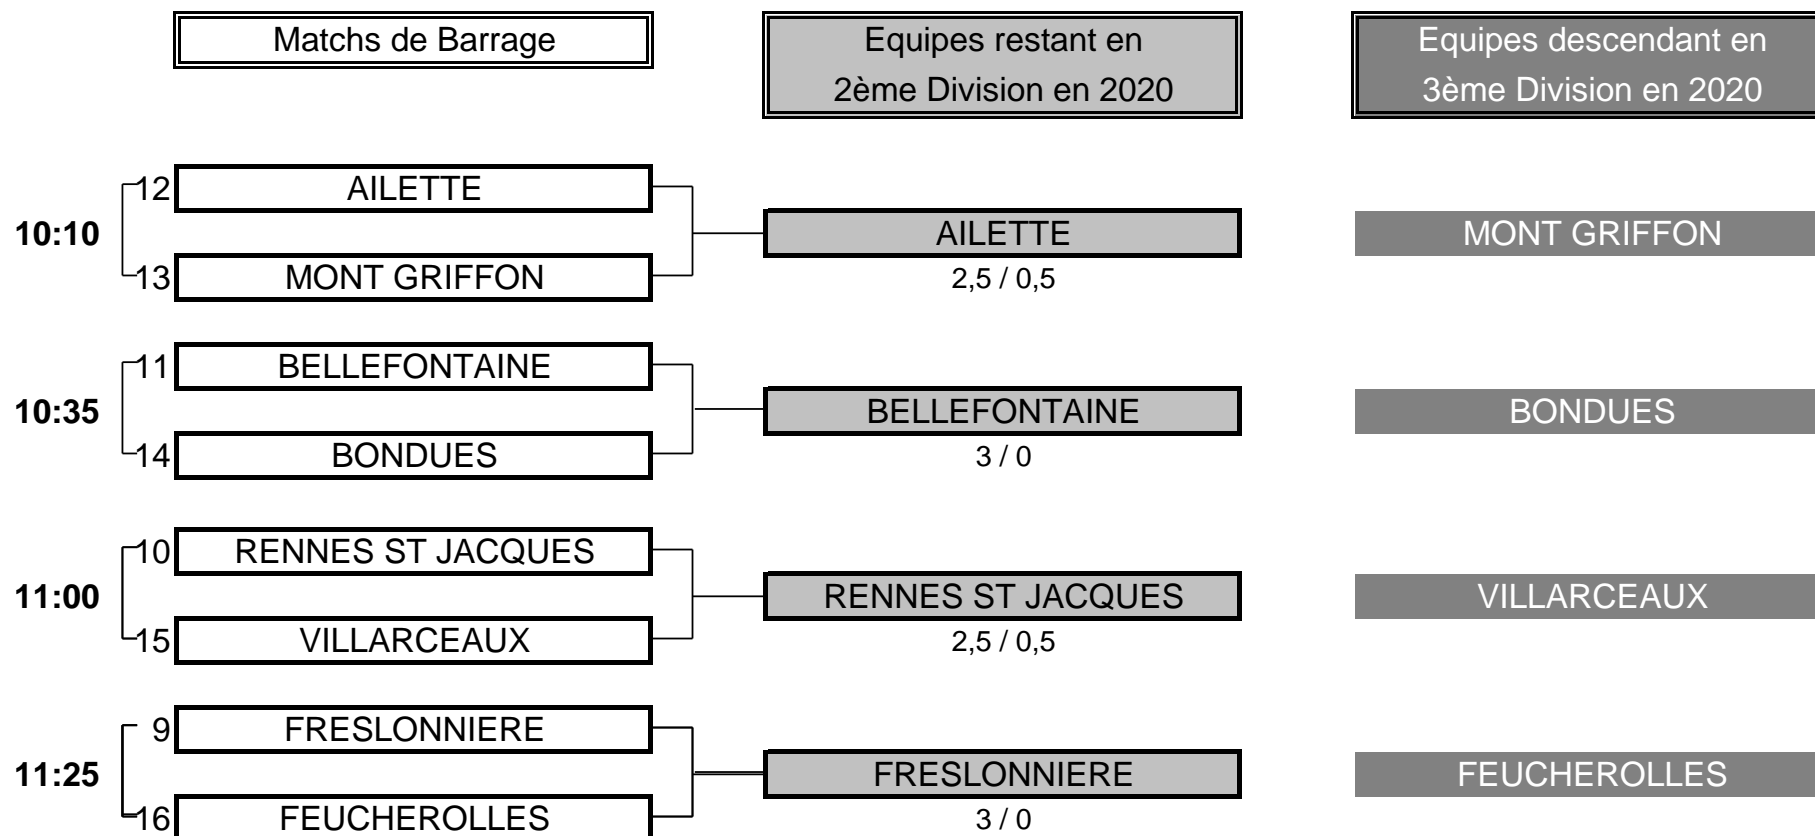

CHAMPIONNAT DE FRANCE PAR EQUIPES SENIORS 2019

2ème DIVISION "A" DAMES

Du 26 au 29 Septembre - Golf du Val de l'Indre

BARRAGES