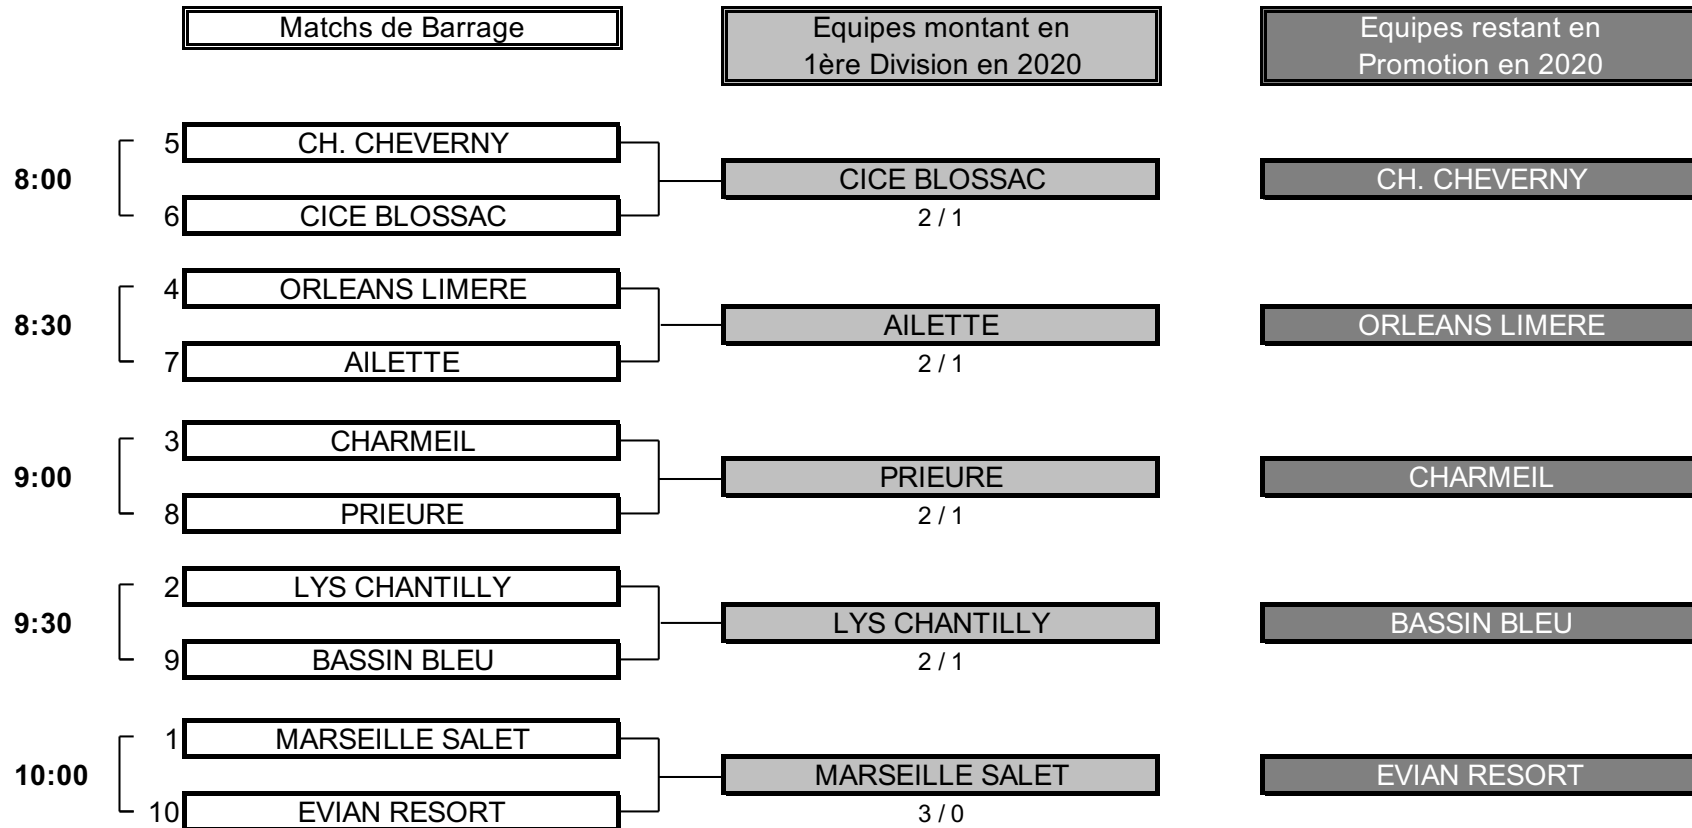

CHAMPIONNAT DE FRANCE PAR EQUIPES U16 FILLES 2019

Division Promotion "A"

Du 16 au 18 Juillet - Golf de Villarceaux

PHASE FINALE MATCH PLAY

CHAMPIONNAT DE FRANCE PAR EQUIPES U16 FILLES 2019

Division Promotion "A"