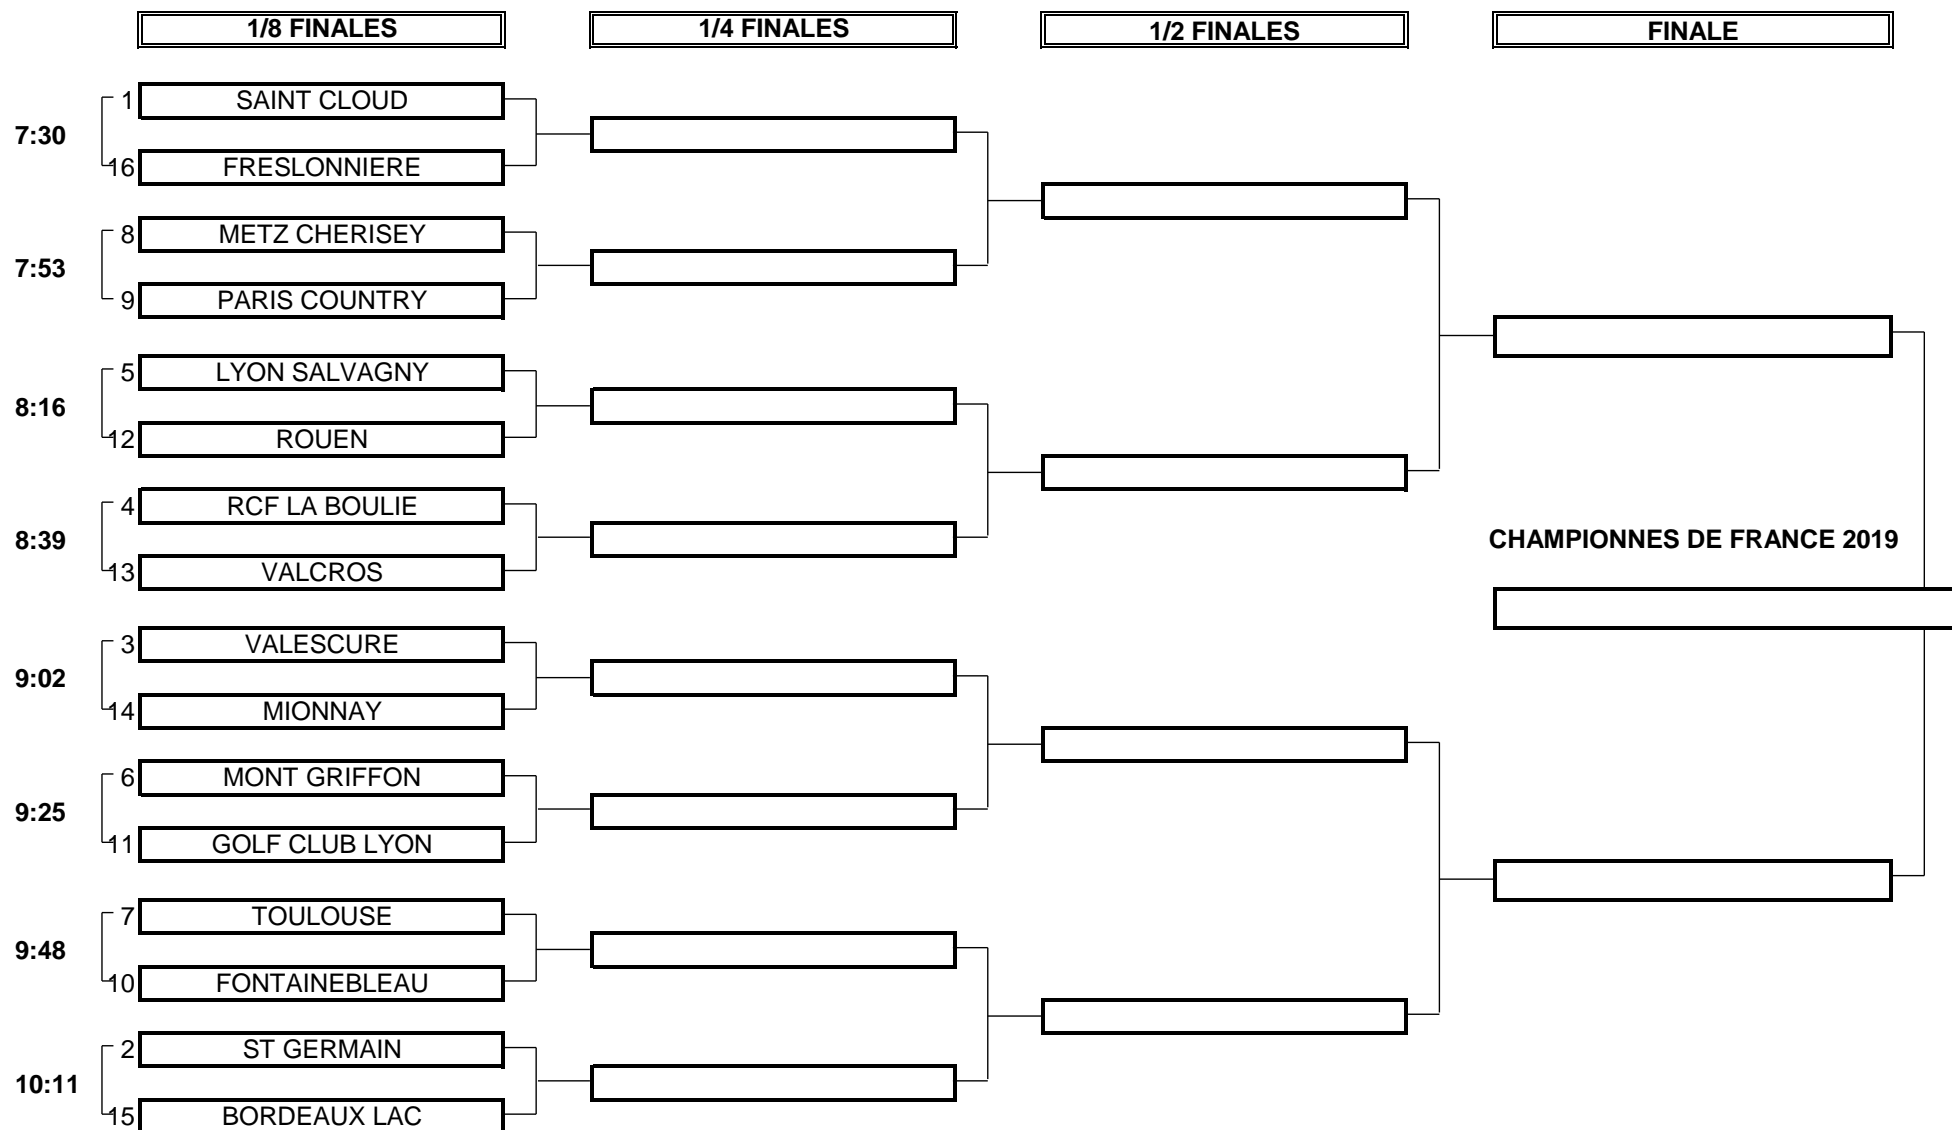

CHAMPIONNAT DE FRANCE PAR EQUIPES U16 FILLES 2019
1ère Division - Trophée Brigitte Varangot
Du 16 au 19 Juillet - Golf Club de Touraine

PHASE FINALE MATCH PLAY

CHAMPIONNAT DE FRANCE PAR EQUIPES U16 FILLES 2019
1ère Division - Trophée Brigitte Varangot
Du 16 au 19 Juillet - Golf Club de Touraine