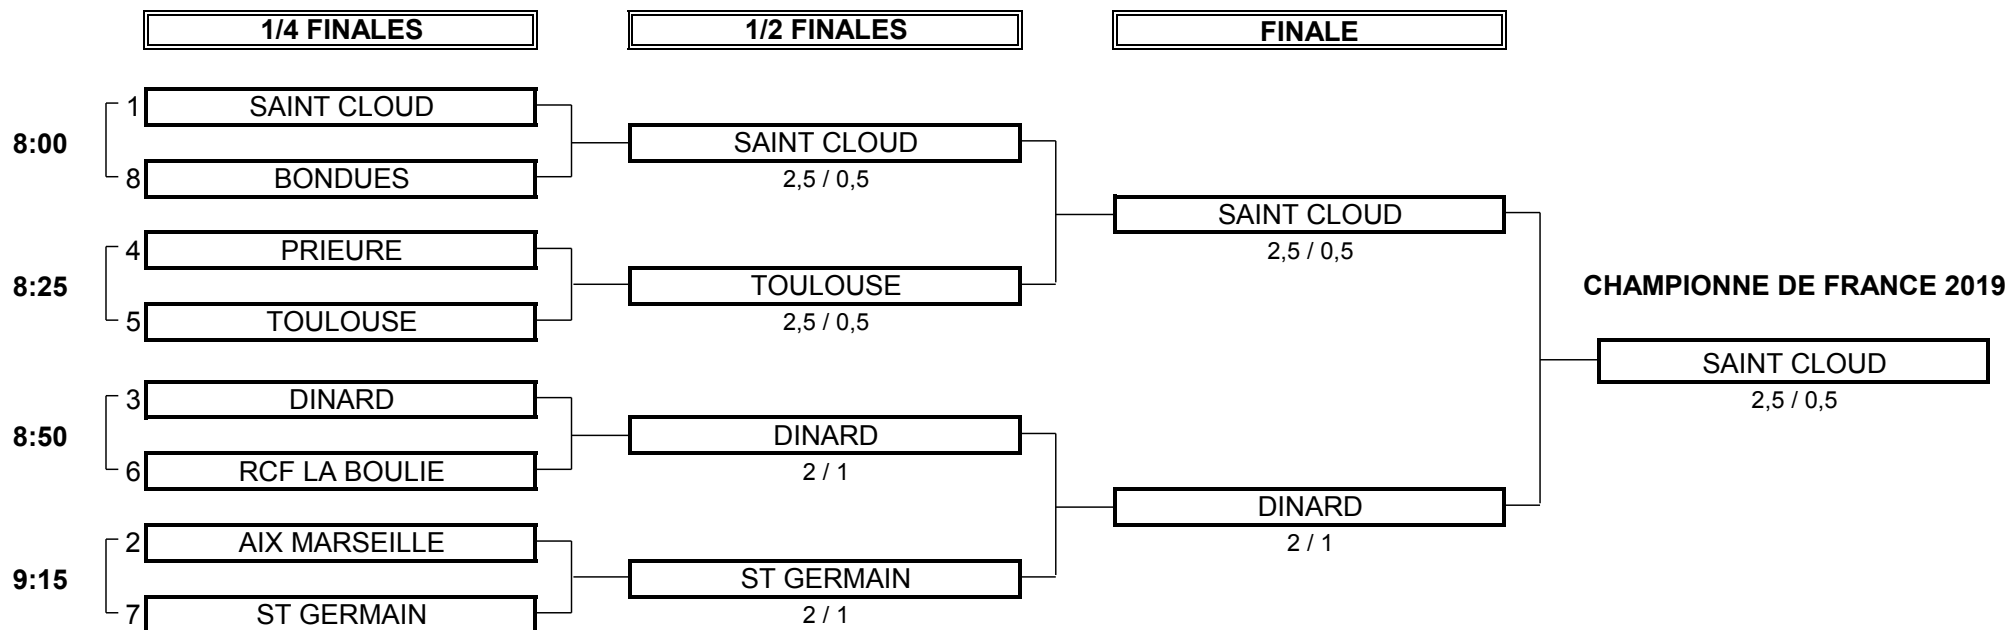

PHASE FINALE MATCH PLAY