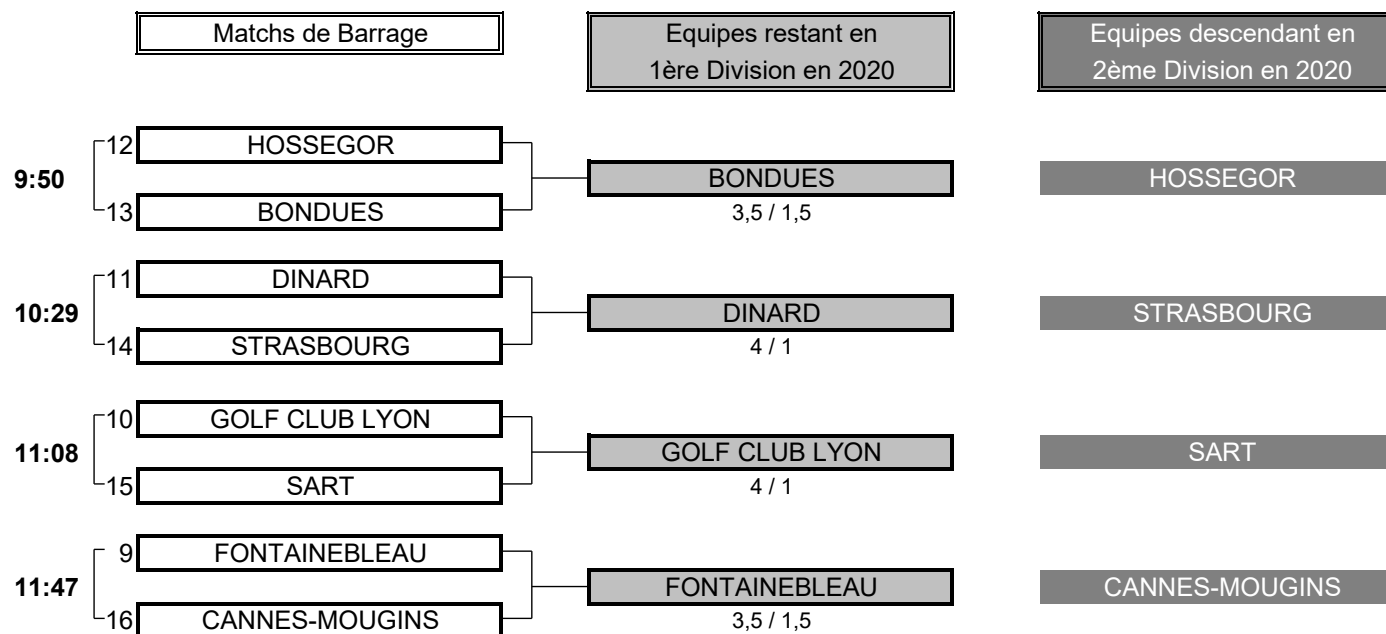

CHAMPIONNAT DE FRANCE PAR EQUIPES 2019

1ère DIVISION DAMES Trophée Golfer's Club

Du 4 au 8 Mai - Golf de Fontainebleau

BARRAGES