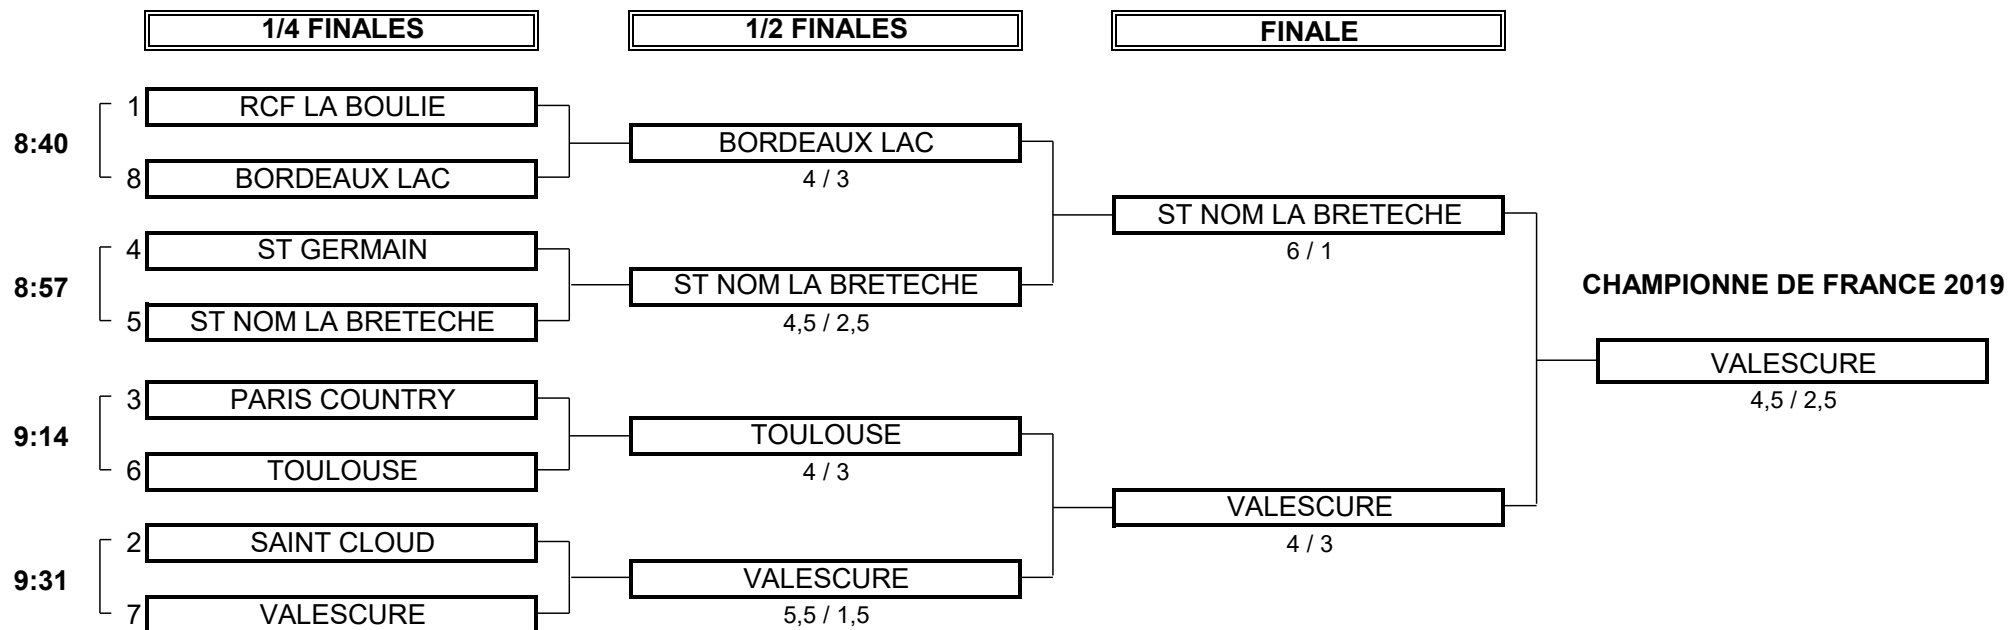

CHAMPIONNAT DE FRANCE PAR EQUIPES 2019

1ère DIVISION DAMES Trophée Golfer's Club

Du 4 au 8 Mai - Golf de Fontainebleau

PHASE FINALE MATCH PLAY

CHAMPIONNAT DE FRANCE PAR EQUIPES 2019
1ère DIVISION DAMES Trophée Golfer's Club
Du 4 au 8 Mai - Golf de Fontainebleau

FINALE

CLUB: ST NOM LA BRETECHE **CLUB: VALESCURE**

EQUIPIERES		FOURSOMES	EQUIPIERES	
Heures	Points	Score	Points	
8:00	FRAYSSINEAU Constance 2,5	19ème	1	ROUSSELOT Lou 0,3
	LIAUTIER Charlotte -1,7			GANTOIS Clara 2,9
8:08	ETTORI-DOUARD Elsa -0,8	19ème	0	ROUSSIN-BOUCHARD Pauline -4,9
	BUGNARD Orphée 1,2			PITOUT Claire 0,9

2,5

TOTAL
POINTS

4,5

Résultat final: VALESCURE bat ST NOM LA BRETECHE

CHAMPIONNAT DE FRANCE PAR EQUIPES 2019
1ère DIVISION DAMES Trophée Golfer's Club
Du 4 au 8 Mai - Golf de Fontainebleau

1/2 FINALE N°1

CLUB: BORDEAUX LAC	CLUB: ST NOM LA BRETECHE
---------------------------	---------------------------------