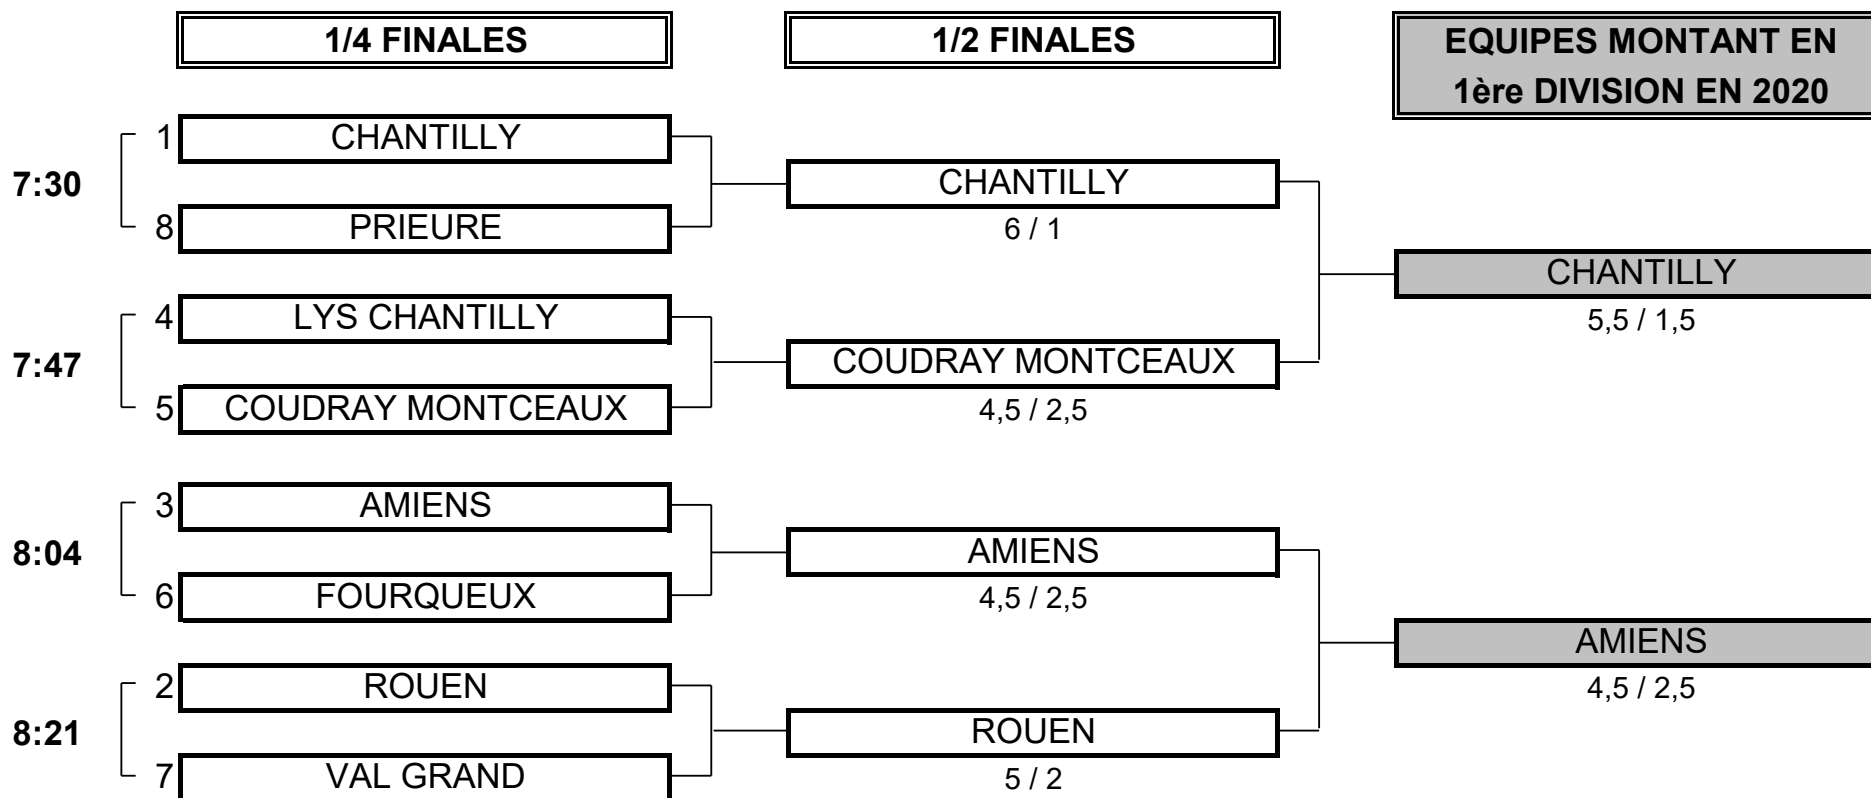

PHASE FINALE MATCH PLAY