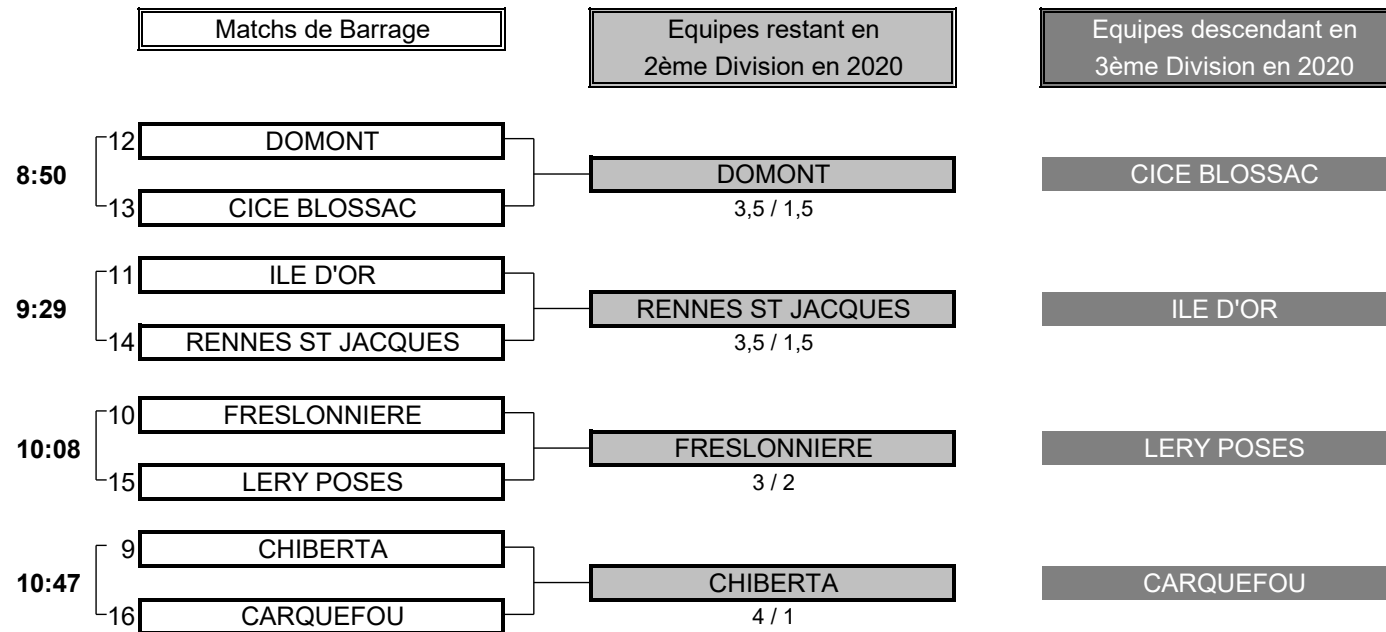

CHAMPIONNAT DE FRANCE PAR EQUIPES 2019

2ème DIVISION "A" DAMES

Du 5 au 8 Mai - Golf de Fourqueux

BARRAGES