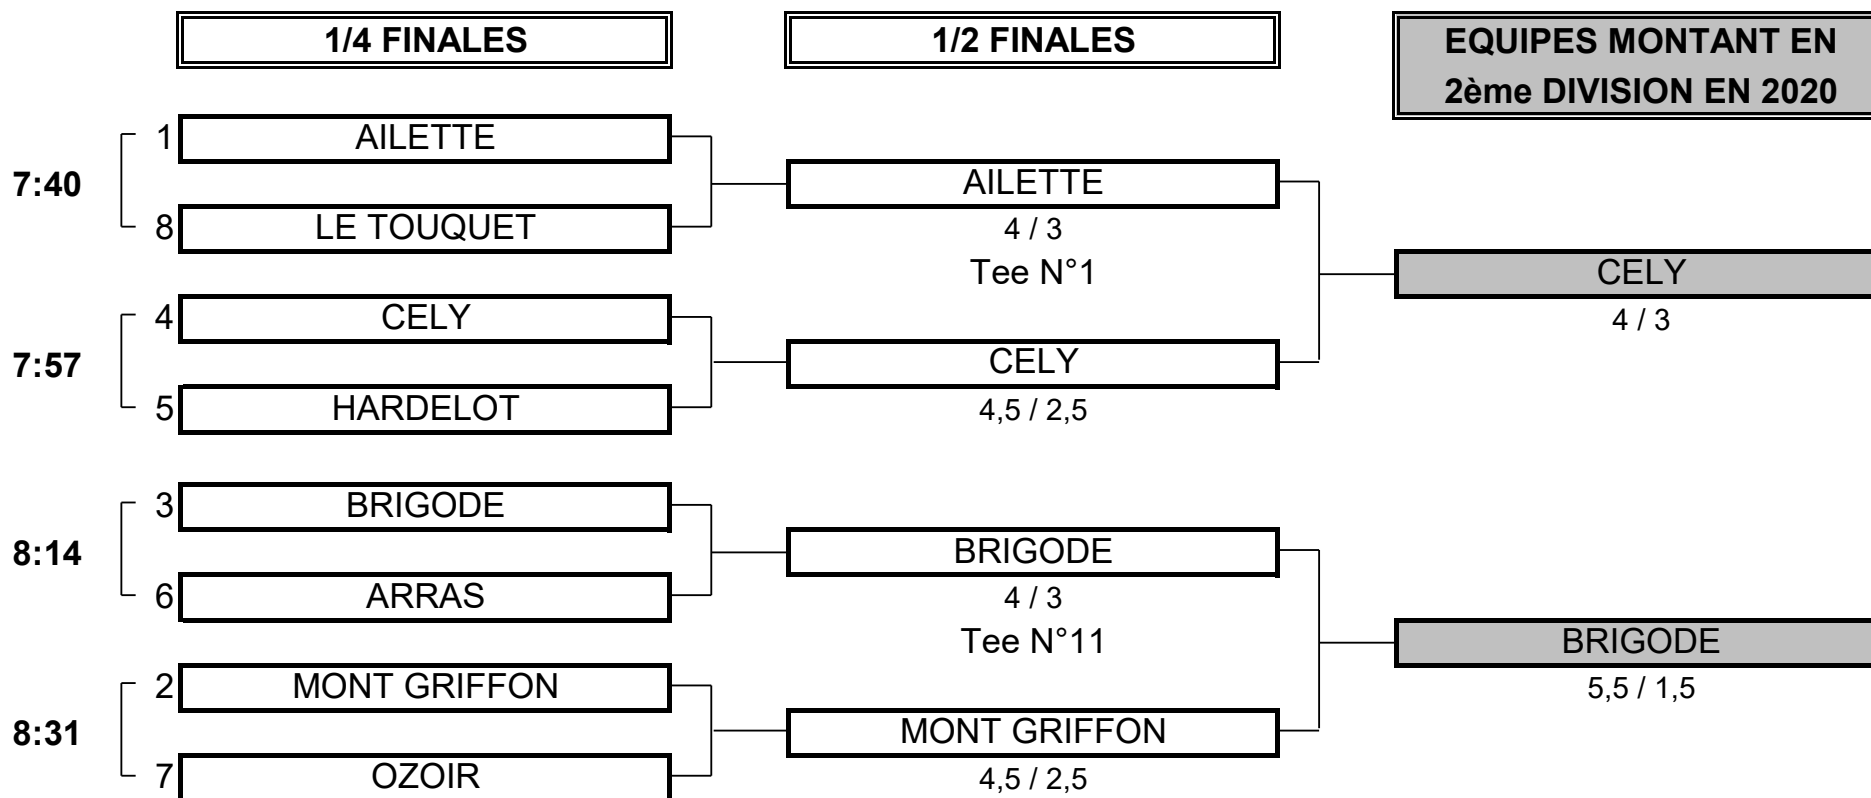

CHAMPIONNAT DE FRANCE PAR EQUIPES 2019

3ème DIVISION "B" DAMES

Du 5 au 8 Mai - Golf de Rouen Mont Saint Aignan

PHASE FINALE MATCH PLAY

CHAMPIONNAT DE FRANCE PAR EQUIPES 2019
3ème DIVISION "B" DAMES
Du 5 au 8 Mai - Golf de Rouen Mont Saint Aignan