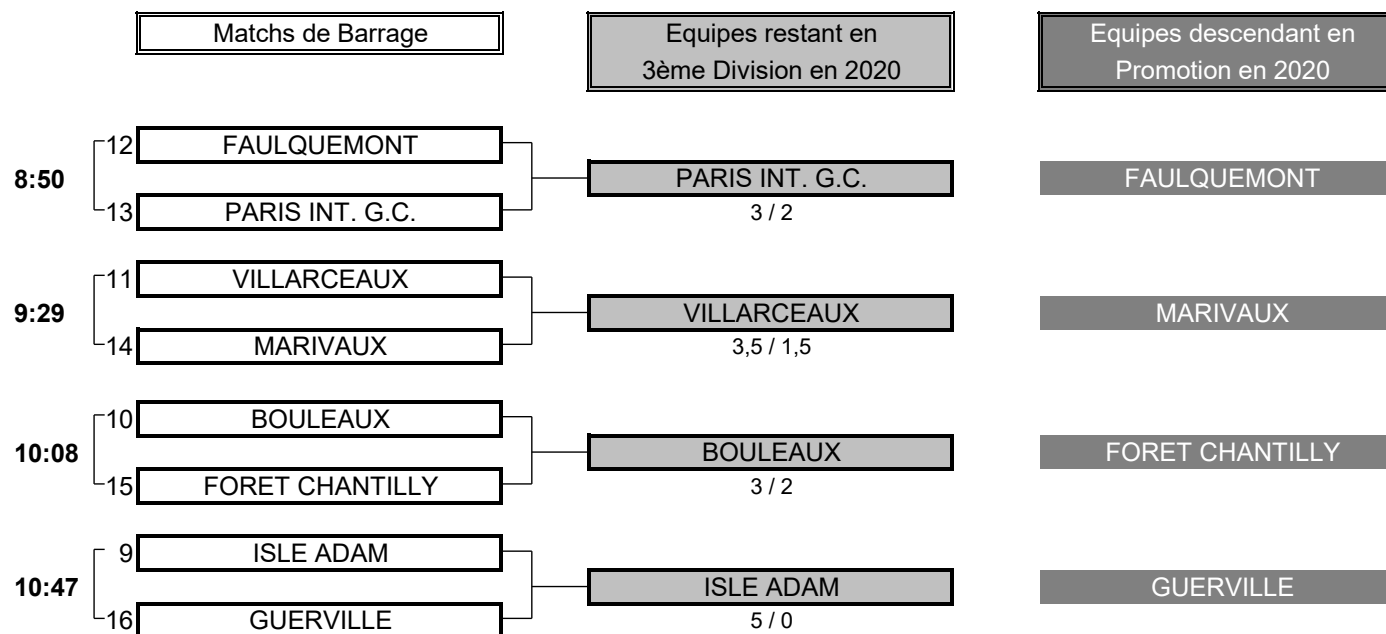

4,5 TOTAL POINTS 2,5

Résultat final: MONT GRIFFON bat OZOIR

CHAMPIONNAT DE FRANCE PAR EQUIPES 2019

3ème DIVISION "B" DAMES

Du 5 au 8 Mai - Golf de Rouen Mont Saint Aignan

BARRAGES

CHAMPIONNAT DE FRANCE PAR EQUIPES 2019
3ème DIVISION "B" DAMES
Du 5 au 8 Mai - Golf de Rouen Mont Saint Aignan