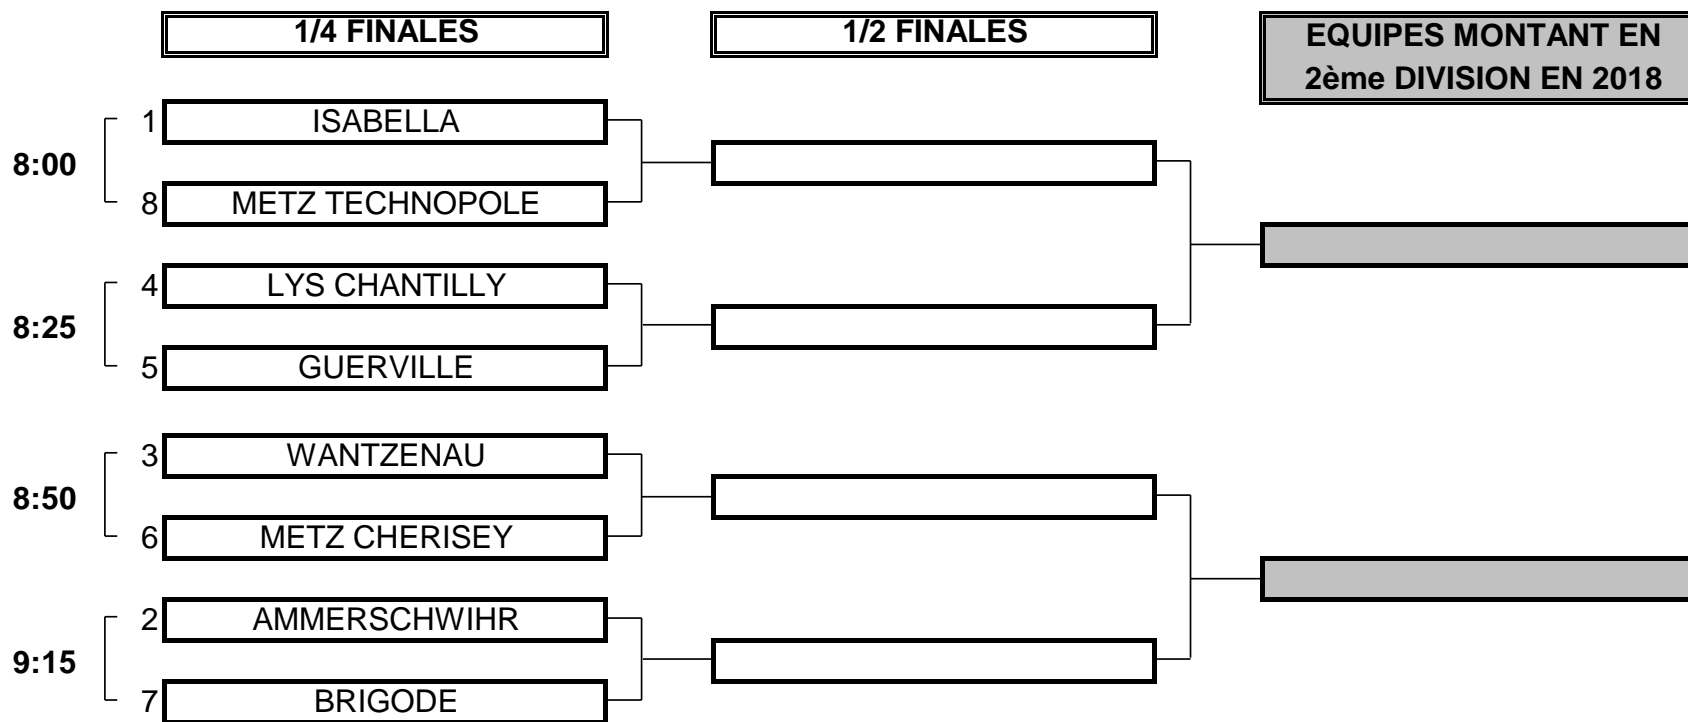

CHAMPIONNAT DE FRANCE PAR EQUIPES MID-AMATEURS 2017

3ème DIVISION "B" DAMES

Du 9 au 11 Juin - Golf d'Epinal

PHASE FINALE MATCH PLAY

CHAMPIONNAT DE FRANCE PAR EQUIPES MID-AMATEURS 2017

3ème DIVISION "B" DAMES

Du 9 au 11 Juin - Golf d'Epinal

BARRAGES

CHAMPIONNAT DE FRANCE PAR EQUIPES MID-AMATEURS 2017

3ème DIVISION "B" DAMES

Du 9 au 11 Juin - Golf d'Epinal

TABLEAU DE RESULTATS

Rang	CLUB	JOUEUSES 1er JOUR				Score Jour 1	JOUEUSES 2ème JOUR				Score Jour 2	TOTAL	Rang
		A	B	C	D		A	B	C	D			
1	ISABELLA	84	78	90	93	252	102	85	83	86	254	506	1
2	AMMERSCHWIHR	87	84	83	91	254	87	84	90	94	261	515	2
3	WANTZENAU	84	89	95	91	264	89	85	93	84	258	522	3
4	LYS CHANTILLY	91	87	90	85	262	88	96	86	89	263	525	4
5	GUERVILLE	109	86	92	84	262	85	91	95	88	264	526	5
6	METZ CHERISEY	83	105	95	90	268	83	102	89	89	261	529	6
7	BRIGODE	90	93	82	93	265	90	91	84	106	265	530	7
8	METZ TECHNOPOLE	83	85	89	90	257	105	93	96	85	274	531	8
9	MARIVAUX	80	91	90	101	261	85	94	95	94	273	534	9
10	AILETTE	97	103	82	90	269	88	87	102	90	265	534	10
11	WIMEREUX	96	87	89	100	272	89	85	93	98	267	539	11
12	LERY POSES	109	87	83	96	266	96	88	91	102	275	541	12
13	BITCHE	88	96	98	93	277	96	101	102	87	284	561	13
14	APREMONT	94	95	118	94	283	87	89	104	105	280	563	14
15	REBETZ	83	FOR	89	107	279	95	84	108	FOR	287	566	15
16	FAULQUEMONT	87	117	91	92	270	93	118	101	106	300	570	16