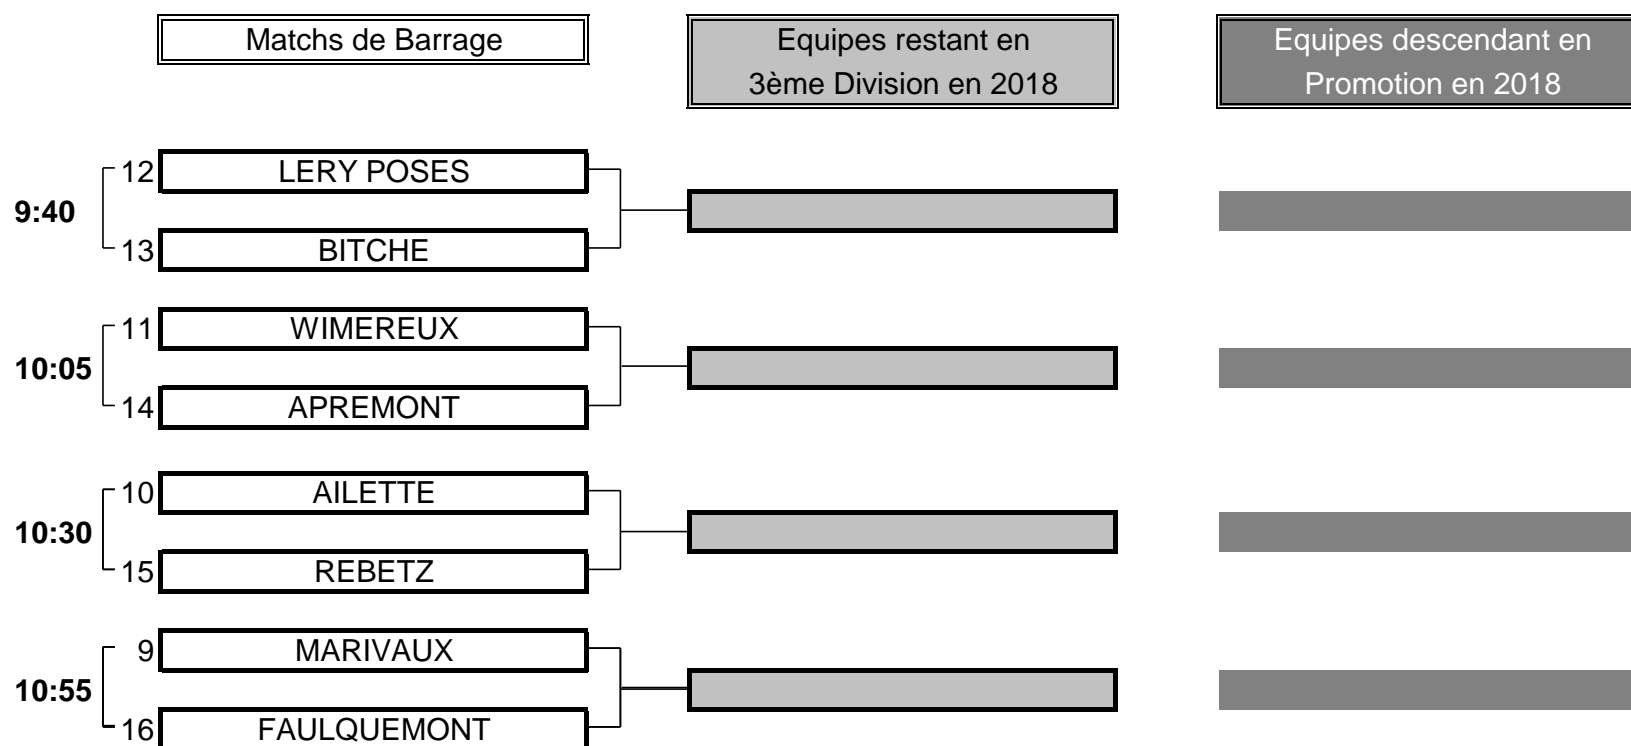

Du 9 au 11 Juin - Golf d'Epinal

BARRAGES

CHAMPIONNAT DE FRANCE PAR EQUIPES MID-AMATEURS 2017

3ème DIVISION "B" DAMES

Du 9 au 11 Juin - Golf d'Epinal

TABLEAU DE RESULTATS

Rang	CLUB	JOUEUSES 1er JOUR				Score Jour 1	JOUEUSES 2ème JOUR				Score Jour 2	TOTAL	Rang
		A	B	C	D		A	B	C	D			
1	ISABELLA	84	78	90	93	252	102	85	83	86	254	506	1
2	AMMERSCHWIHR	87	84	83	91	254	87	84	90	94	261	515	2
3	WANTZENAU	84	89	95	91	264	89	85	93	84	258	522	3
4	LYS CHANTILLY	91	87	90	85	262	88	96	86	89	263	525	4
5	GUERVILLE	109	86	92	84	262	85	91	95	88	264	526	5
6	METZ CHERISEY	83	105	95	90	268	83	102	89	89	261	529	6
7	BRIGODE	90	93	82	93	265	90	91	84	106	265	530	7
8	METZ TECHNOPOLE	83	85	89	90	257	105	93	96	85	274	531	8
9	MARIVAUX	80	91	90	101	261	85	94	95	94	273	534	9
10	AILETTE	97	103	82	90	269	88	87	102	90	265	534	10
11	WIMEREUX	96	87	89	100	272	89	85	93	98	267	539	11
12	LERY POSES	109	87	83	96	266	96	88	91	102	275	541	12
13	BITCHE	88	96	98	93	277	96	101	102	87	284	561	13
14	APREMONT	94	95	118	94	283	87	89	104	105	280	563	14
15	REBETZ	83	FOR	89	107	279	95	84	108	FOR	287	566	15
16	FAULQUEMONT	87	117	91	92	270	93	118	101	106	300	570	16