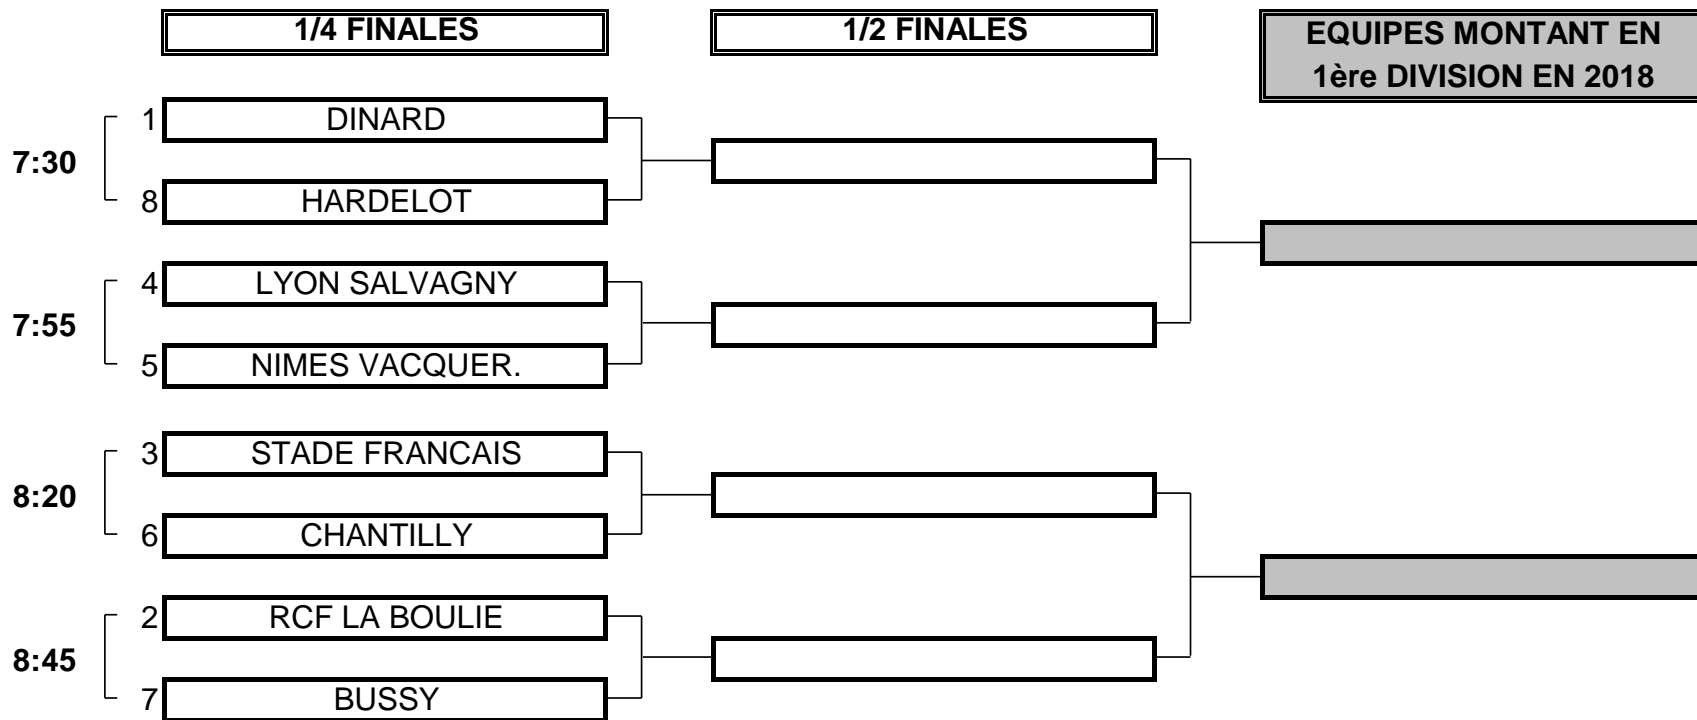

CHAMPIONNAT DE FRANCE PAR EQUIPES MID-AMATEURS 2017

2ème DIVISION "B" DAMES

Du 9 au 11 Juin - Golf du Val de Sorne

PHASE FINALE MATCH PLAY

CHAMPIONNAT DE FRANCE PAR EQUIPES MID-AMATEURS 2017

2ème DIVISION "B" DAMES