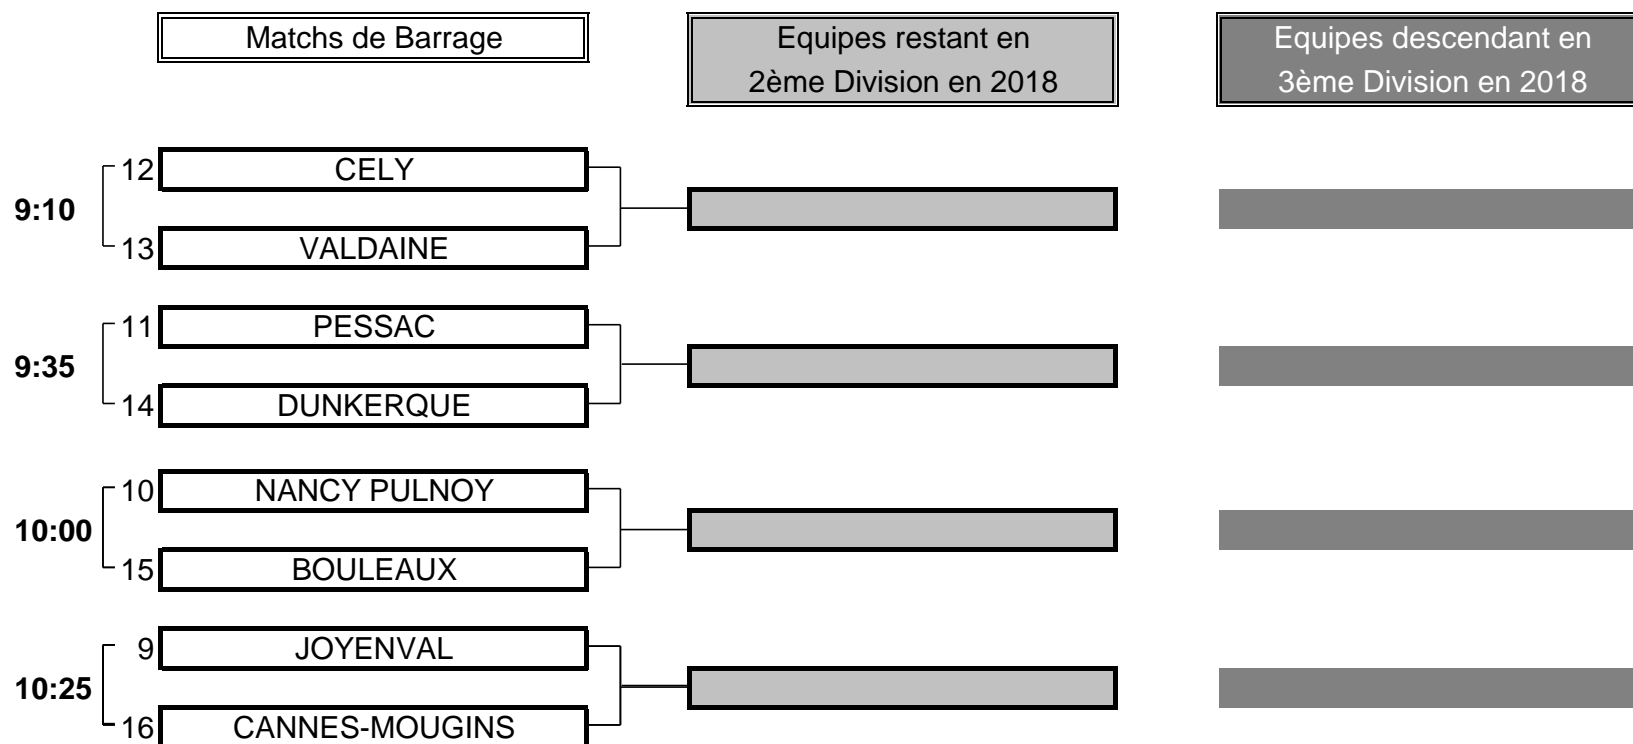

CHAMPIONNAT DE FRANCE PAR EQUIPES MID-AMATEURS 2017

2ème DIVISION "B" DAMES

Du 9 au 11 Juin - Golf du Val de Sorne

BARRAGES