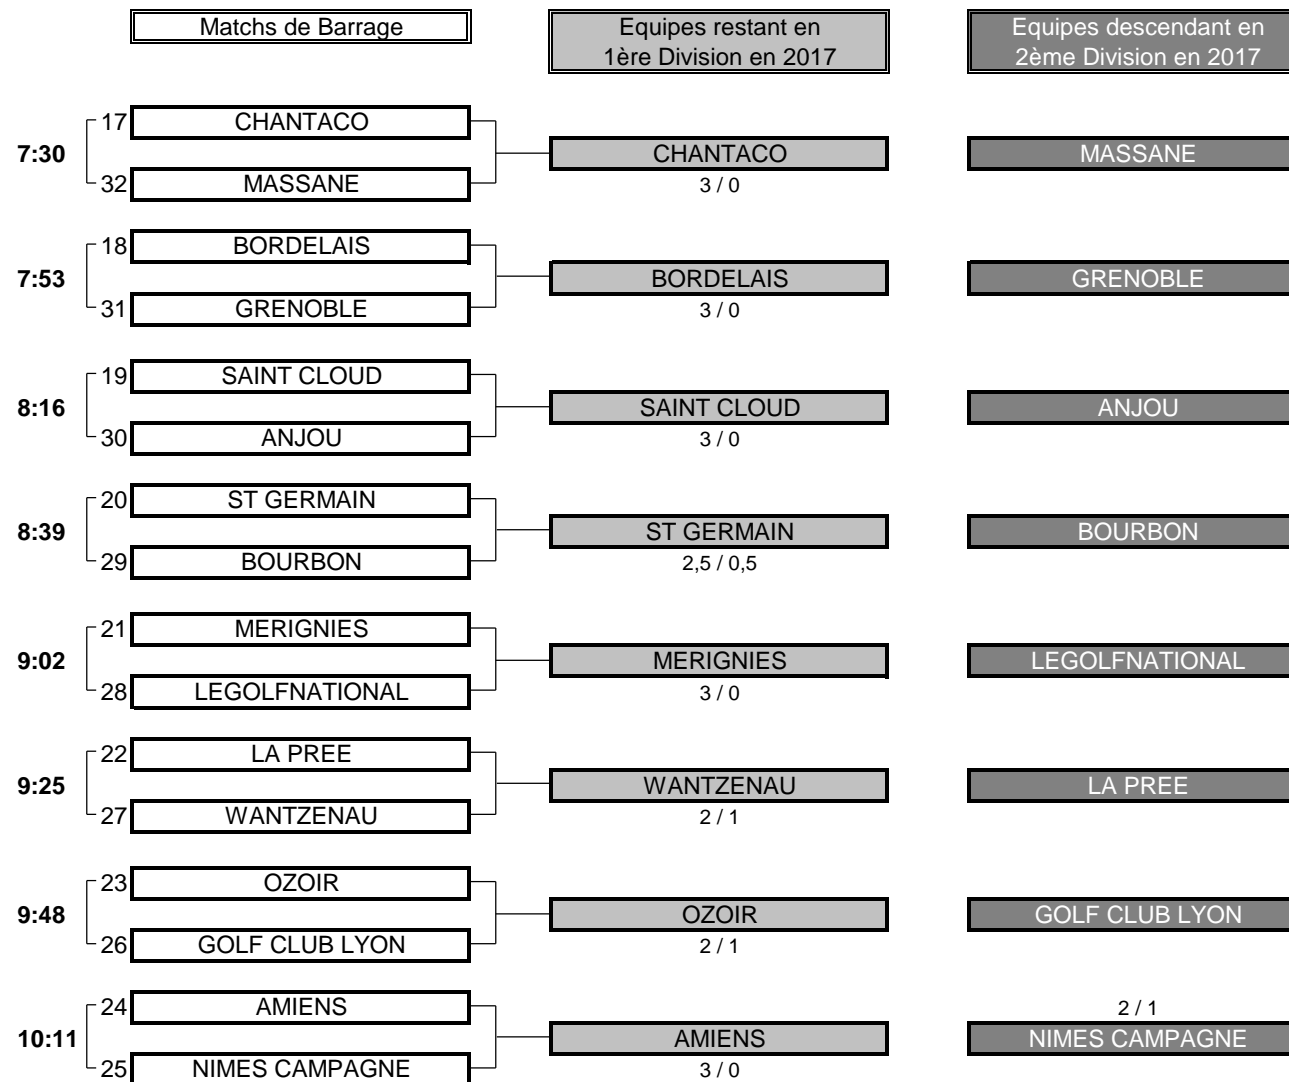

CHAMPIONNAT DE FRANCE PAR EQUIPES U16 FILLES 2016

1ère Division - Trophée Brigitte Varangot
Du 12 au 15 Juillet 2016 - Golf de Rebetz

BARRAGES