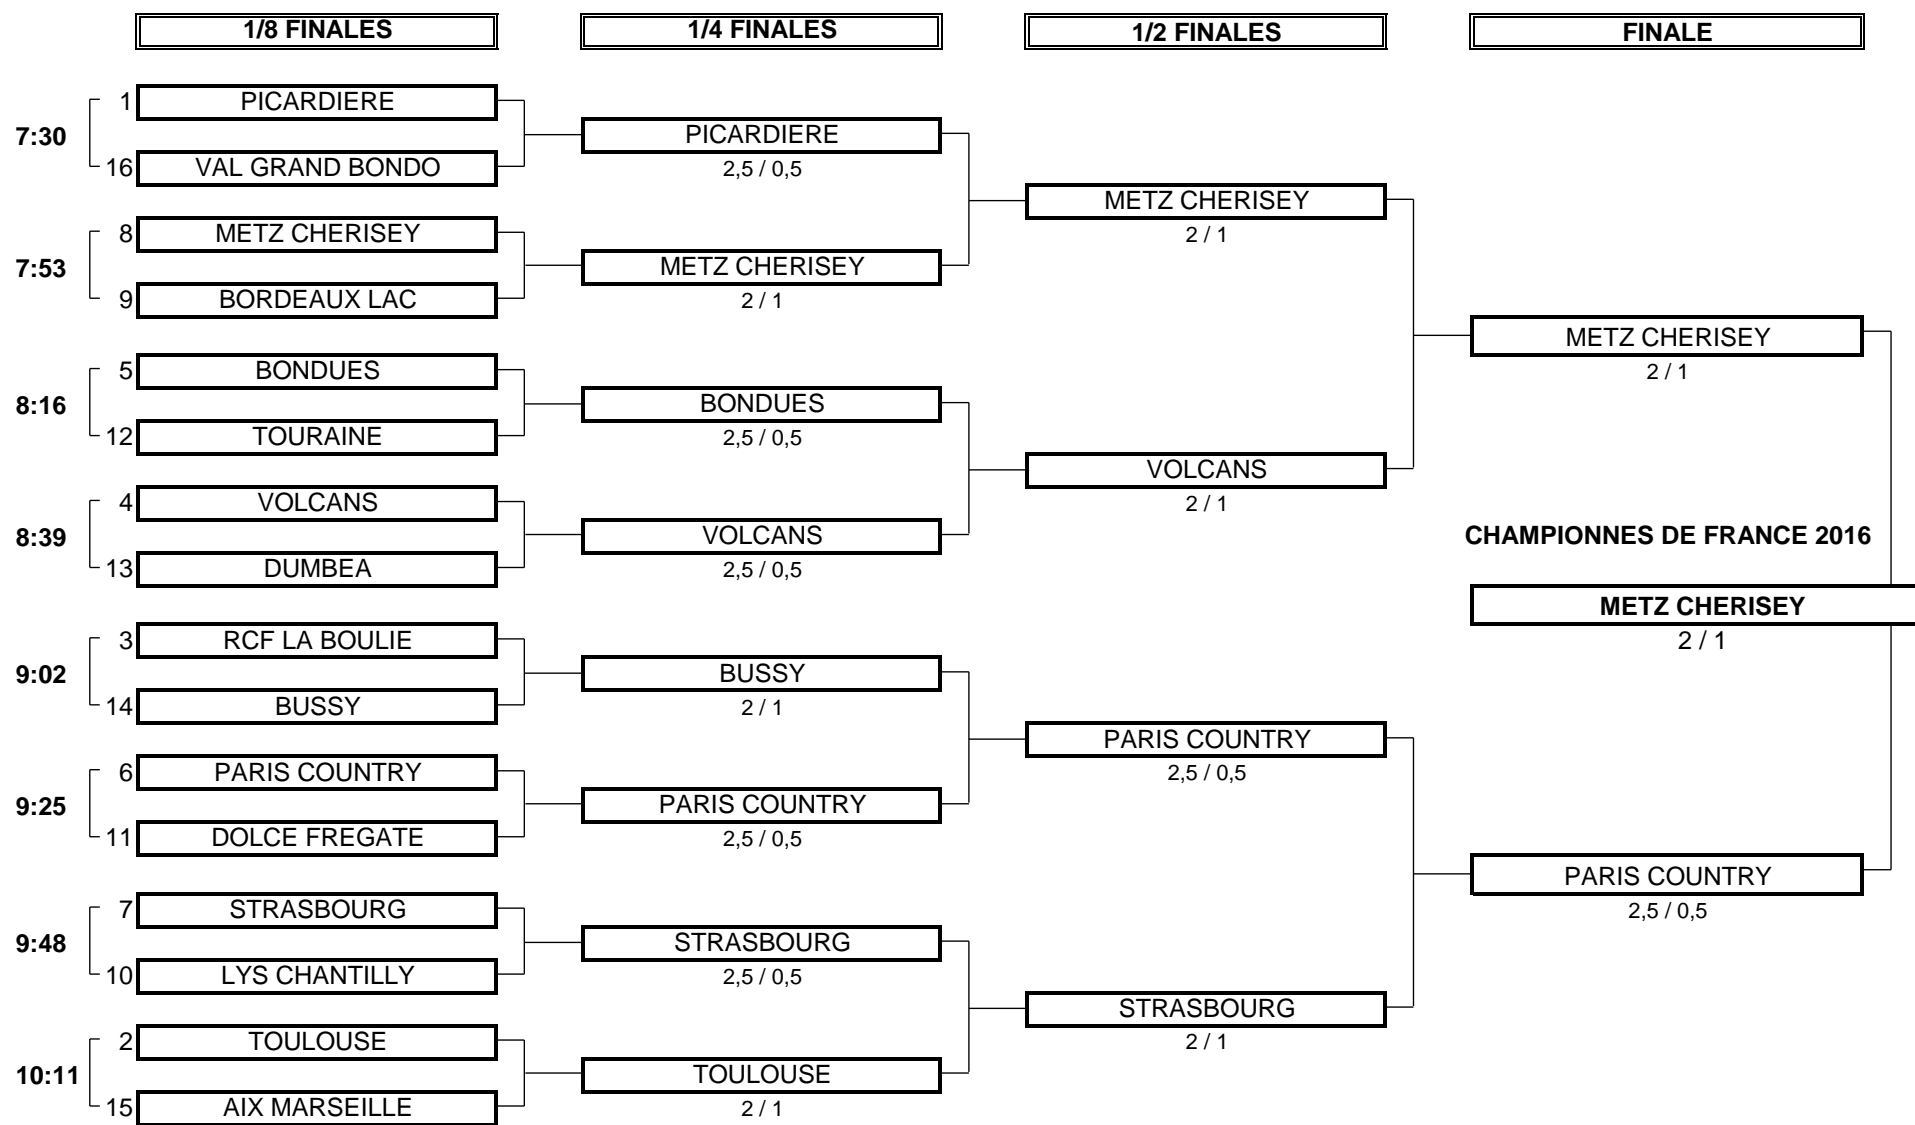

CHAMPIONNAT DE FRANCE PAR EQUIPES U16 FILLES 2016

1ère Division - Trophée Brigitte Varangot

Du 12 au 15 Juillet 2016 - Golf de Rebetz

PHASE FINALE MATCH PLAY