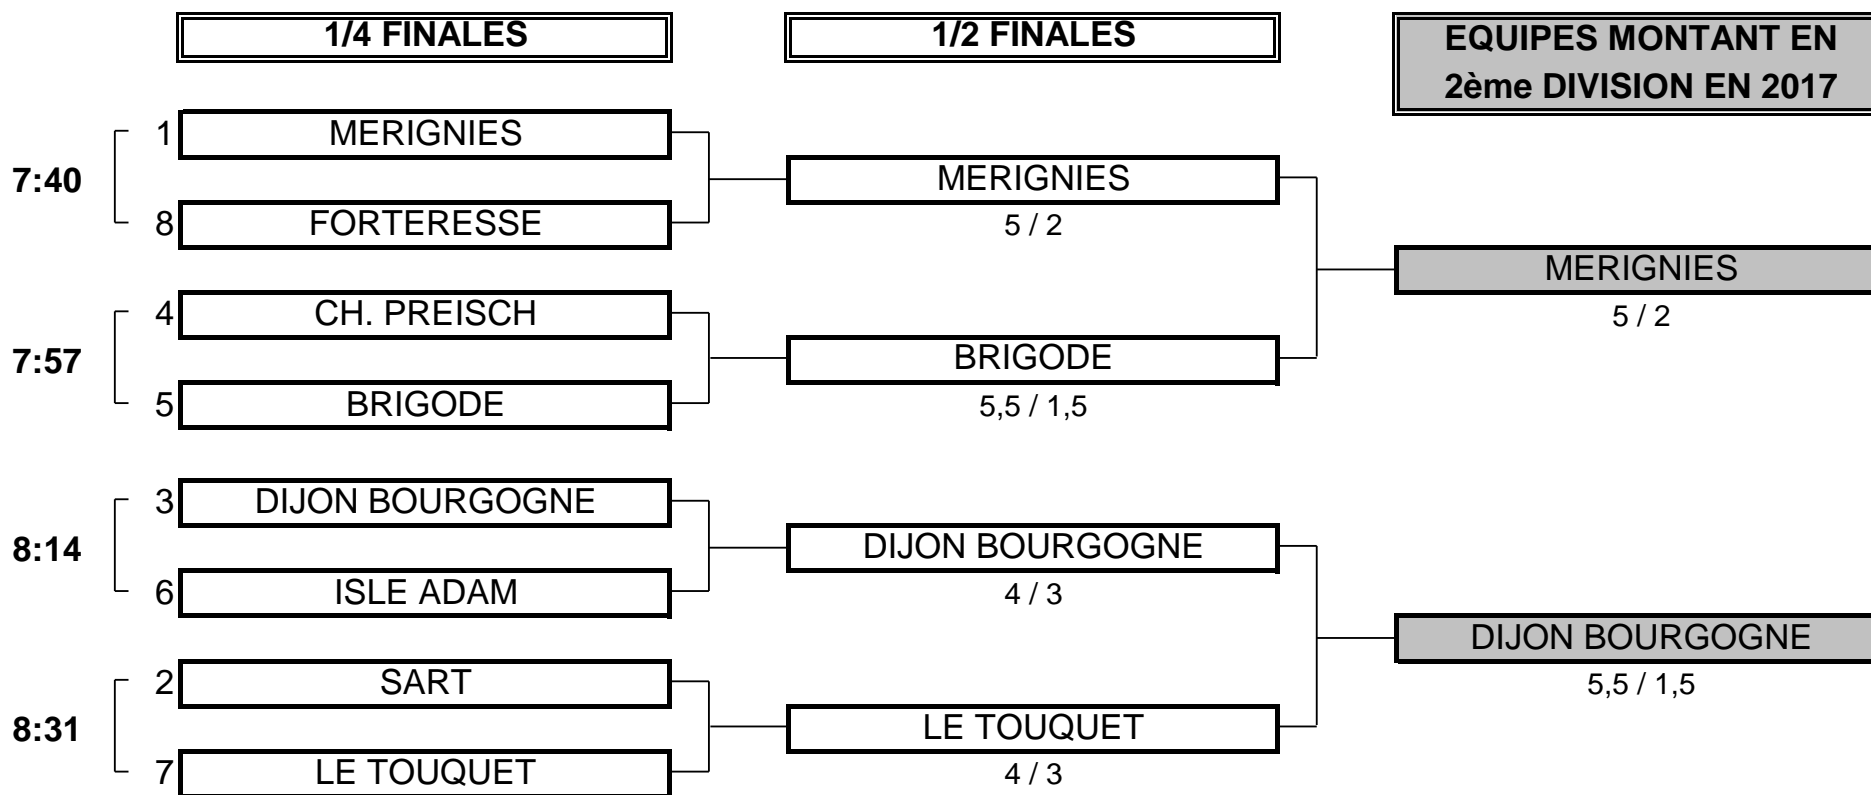

CHAMPIONNAT DE FRANCE PAR EQUIPES MID AMATEURS 2016

3ème DIVISION "B" MESSIEURS

Du 16 au 19 Juin - Golf de Lille Métropole

PHASE FINALE MATCH PLAY

CHAMPIONNAT DE FRANCE PAR EQUIPES MID AMATEURS 2016
3ème DIVISION "B" MESSIEURS
Du 16 au 19 Juin - Golf de Lille Métropole

1/2 FINALE N°1

CLUB: MERIGNIES

CLUB: BRIGODE

EQUIPIERS

FOURSOMES

EQUIPIERS

Heures

Points