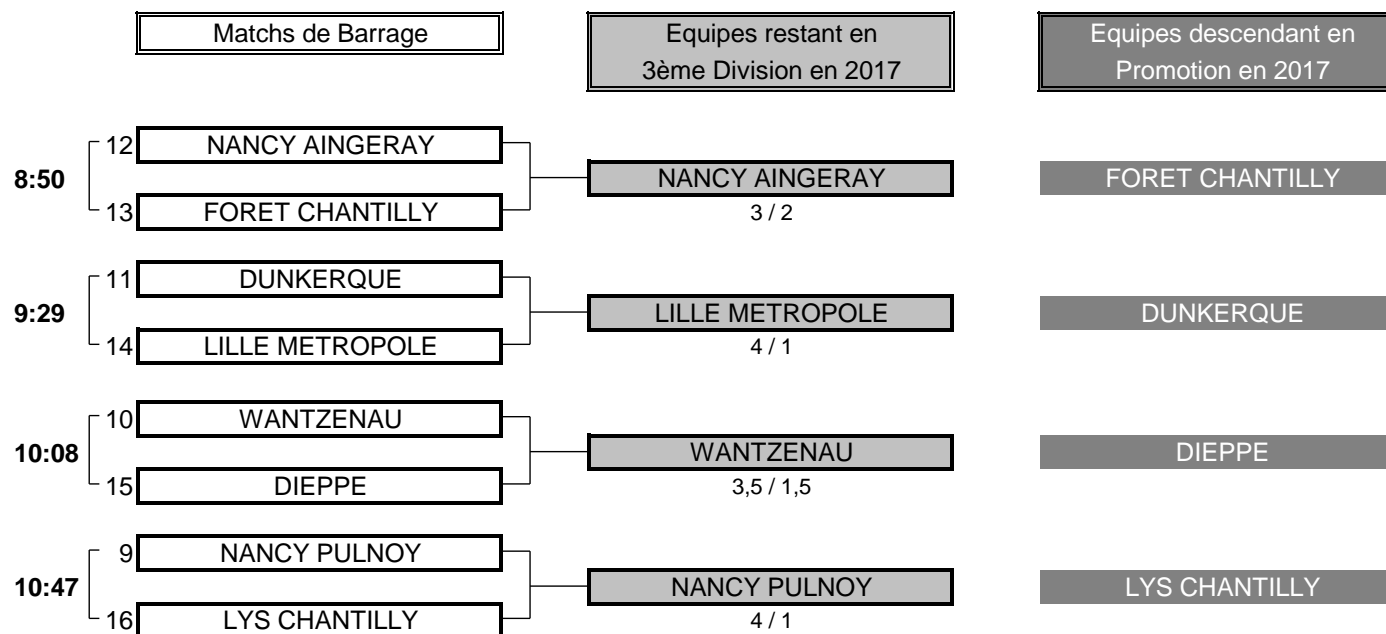

3 **TOTAL POINTS** **4**

Résultat final: LE TOUQUET bat SART

CHAMPIONNAT DE FRANCE PAR EQUIPES MID AMATEURS 2016

3ème DIVISION "B" MESSIEURS

Du 16 au 19 Juin - Golf de Lille Métropole

BARRAGES

**CHAMPIONNAT DE FRANCE PAR EQUIPES MID AMATEURS 2016**