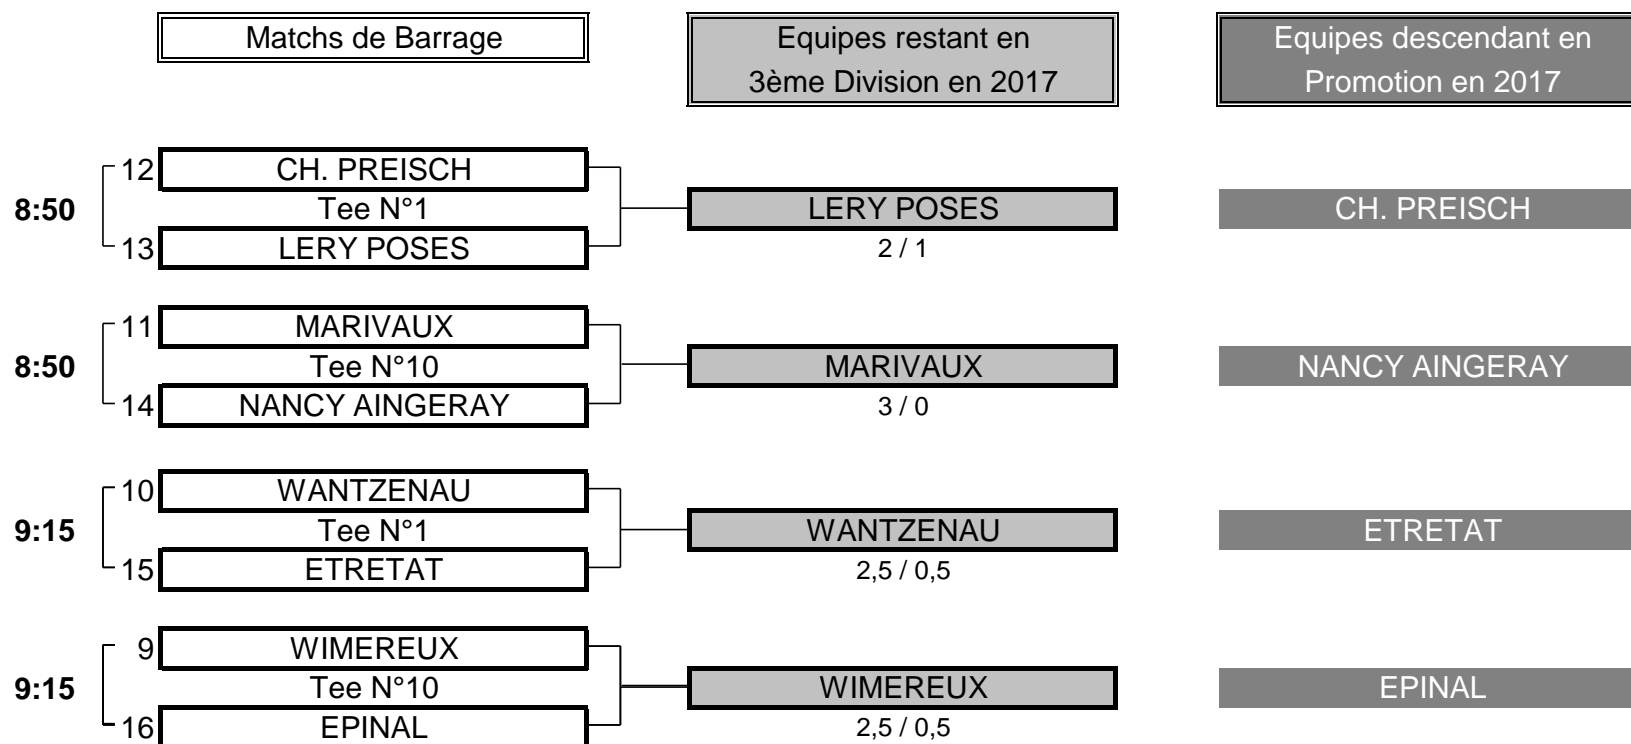

CHAMPIONNAT DE FRANCE PAR EQUIPES MID-AMATEURS 2016

3ème DIVISION "B" DAMES

Du 3 au 5 Juin - Golf du Garden Chantilly

BARRAGES