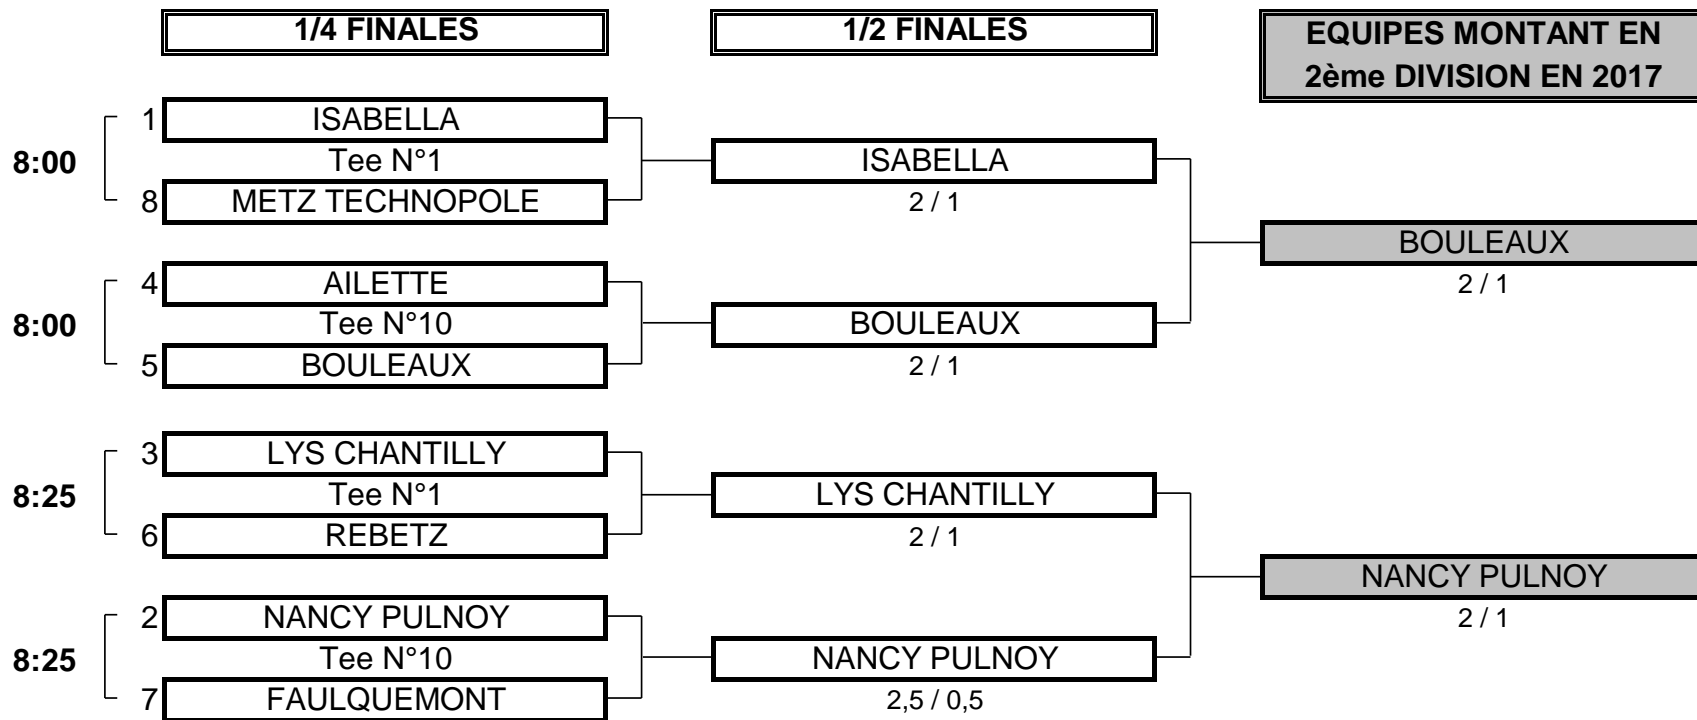

PHASE FINALE MATCH PLAY