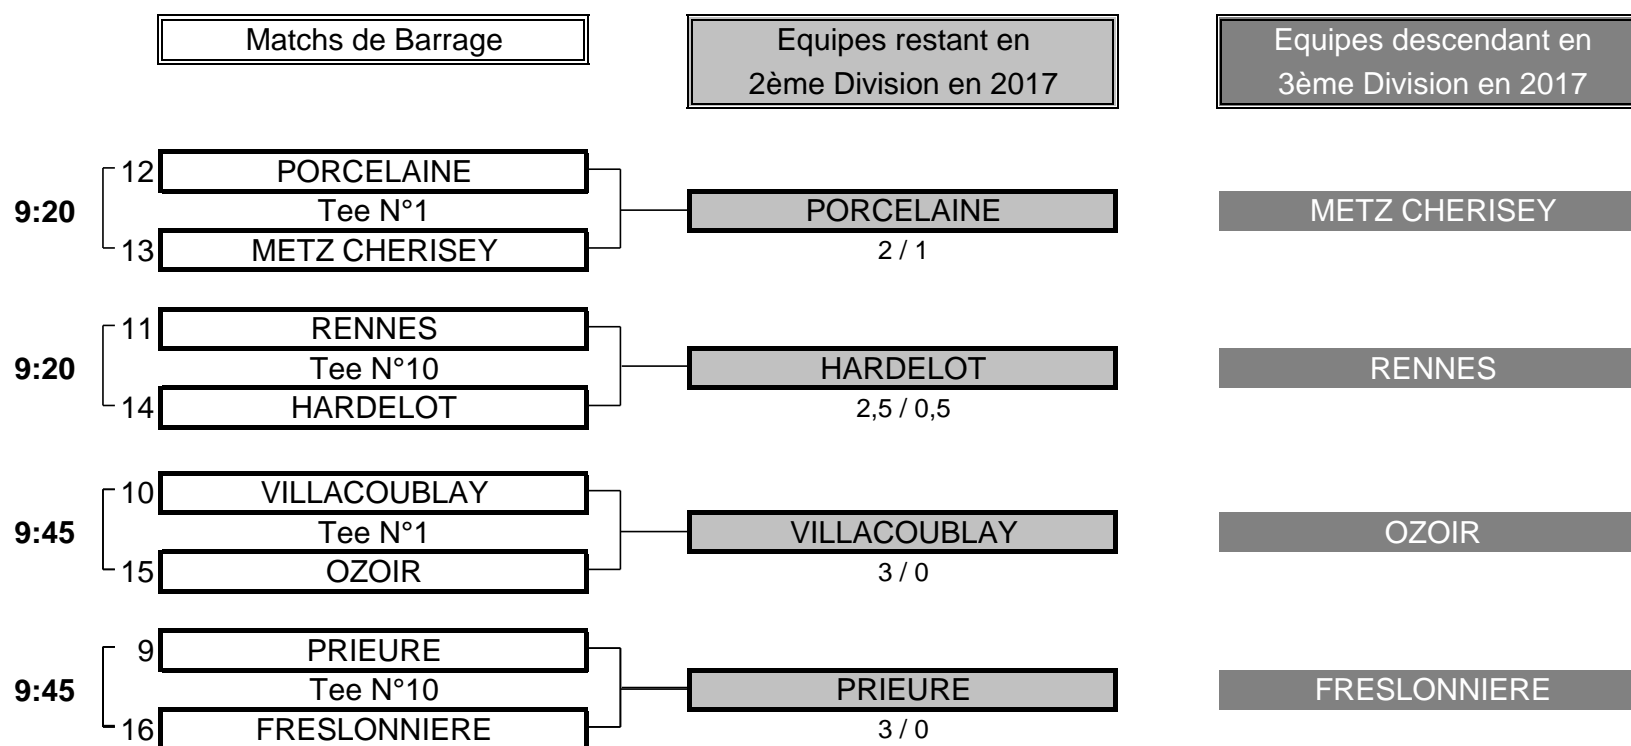

CHAMPIONNAT DE FRANCE PAR EQUIPES MID-AMATEURS 2016

2ème DIVISION "B" DAMES

Du 3 au 5 Juin - Golf de Besançon

BARRAGES