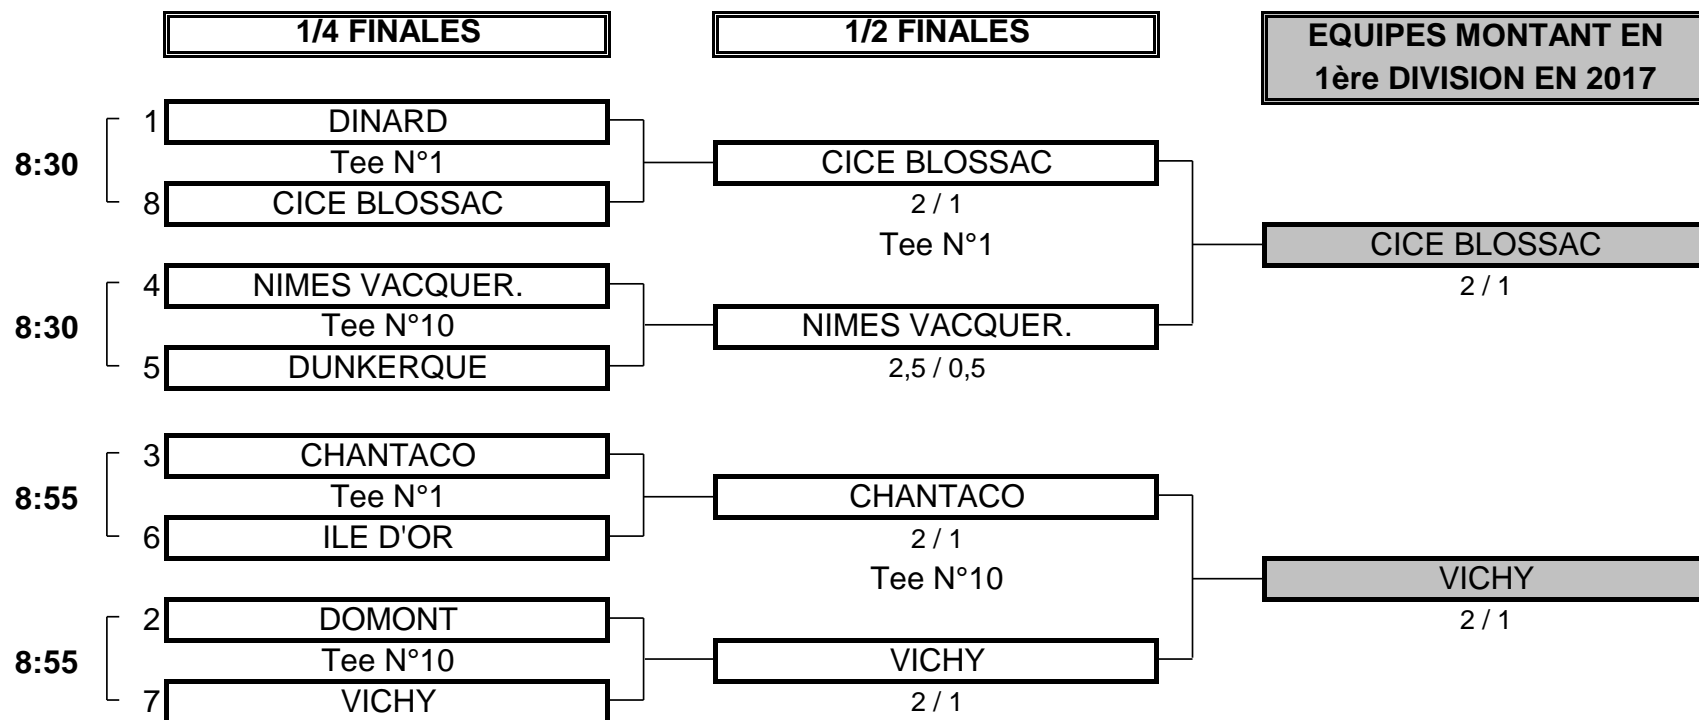

**CHAMPIONNAT DE FRANCE PAR EQUIPES MID-AMATEURS 2016**  
**2ème DIVISION "B" DAMES**  
**Du 3 au 5 Juin - Golf de Besançon**

**PHASE FINALE MATCH PLAY**