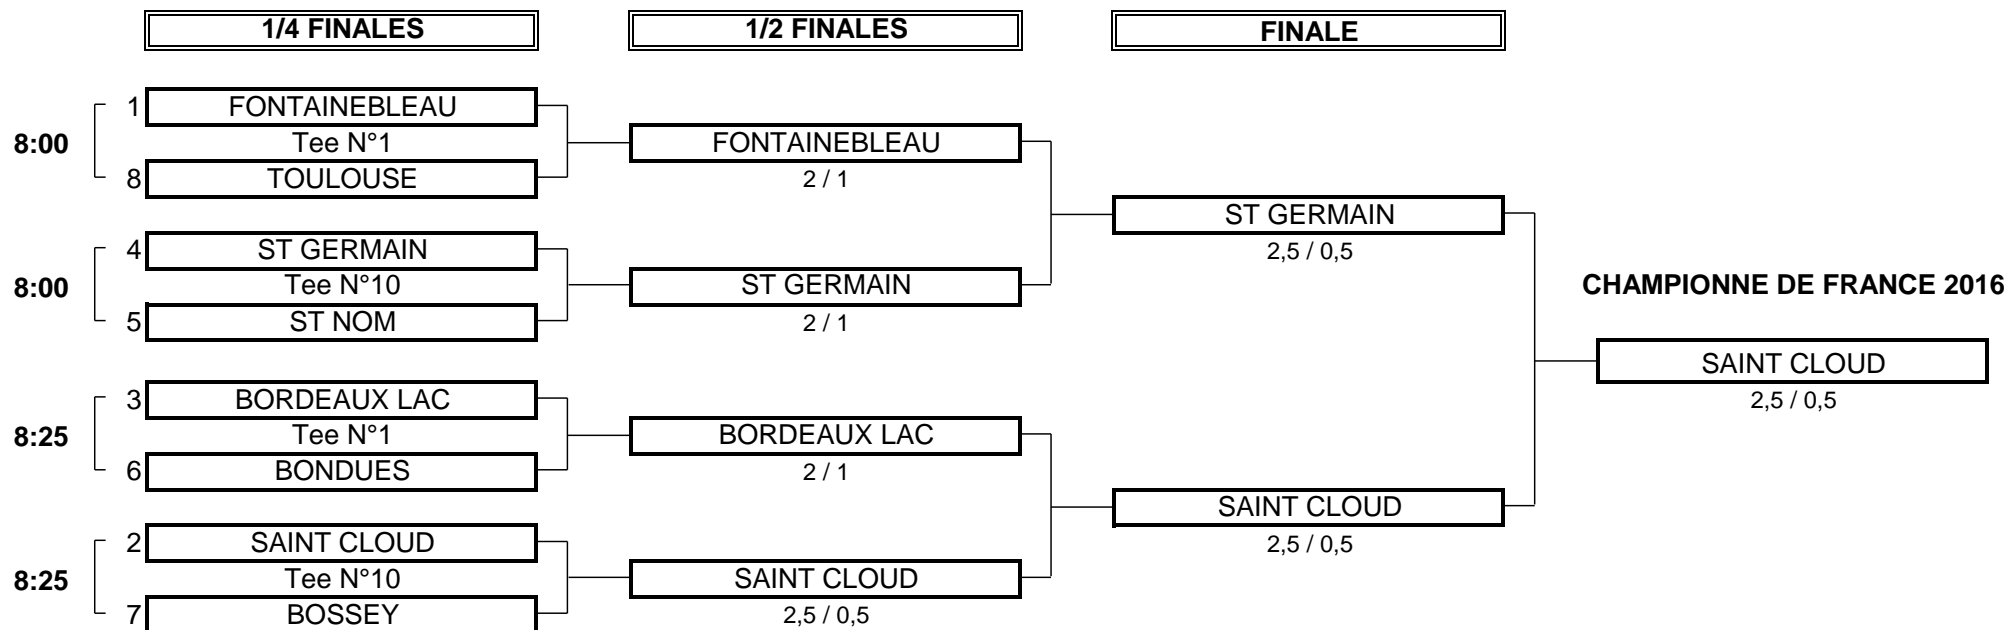

CHAMPIONNAT DE FRANCE PAR EQUIPES MID-AMATEURS 2016

1ère DIVISION DAMES Trophée Cotnareanu

Du 2 au 5 Juin - Golf d'Albi

PHASE FINALE MATCH PLAY

CHAMPIONNAT DE FRANCE PAR EQUIPES MID-AMATEURS 2016
1ère DIVISION DAMES Trophée Cotnareanu
Du 2 au 5 Juin - Golf d'Albi

1/2 FINALE N°1

CLUB: FONTAINEBLEAU		CLUB: ST GERMAIN			
EQUIPIERES		FOURSOMES		EQUIPIERES	
Heures	Points	Score	Points		
13:30	PLOUJOUX Vanessa 0,7	0	3/1	1	VAN MOLLE Sylvie 0,2
	DESFILIS Anne 3,1				HOSSARD Sophie 6,2
EQUIPIERES		SIMPLES		EQUIPIERES	
Heures	Points	Score	Points		
13:38	BOTTONI Celia 0,1	0	18è	1	GOUIN-PETIT Perrine -2,1
13:45	PETIT-MARTIN Christine 0	0,5		0,5	POELS Hélène 2
	0,5	TOTAL POINTS		2,5	
Résultat final: ST GERMAIN bat FONTAINEBLEAU					