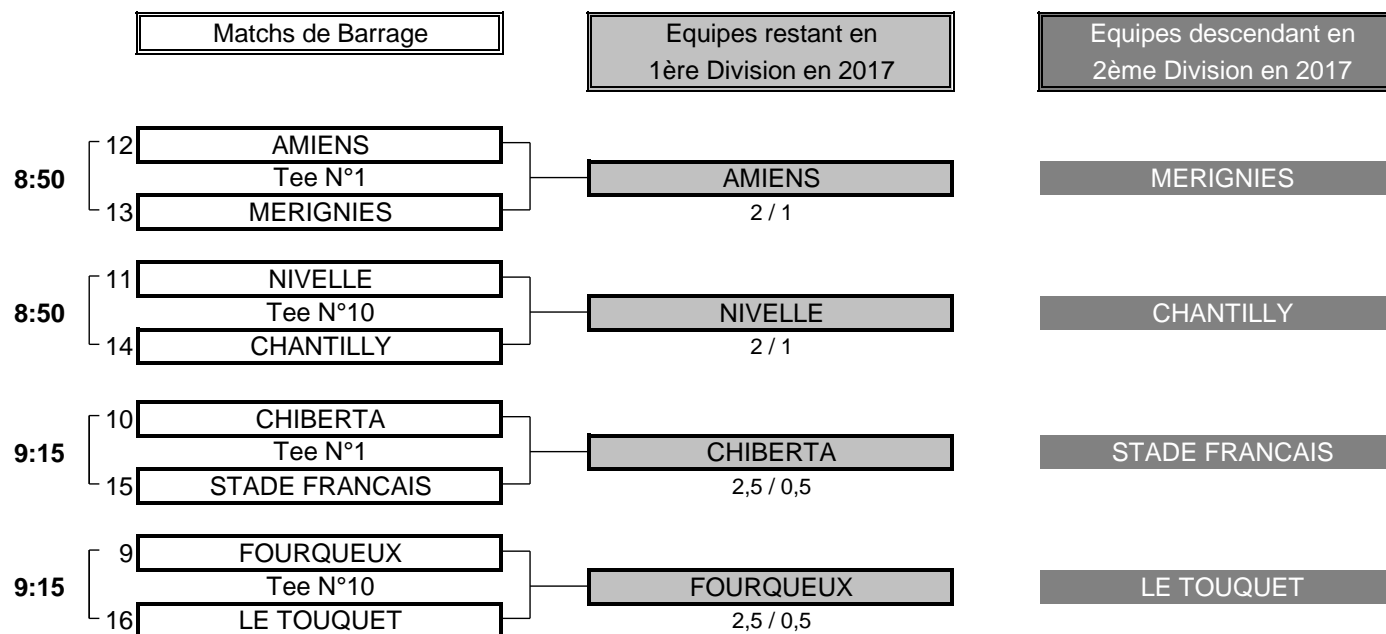

CHAMPIONNAT DE FRANCE PAR EQUIPES MID-AMATEURS 2016

1ère DIVISION DAMES Trophée Cotnareanu

Du 2 au 5 Juin - Golf d'Albi

BARRAGES