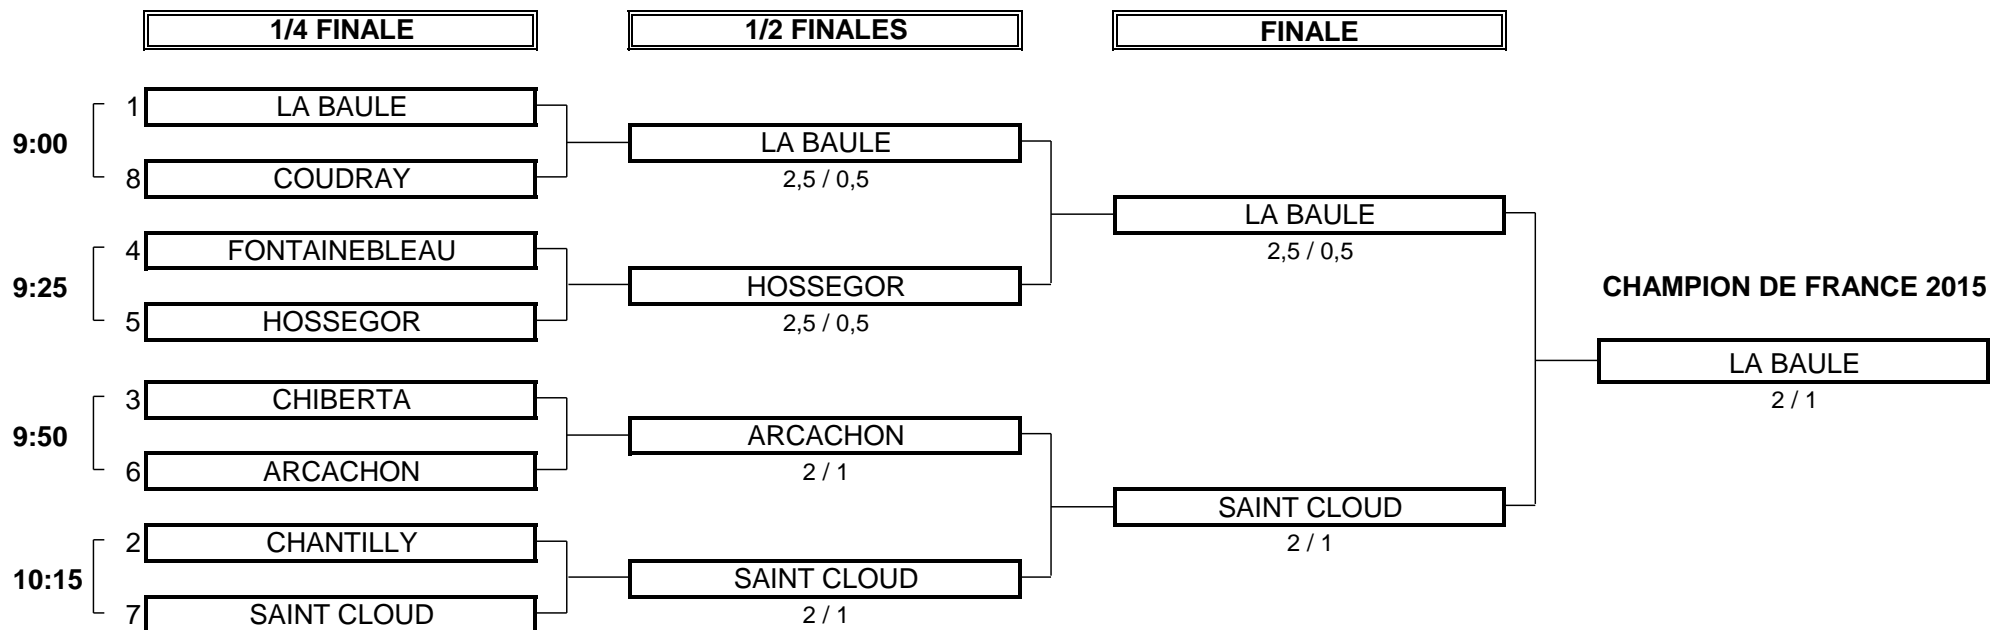

CHAMPIONNAT DE FRANCE PAR EQUIPES 2015
1ère Division Seniors 2
Du 30 Septembre au 4 octobre - Golf du Château des Vigiers

PHASE FINALE MATCH PLAY

CHAMPIONNAT DE FRANCE PAR EQUIPES 2015
1ère Division Seniors 2
Du 30 Septembre au 4 octobre - Golf du Château des Vigiers