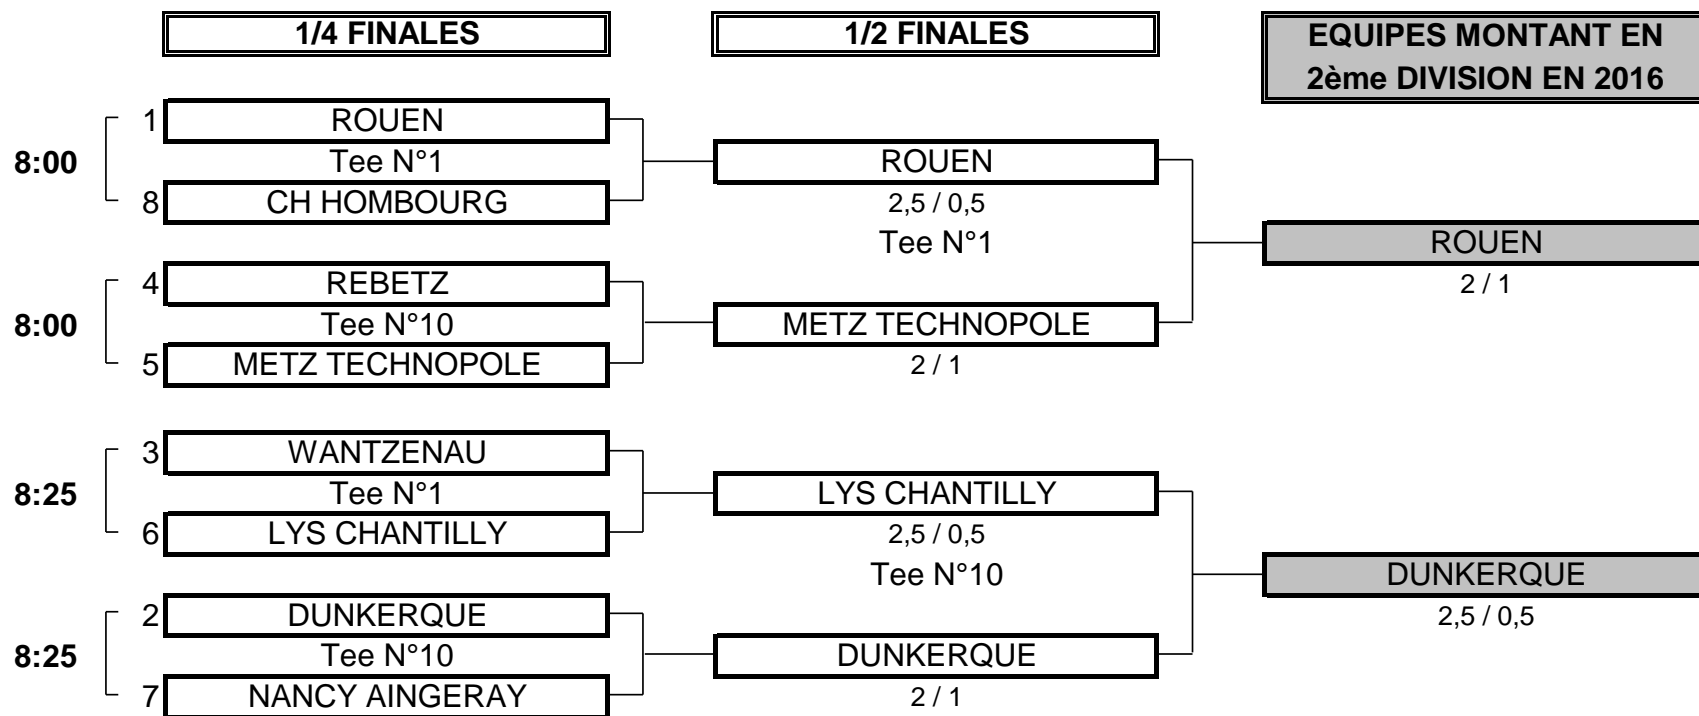

CHAMPIONNAT DE FRANCE PAR EQUIPES MID-AMATEURS 2015

3ème DIVISION "B" DAMES

Du 12 au 14 Juin - Golf de Troyes la Cordelière

PHASE FINALE MATCH PLAY

CHAMPIONNAT DE FRANCE PAR EQUIPES MID-AMATEURS 2015
3ème DIVISION "B" DAMES
Du 12 au 14 Juin - Golf de Troyes la Cordelière