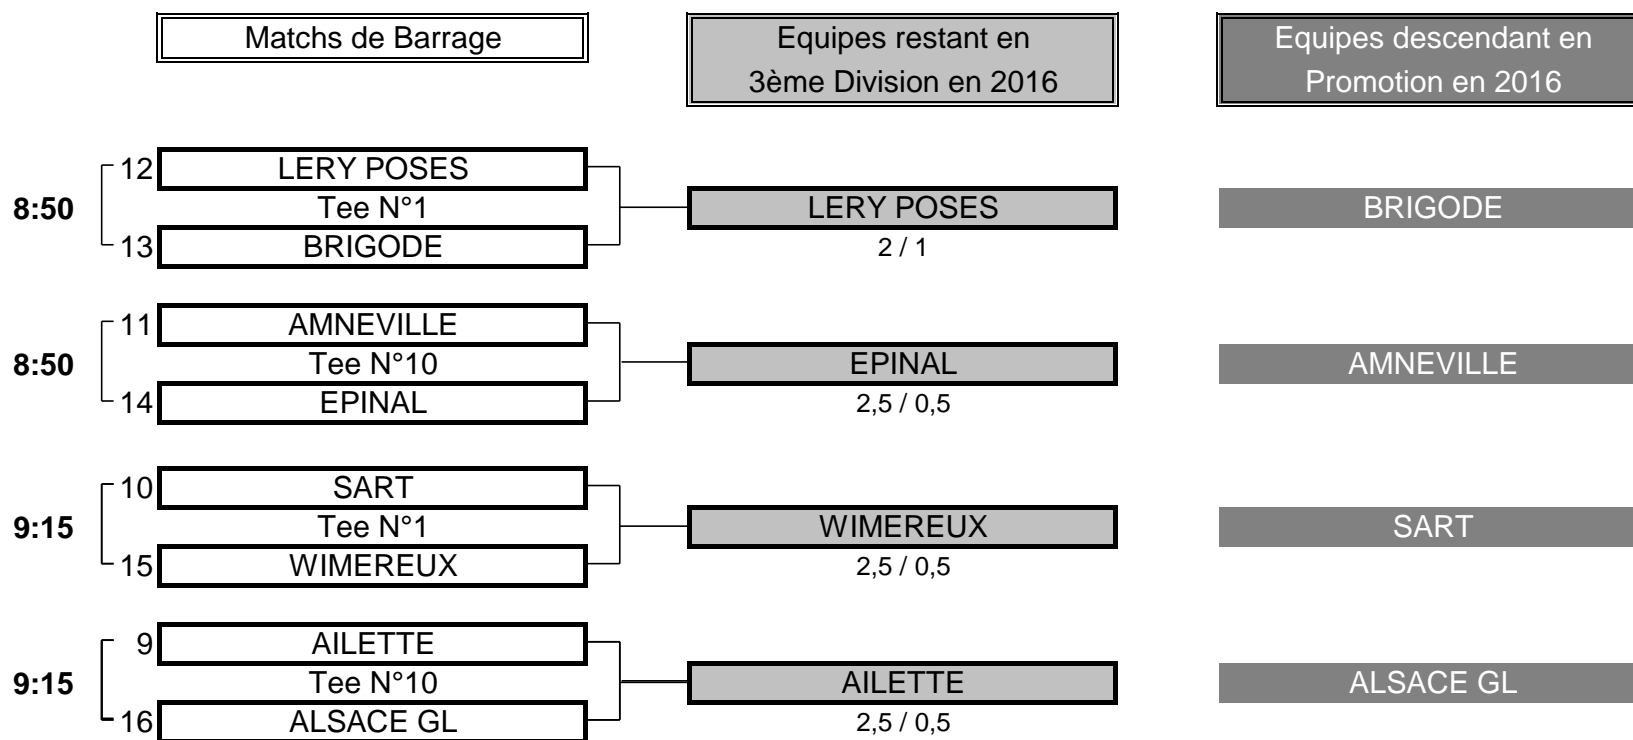

CHAMPIONNAT DE FRANCE PAR EQUIPES MID-AMATEURS 2015 3ème DIVISION "B" DAMES

Du 12 au 14 Juin - Golf de Troyes la Cordelière

BARRAGES