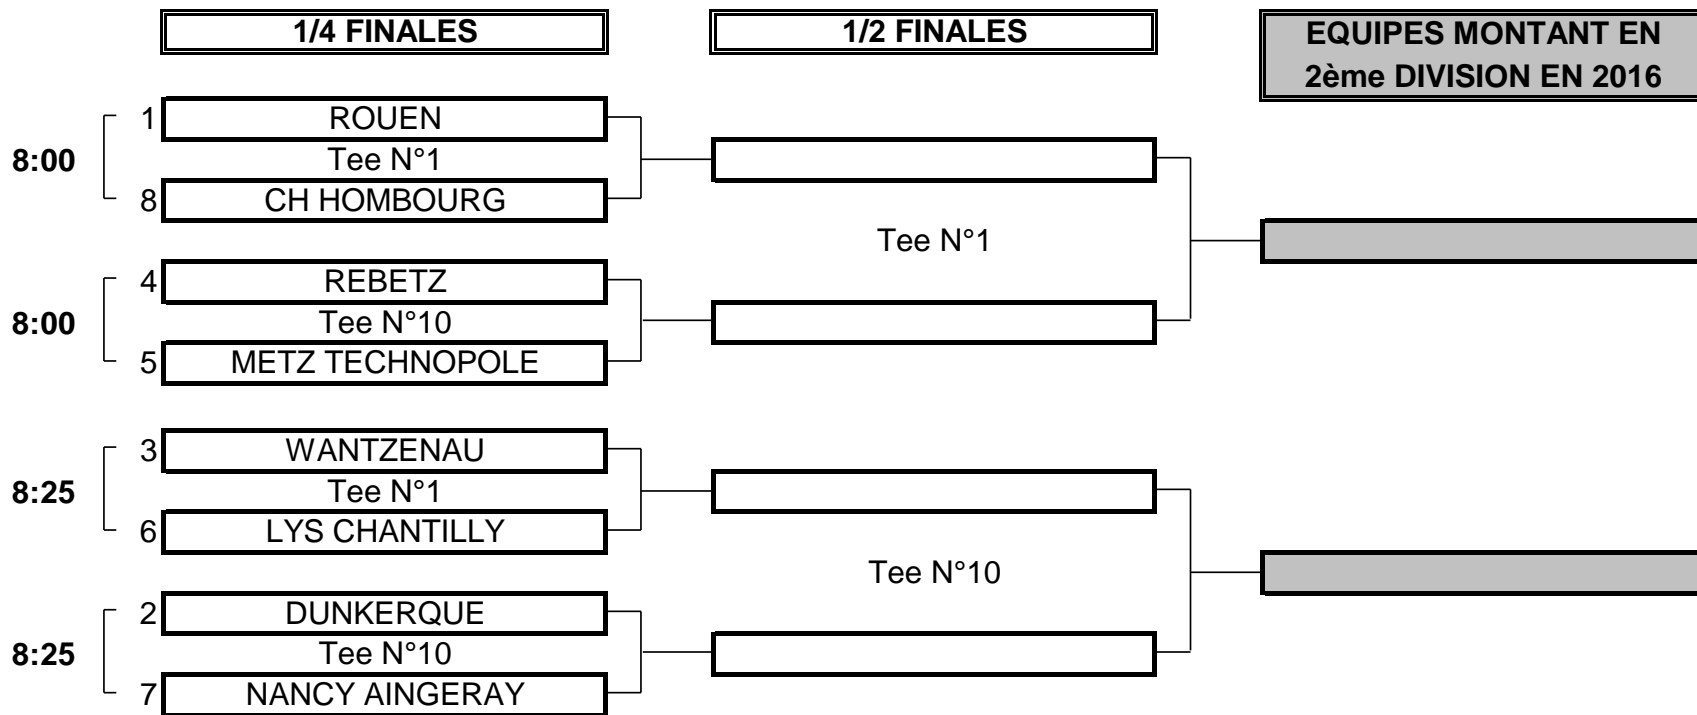

PHASE FINALE MATCH PLAY