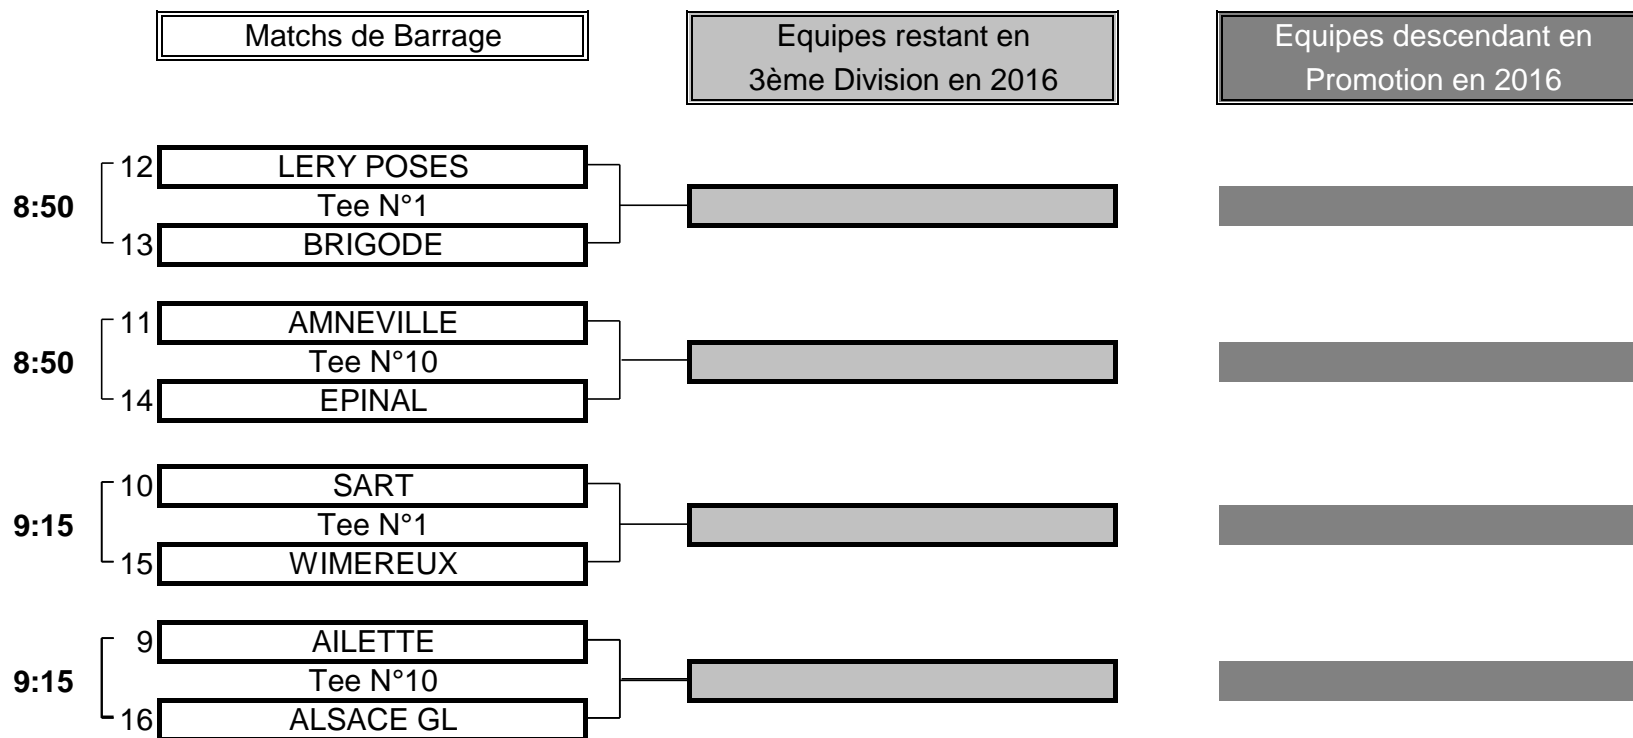

Du 12 au 14 Juin - Golf de Troyes la Cordelière

BARRAGES

CHAMPIONNAT DE FRANCE PAR EQUIPES MID-AMATEURS 2015

3ème DIVISION "B" DAMES

Du 12 au 14 Juin - Golf de Troyes la Cordelière

TABLEAU DE RESULTATS

Rang	CLUB	JOUEUSES 1er JOUR				Score Jour 1	JOUEUSES 2ème JOUR				Score Jour 2	TOTAL	Rang
		A	B	C	D		A	B	C	D			
1	ROUEN	77	90	89	81	247	82	83	85	87	250	497	1
2	DUNKERQUE	92	79	84	94	255	95	78	83	93	254	509	2
3	WANTZENAU	84	98	84	95	263	90	88	111	87	265	528	3
4	REBETZ	84	87	81	102	252	86	102	93	101	280	532	4
5	METZ TECHNOPOLE	87	91	96	93	271	85	88	96	92	265	536	5
6	LYS CHANTILLY	95	90	91	89	270	97	83	96	94	273	543	6
7	NANCY AINGERAY	93	97	97	89	279	92	93	85	90	267	546	7
8	CH HOMBOURG	108	91	92	88	271	90	93	93	102	276	547	8
9	AILETTE	99	91	96	93	280	85	95	99	92	272	552	9
10	SART	95	91	100	98	284	110	84	90	96	270	554	10
11	AMNEVILLE	93	88	112	98	279	91	104	109	86	281	560	11
12	LERY POSES	90	101	97	98	285	86	101	94	99	279	564	12
13	BRIGODE	93	95	98	93	281	94	94	96	100	284	565	13
14	EPINAL	100	100	86	102	286	111	100	87	99	286	572	14
15	WIMEREUX	96	97	98	95	288	100	88	97	109	285	573	15
16	ALSACE GL	104	90	98	102	290	93	93	98	98	284	574	16