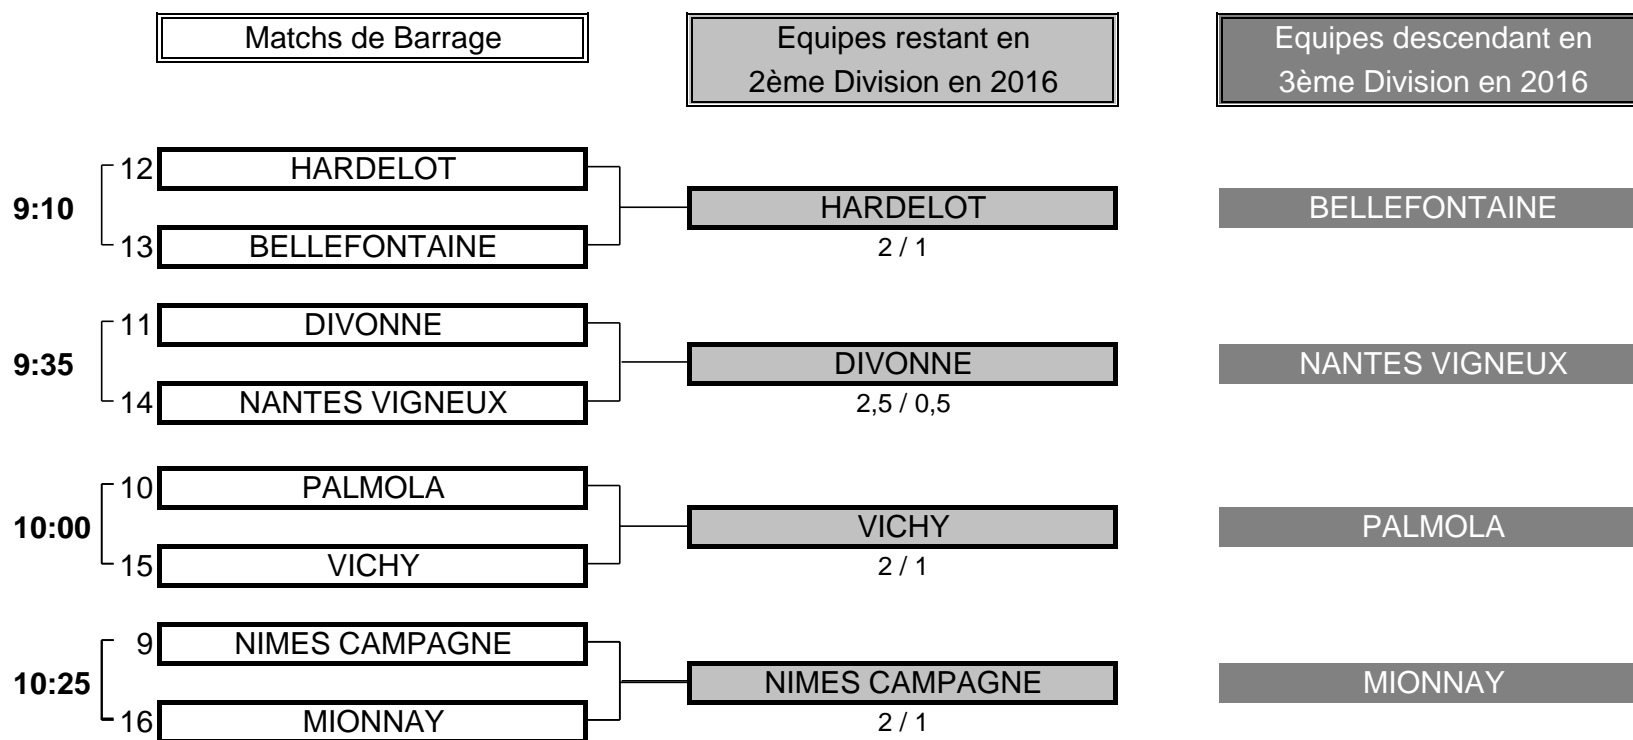

CHAMPIONNAT DE FRANCE PAR EQUIPES MID-AMATEURS 2015
2ème DIVISION "B" DAMES

Du 12 au 14 Juin - Golf de NîmesVacquerolles

BARRAGES