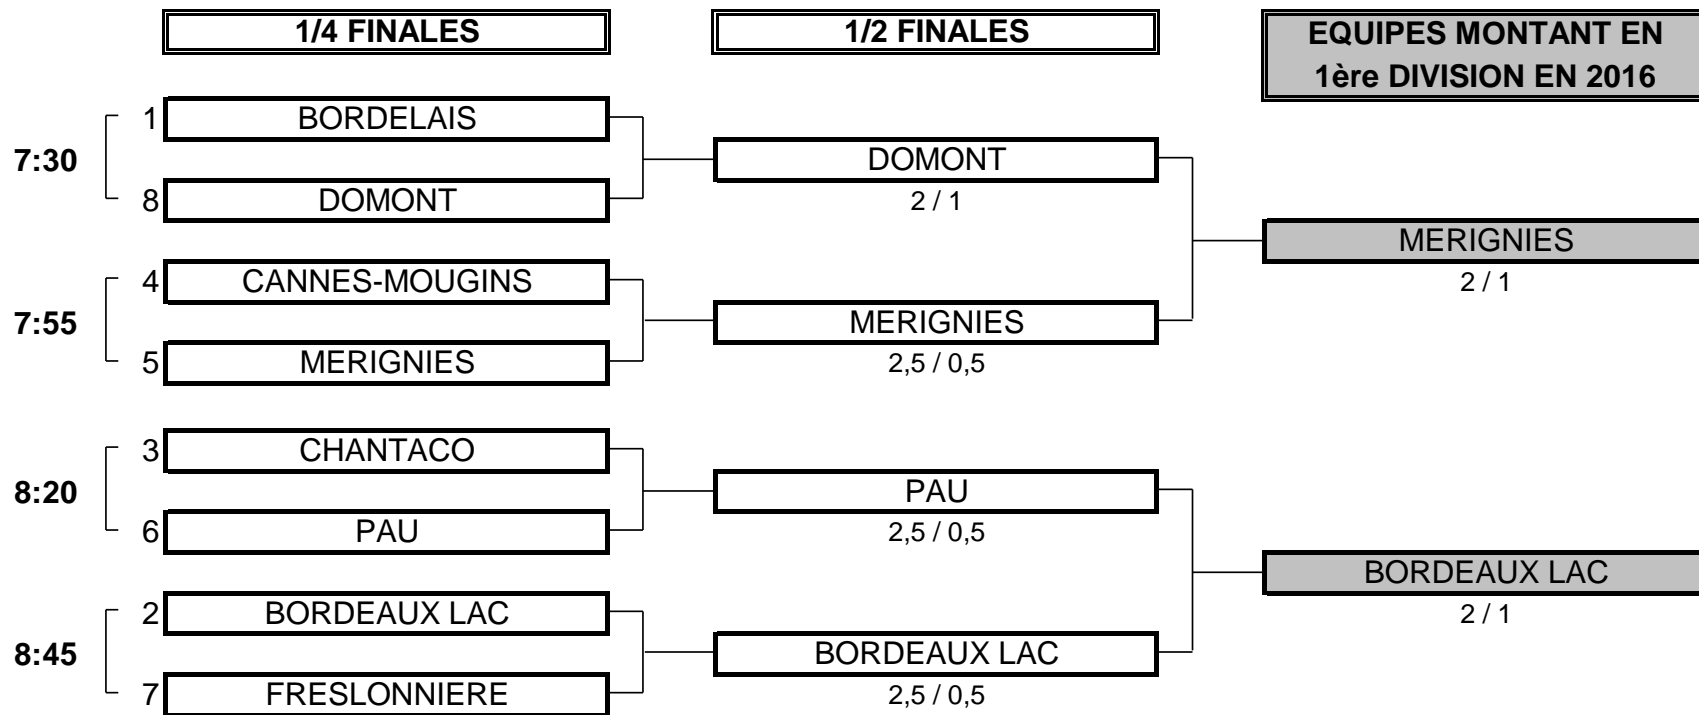

CHAMPIONNAT DE FRANCE PAR EQUIPES MID-AMATEURS 2015

2ème DIVISION "B" DAMES

Du 12 au 14 Juin - Golf de NîmesVacquerolles

PHASE FINALE MATCH PLAY

CHAMPIONNAT DE FRANCE PAR EQUIPES MID-AMATEURS 2015
2ème DIVISION "B" DAMES
Du 12 au 14 Juin - Golf de NîmesVacquerolles