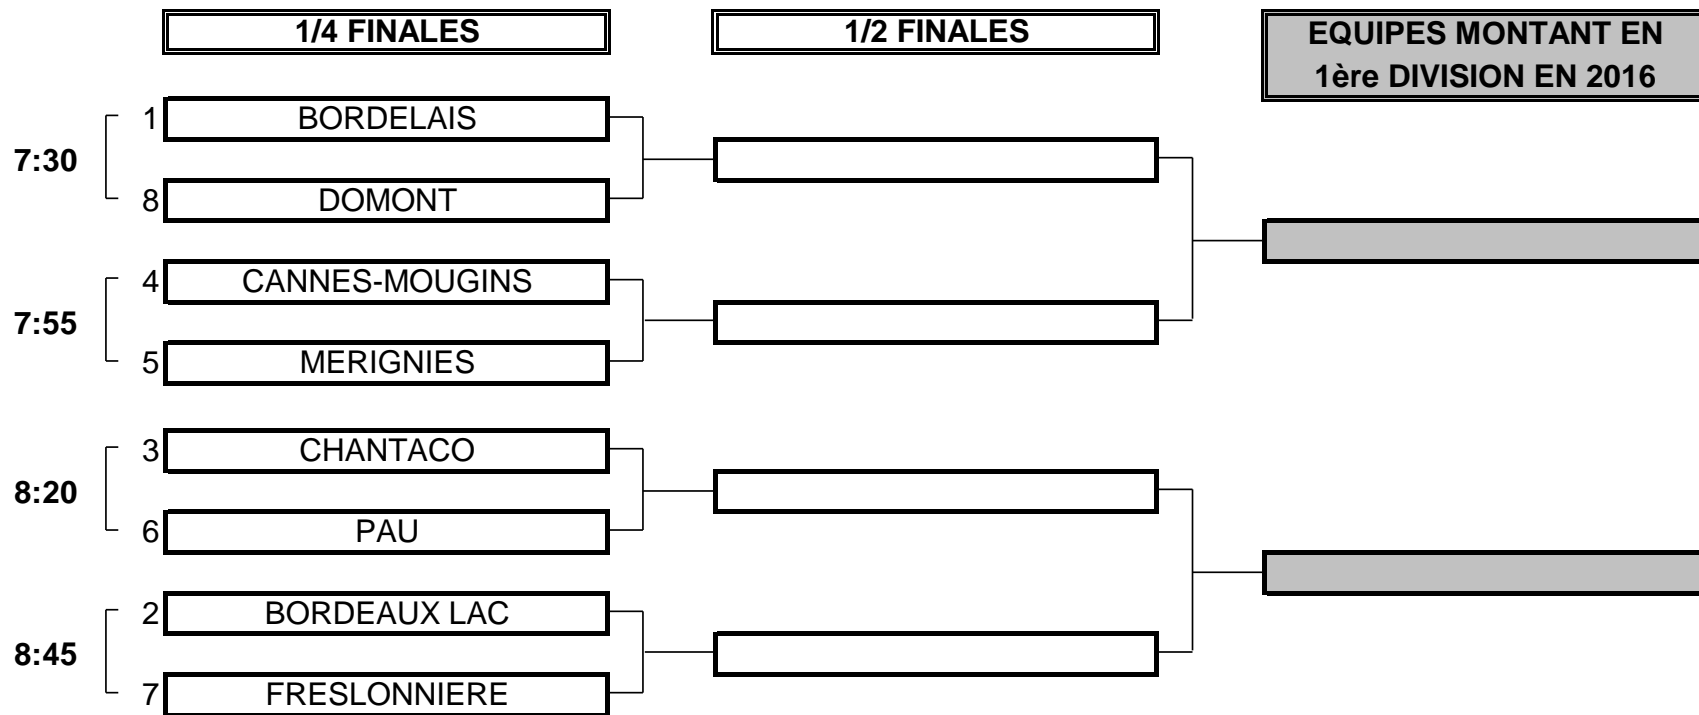

PHASE FINALE MATCH PLAY