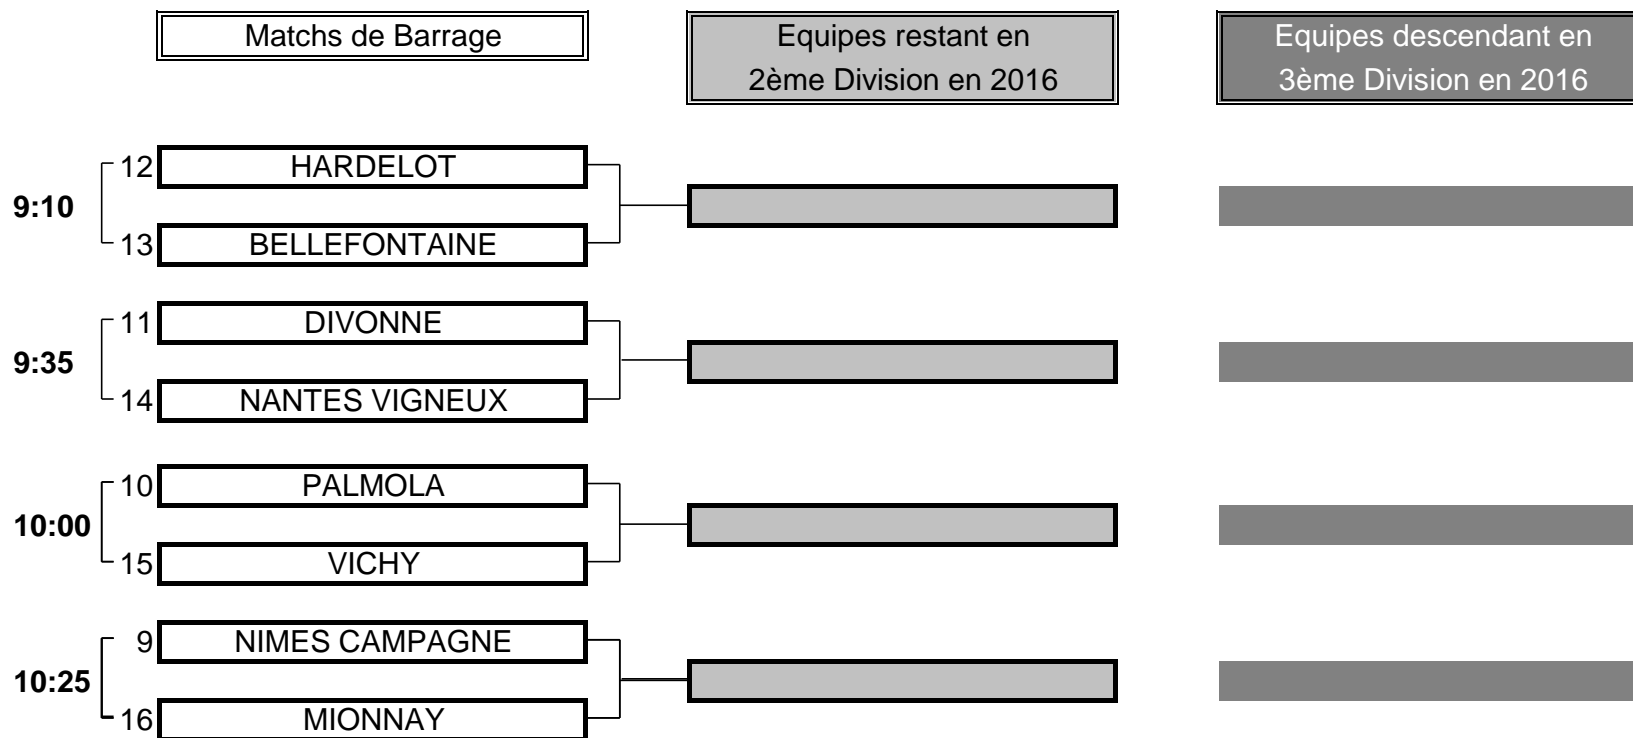

### PHASE FINALE MATCH PLAY

**CHAMPIONNAT DE FRANCE PAR EQUIPES MID-AMATEURS 2015**  
**2ème DIVISION "B" DAMES**

**Du 12 au 14 Juin - Golf de NîmesVacquerolles**

**BARRAGES**

CHAMPIONNAT DE FRANCE PAR EQUIPES MID-AMATEURS  
2015