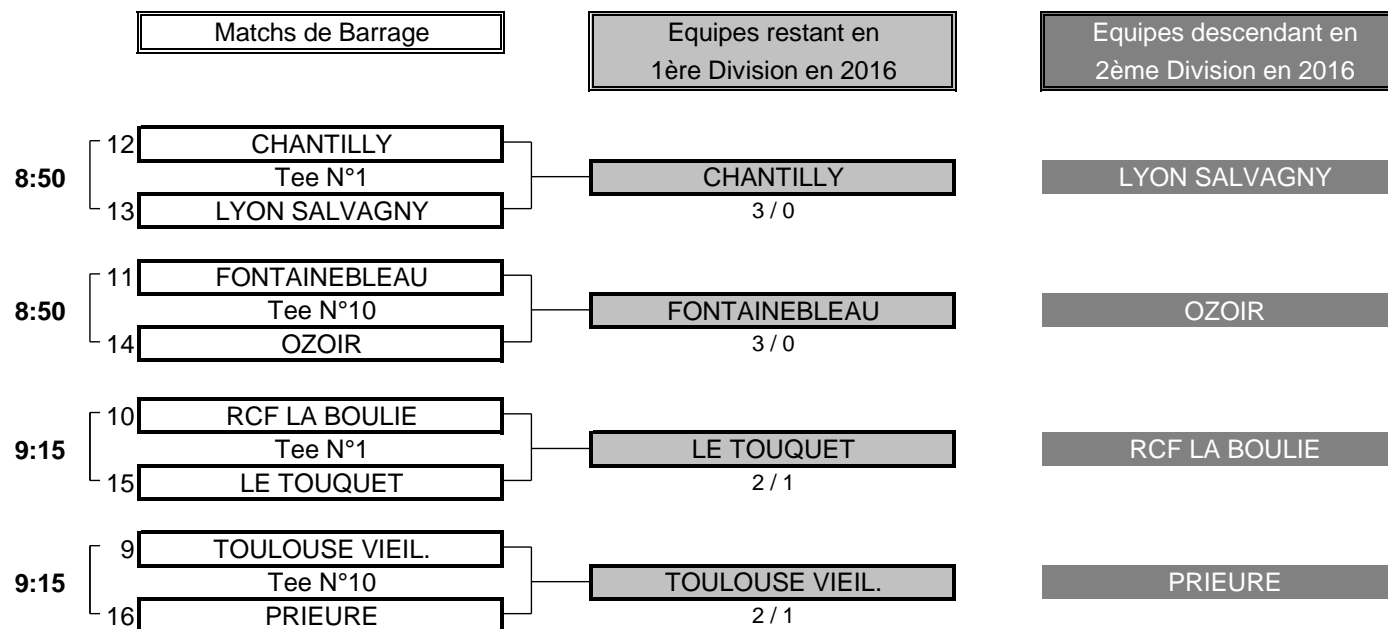

CHAMPIONNAT DE FRANCE PAR EQUIPES MID-AMATEURS 2015

1ère DIVISION DAMES Trophée Cotnareanu

Du 11 au 14 Juin - Golf de Vaucouleurs

BARRAGES