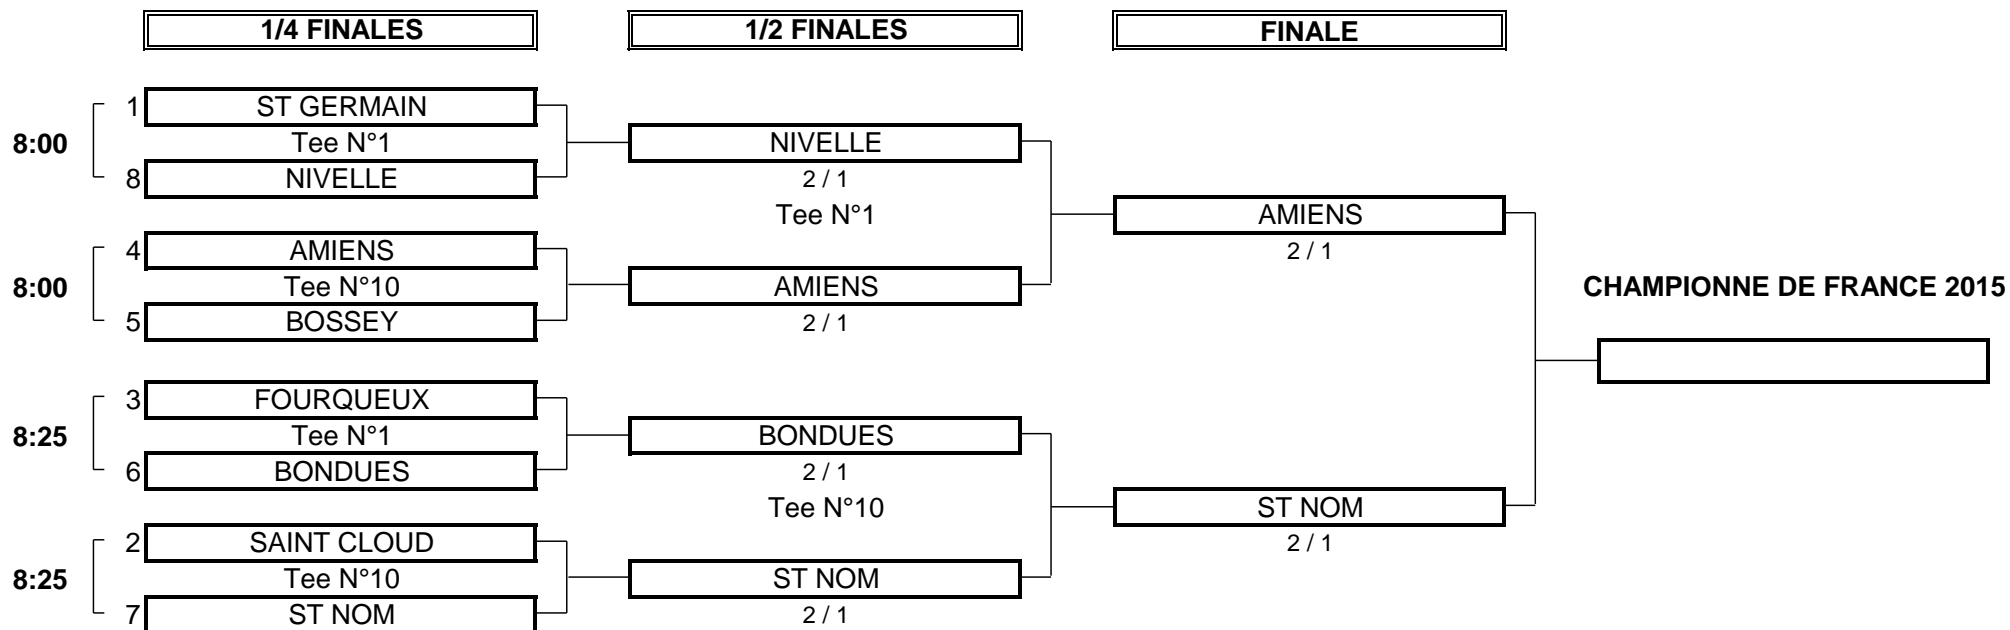

CHAMPIONNAT DE FRANCE PAR EQUIPES MID-AMATEURS 2015

1ère DIVISION DAMES Trophée Cotnareanu

Du 11 au 14 Juin - Golf de Vaucouleurs

PHASE FINALE MATCH PLAY