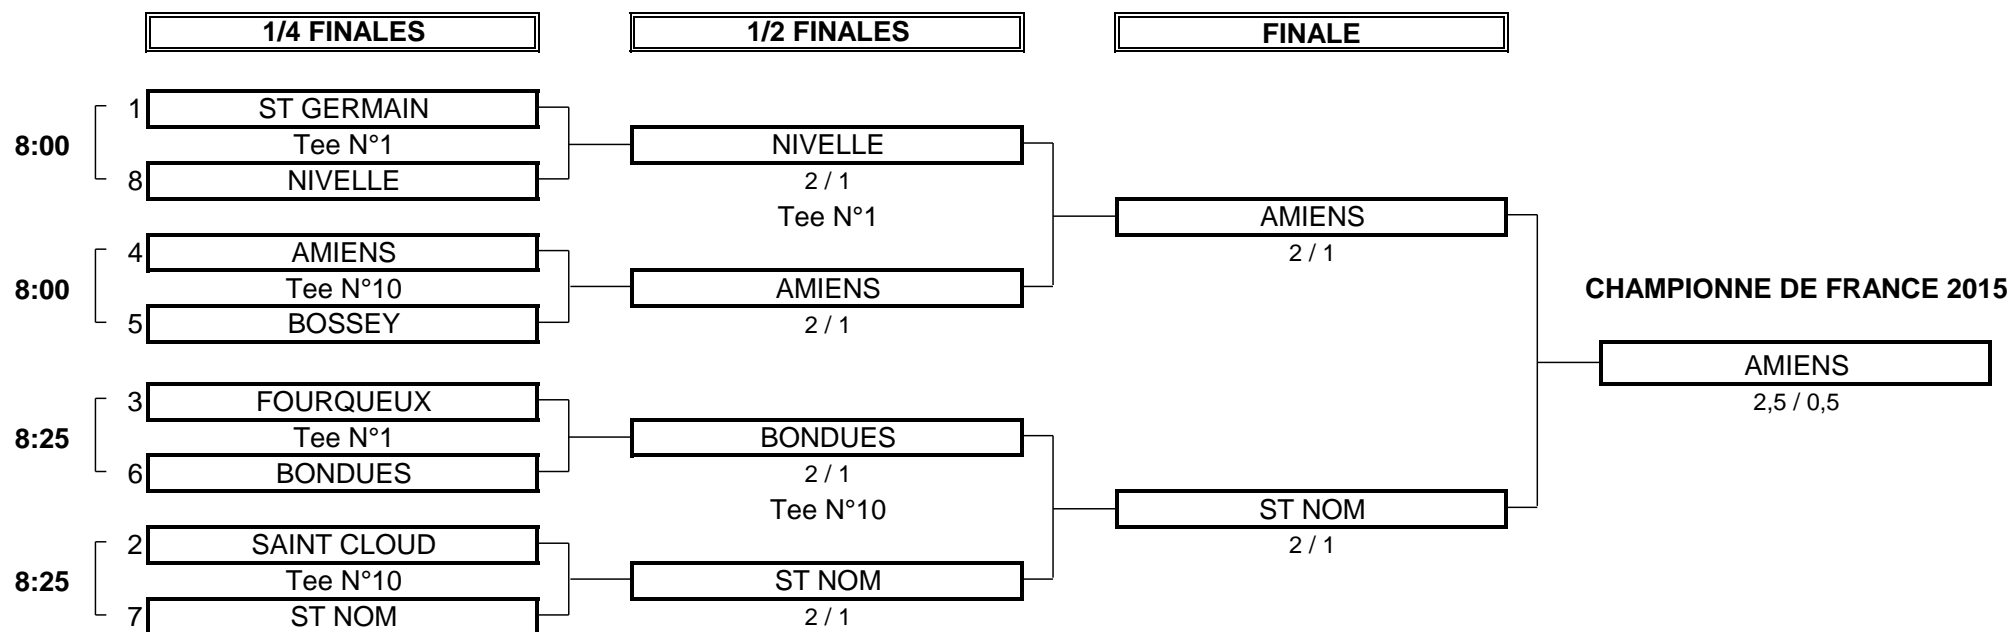

CHAMPIONNAT DE FRANCE PAR EQUIPES MID-AMATEURS 2015

1ère DIVISION DAMES Trophée Cotnareanu

Du 11 au 14 Juin - Golf de Vaucouleurs

PHASE FINALE MATCH PLAY

CHAMPIONNAT DE FRANCE PAR EQUIPES MID-AMATEURS 2015
1ère DIVISION DAMES Trophée Cotnareanu
Du 11 au 14 Juin - Golf de Vaucouleurs