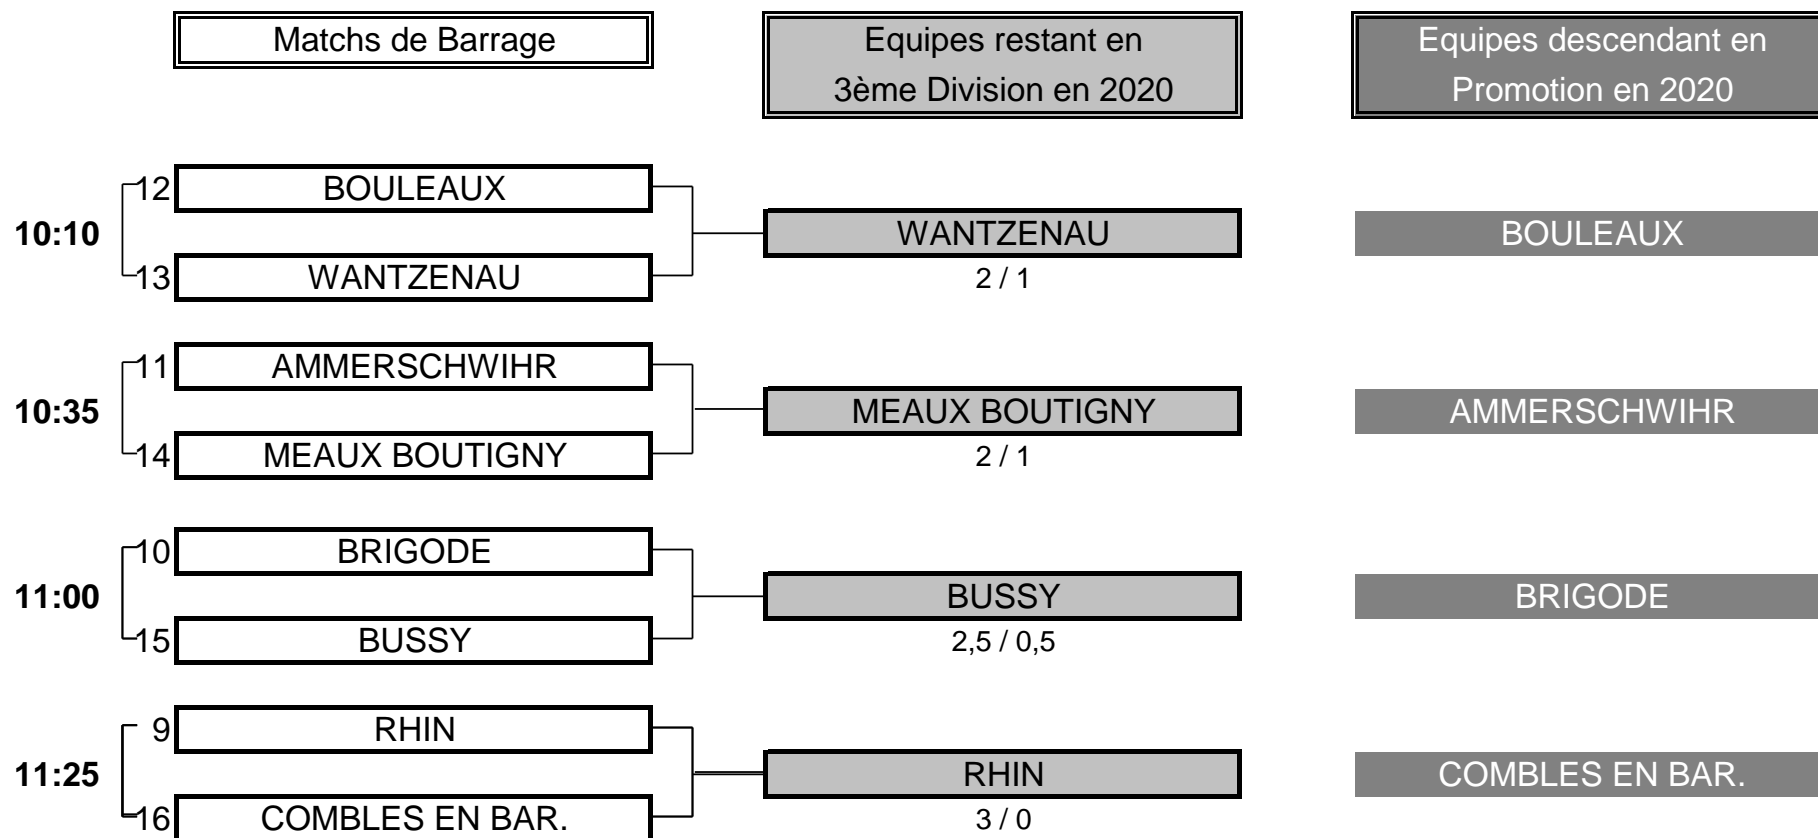

Résultat final: VILLACOUBLAY bat EPINAL

CHAMPIONNAT DE FRANCE PAR EQUIPES SENIORS 2019

3ème DIVISION "B" DAMES

Du 26 au 29 Septembre - Golf d'Epinal

BARRAGES

CHAMPIONNAT DE FRANCE PAR EQUIPES SENIORS 2019
3ème DIVISION "B" DAMES
Du 26 au 29 Septembre - Golf d'Epinal