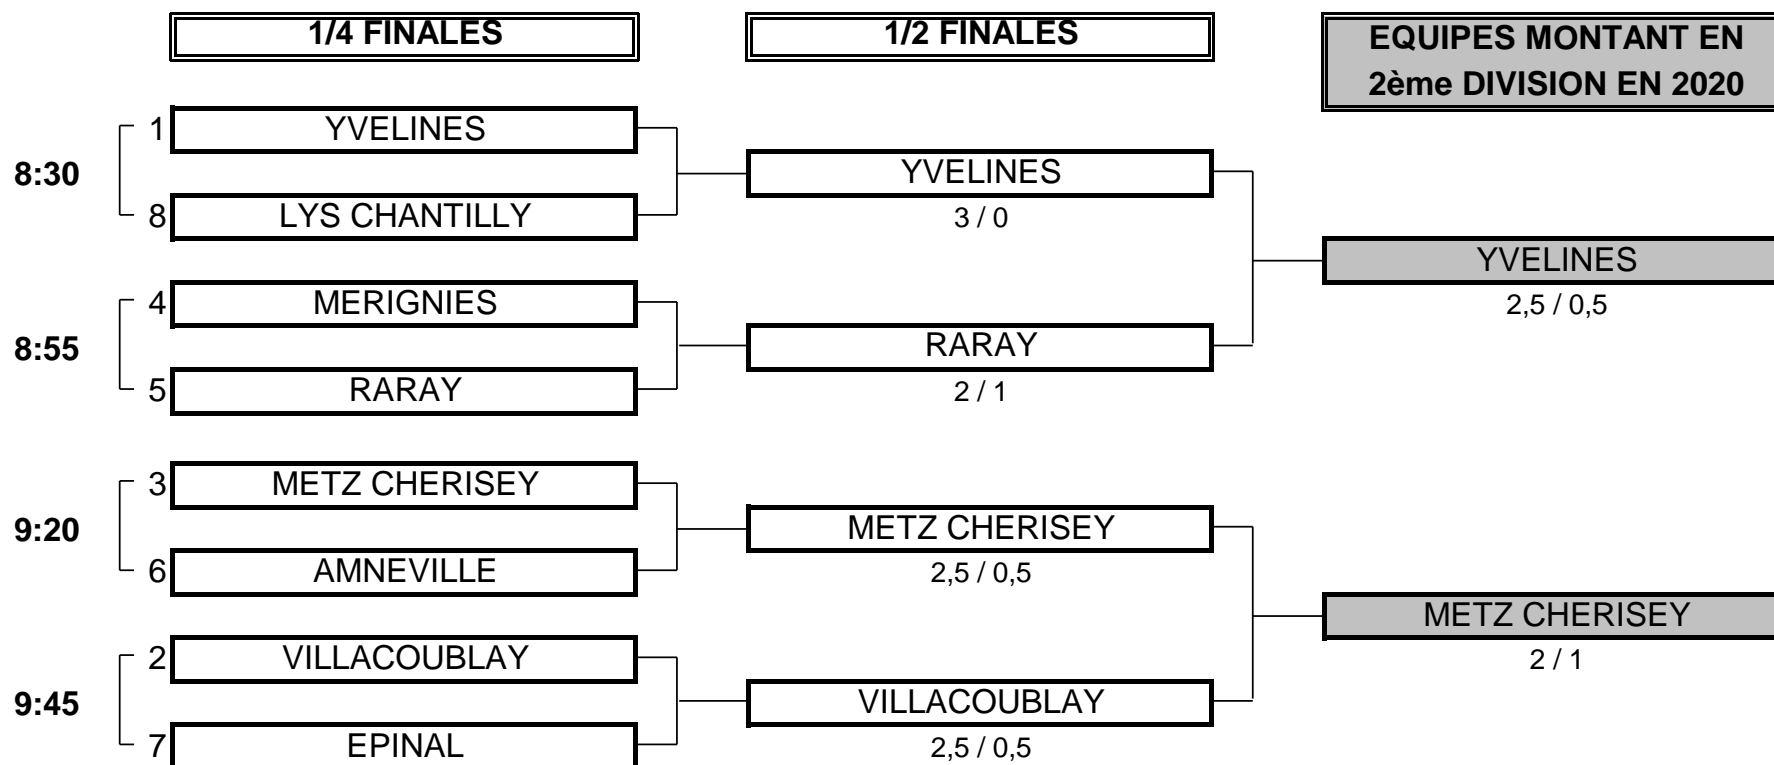

CHAMPIONNAT DE FRANCE PAR EQUIPES SENIORS 2019

3ème DIVISION "B" DAMES

Du 26 au 29 Septembre - Golf d'Epinal

PHASE FINALE MATCH PLAY

CHAMPIONNAT DE FRANCE PAR EQUIPES SENIORS 2019
3ème DIVISION "B" DAMES
 Du 26 au 29 Septembre - Golf d'Epinal