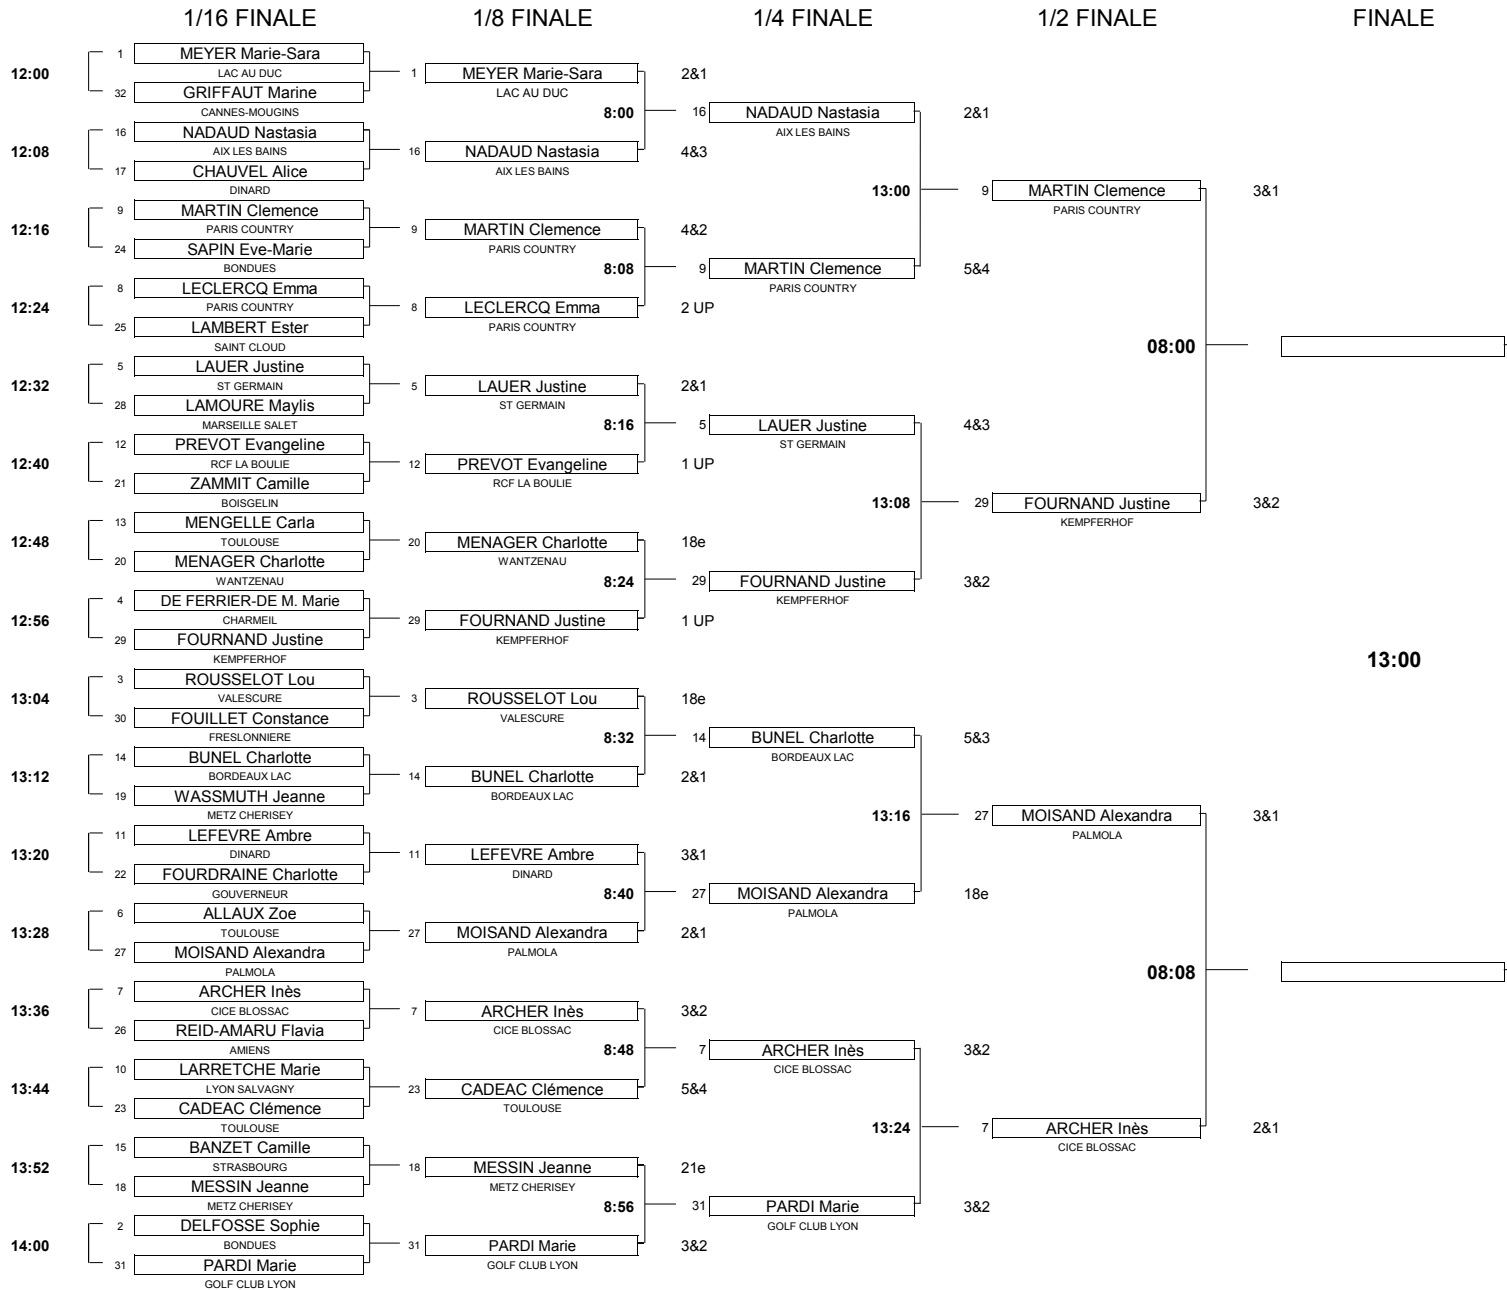

Samedi 8 Juin

Dimanche 9 juin

Lundi 10 juin

CHAMPIONNE DE FRANCE 2019

13:00