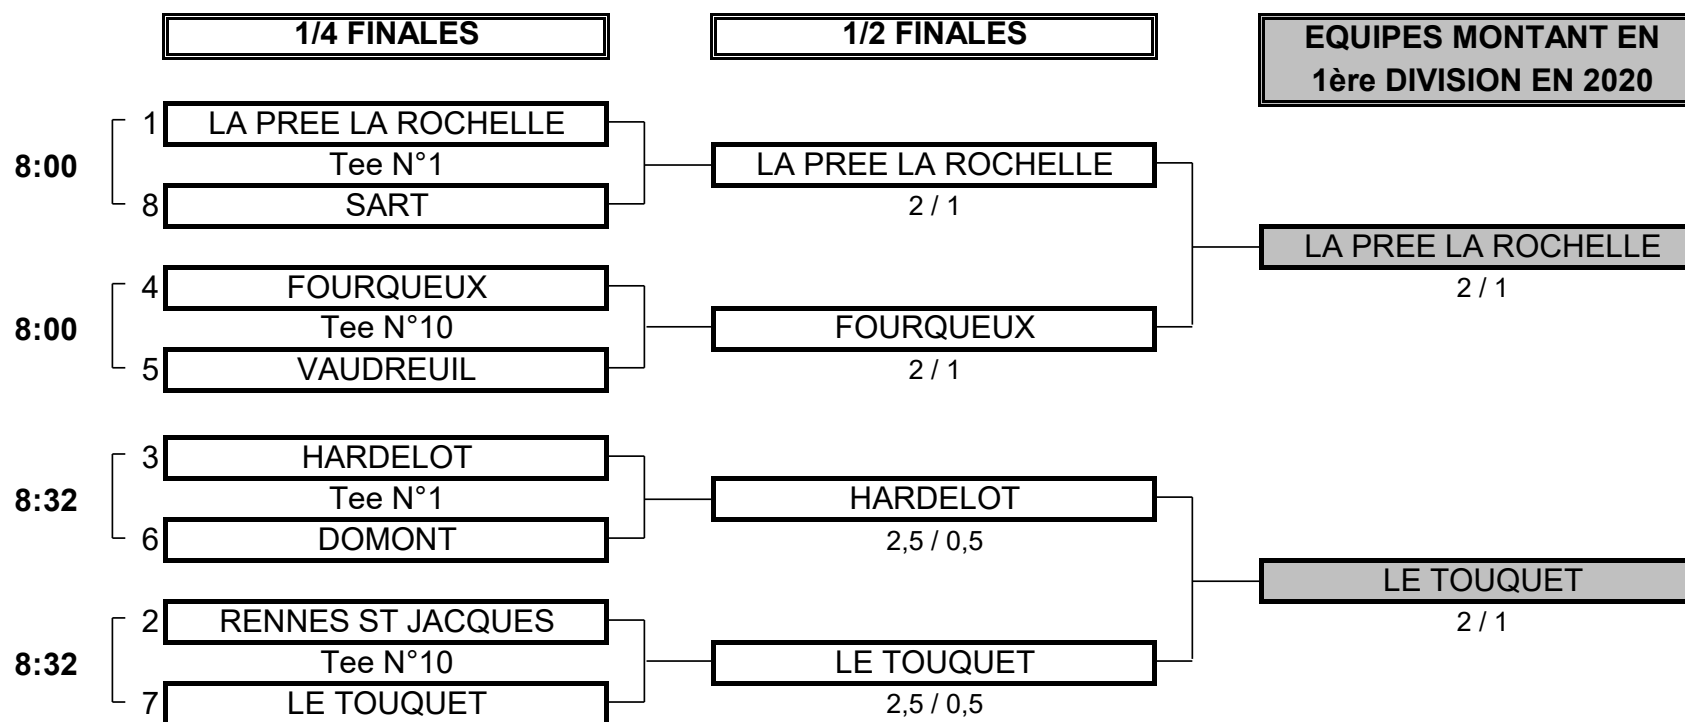

CHAMPIONNAT DE FRANCE PAR EQUIPES MID-AMATEURS 2019

2ème DIVISION "A" MID AMATEURS DAMES

Du 14 au 16 Juin - Golf d'Angers

PHASE FINALE MATCH PLAY

CHAMPIONNAT DE FRANCE PAR EQUIPES MID-AMATEURS 2019
2ème DIVISION "A" MID AMATEURS DAMES
Du 14 au 16 Juin - Golf d'Angers