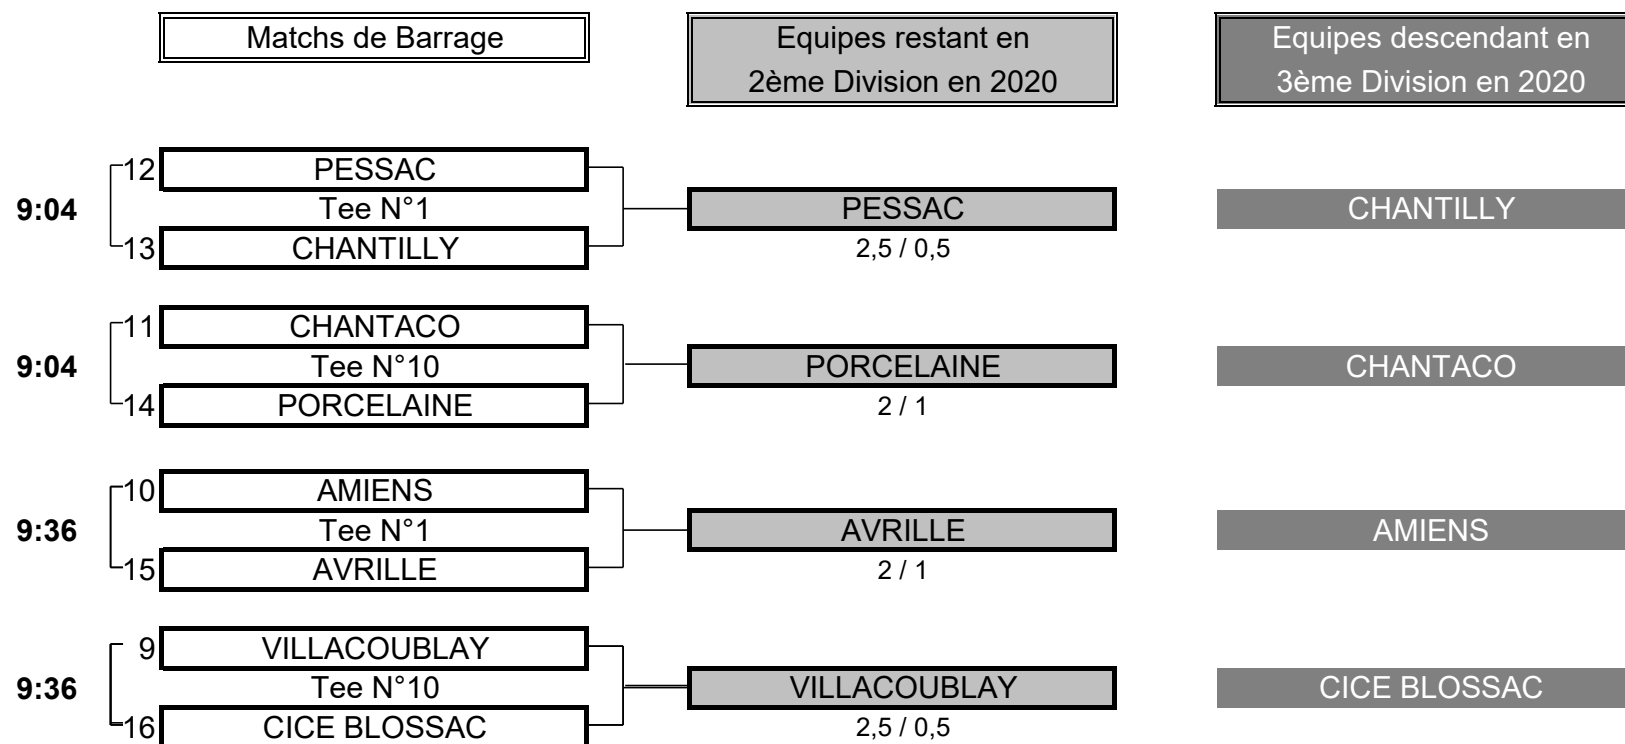

Résultat final: LE TOUQUET bat RENNES ST JACQUES

CHAMPIONNAT DE FRANCE PAR EQUIPES MID-AMATEURS 2019

2ème DIVISION "A" MID AMATEURS DAMES

Du 14 au 16 Juin - Golf d'Angers

BARRAGES

CHAMPIONNAT DE FRANCE PAR EQUIPES MID-AMATEURS 2019
2ème DIVISION "A" MID AMATEURS DAMES
Du 14 au 16 Juin - Golf d'Angers