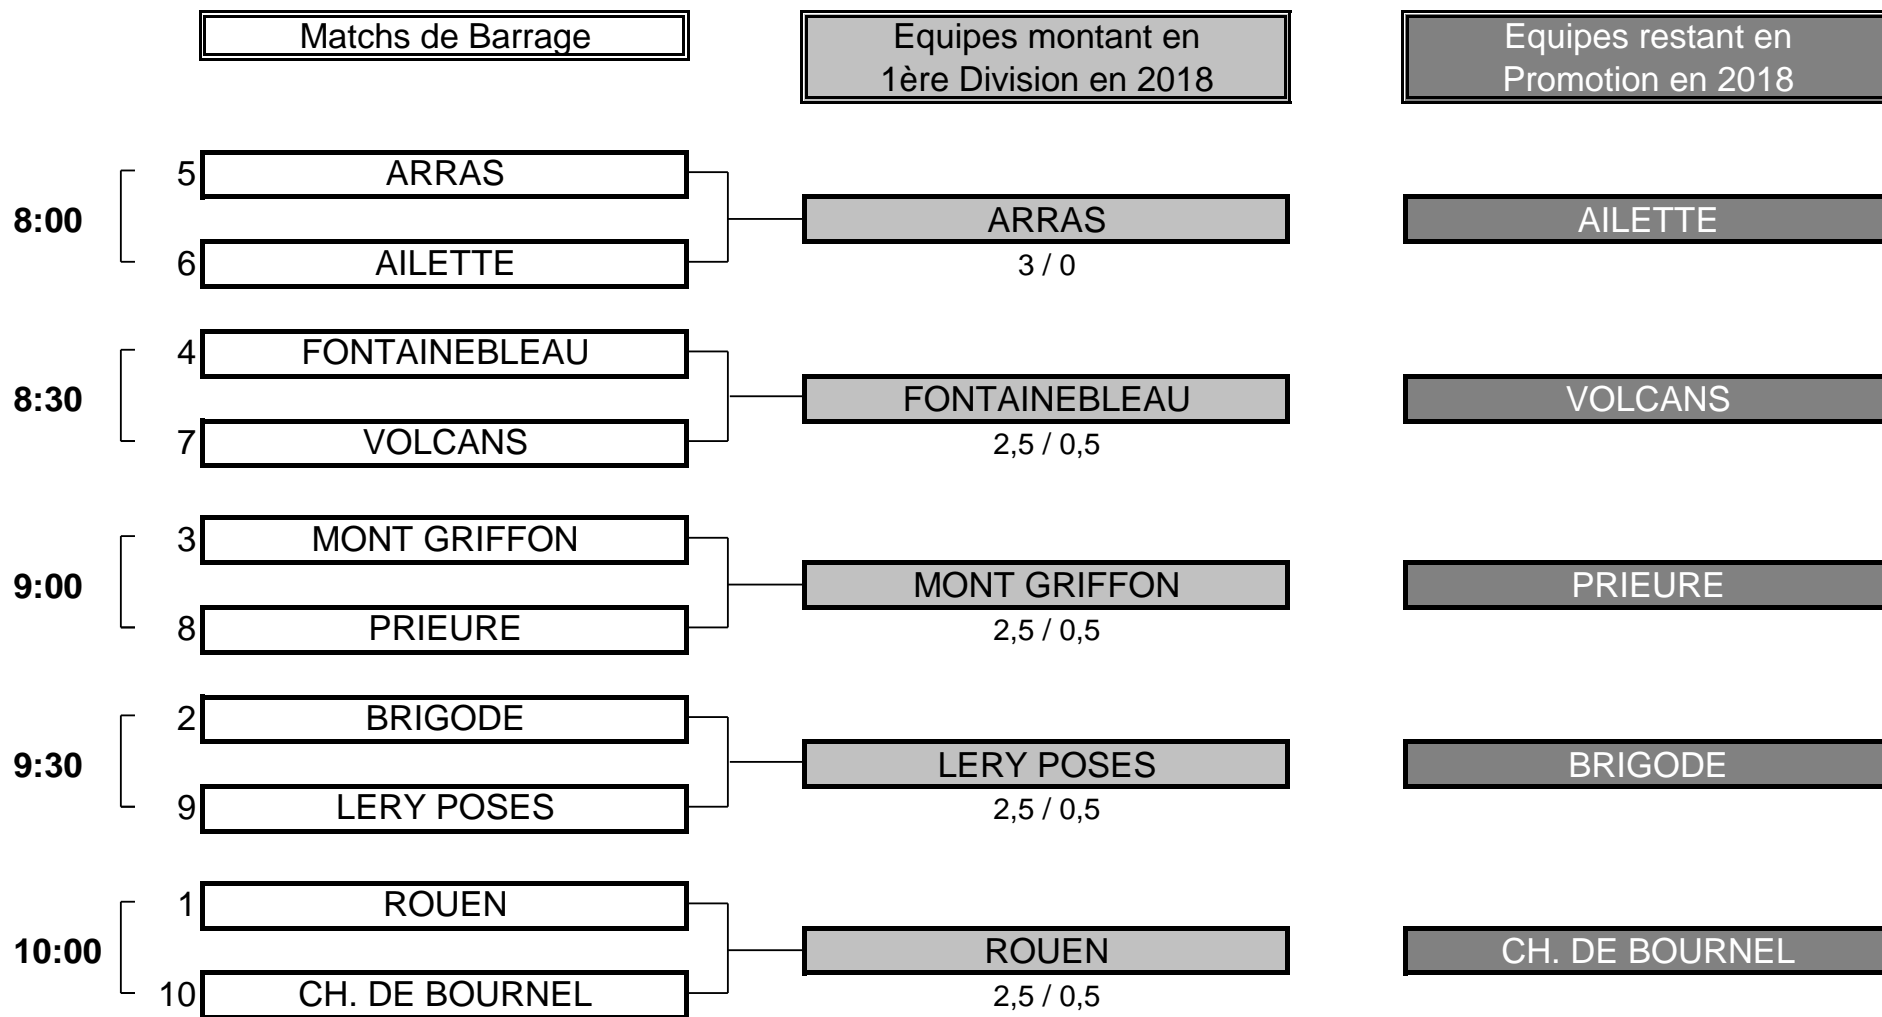

CHAMPIONNAT DE FRANCE PAR EQUIPES U16 FILLES 2018

Division Promotion "A"

Du 17 au 19 Juillet - Golf de Merignies

PHASE FINALE MATCH PLAY

CHAMPIONNAT DE FRANCE PAR EQUIPES U16 FILLES 2018

Division Promotion "A"