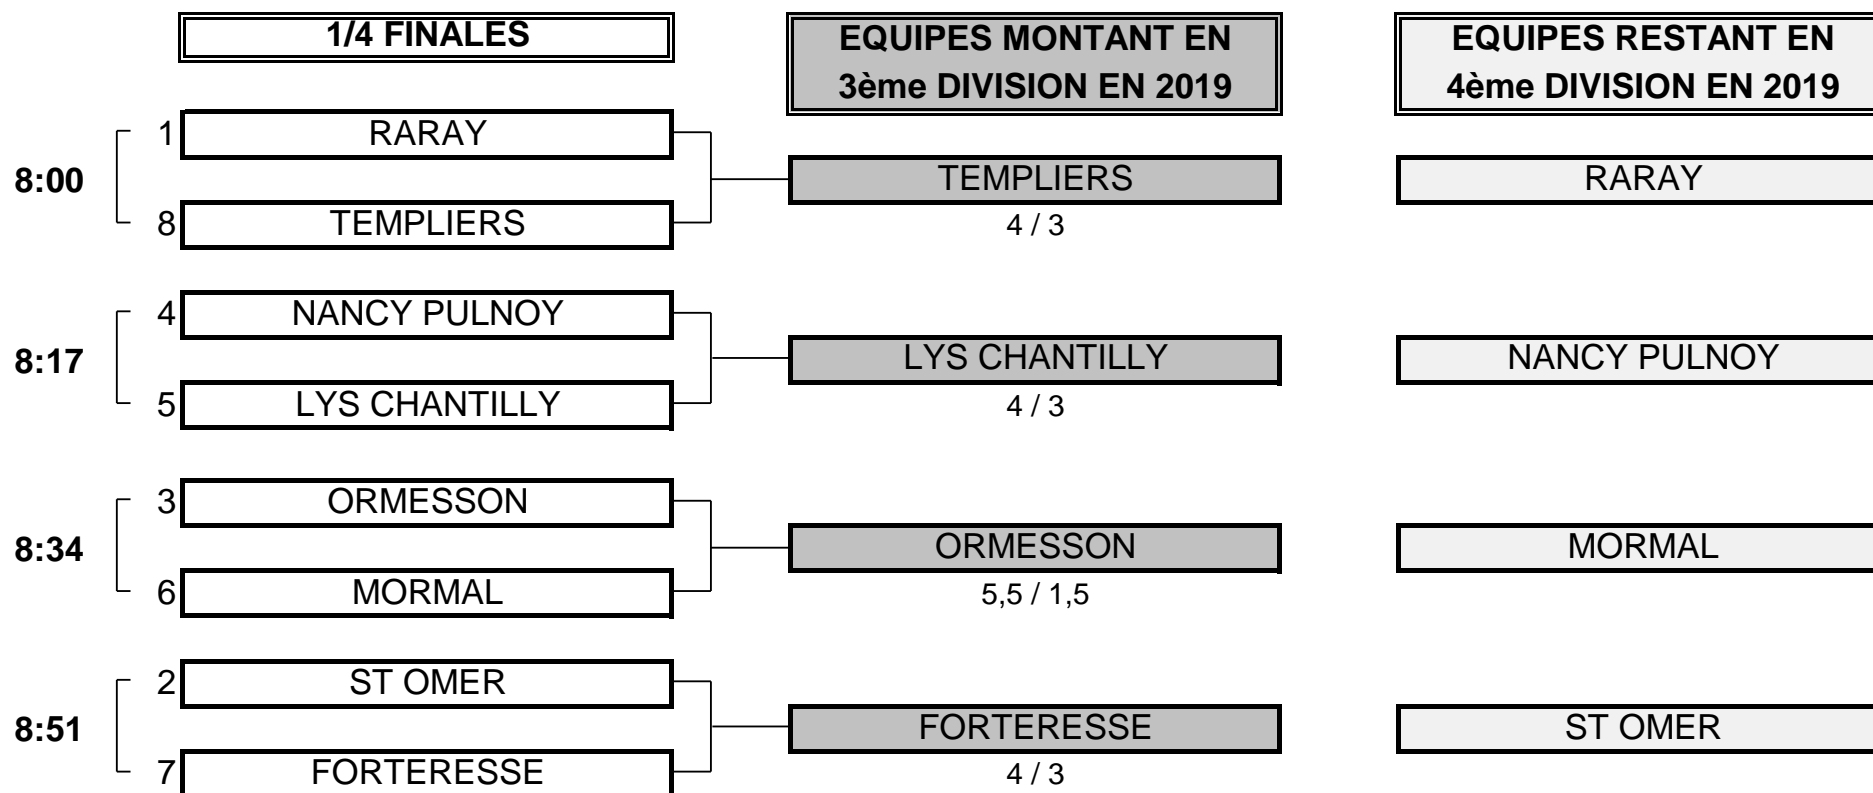

## PHASE FINALE MATCH PLAY

**CHAMPIONNAT DE FRANCE PAR EQUIPES MID AMATEURS 2018**  
**4ème DIVISION "B" MESSIEURS**  
**Du 21 au 24 Juin - Golf des Templiers**

**1/4 FINALE N°1**

**CLUB: RARAY** **CLUB: TEMPLIERS**