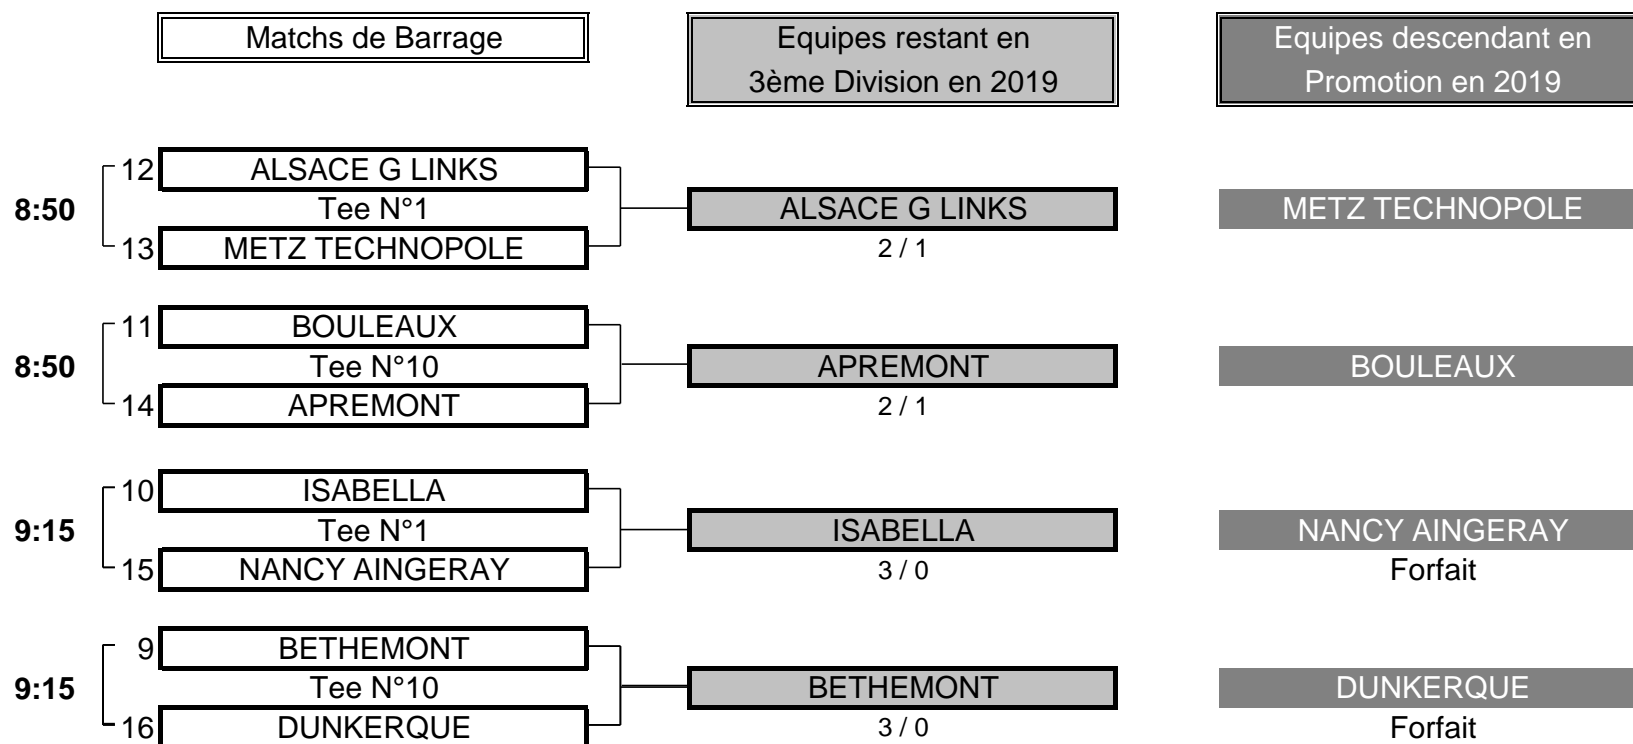

CHAMPIONNAT DE FRANCE PAR EQUIPES MID-AMATEURS 2018
3ème DIVISION "B" DAMES
Du 15 au 17 Juin - Golf des Bouleaux

BARRAGES