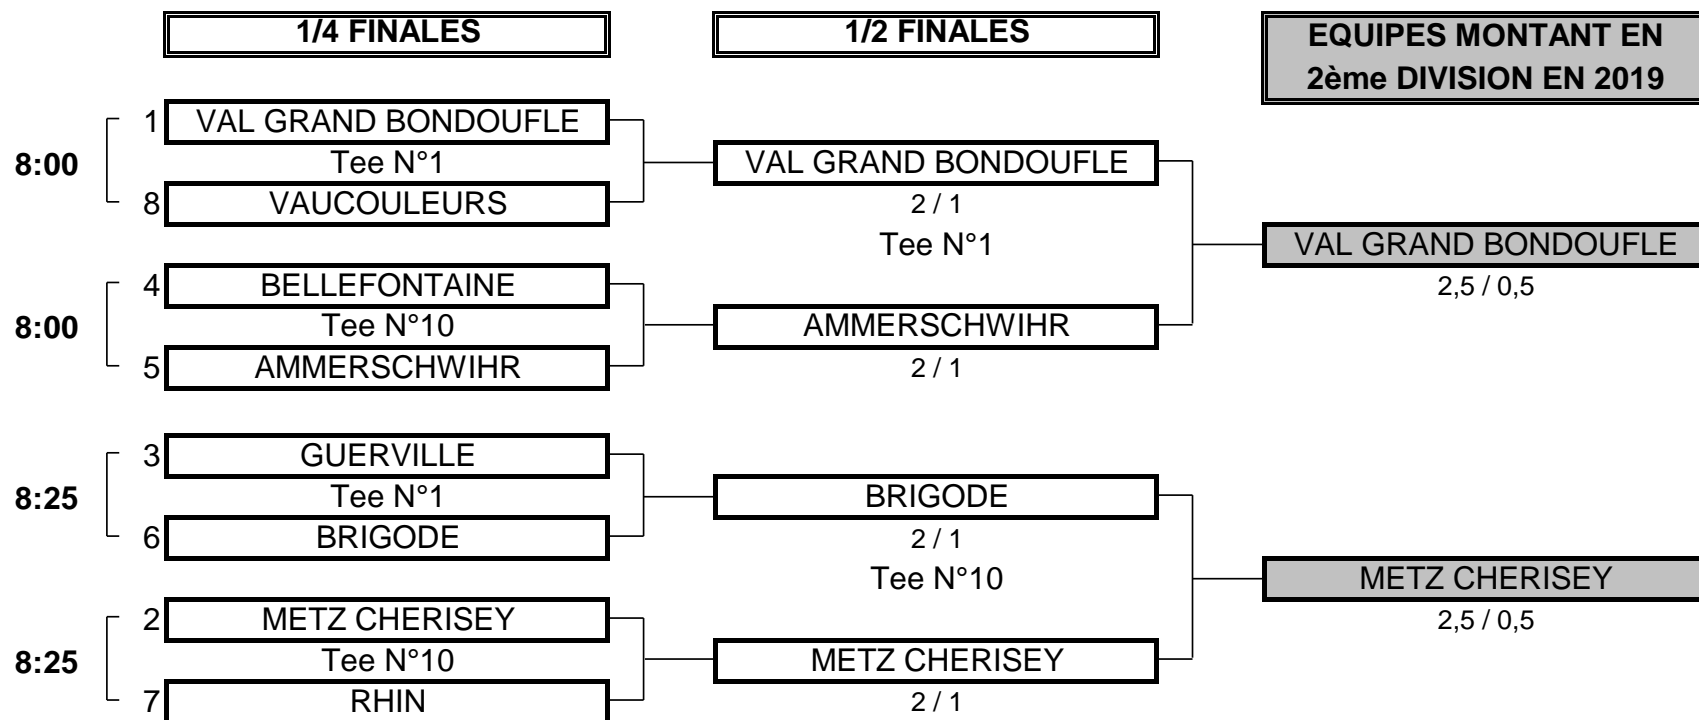

CHAMPIONNAT DE FRANCE PAR EQUIPES MID-AMATEURS 2018

3ème DIVISION "B" DAMES

Du 15 au 17 Juin - Golf des Bouleaux

PHASE FINALE MATCH PLAY

CHAMPIONNAT DE FRANCE PAR EQUIPES MID-AMATEURS 2018
3ème DIVISION "B" DAMES
Du 15 au 17 Juin - Golf des Bouleaux