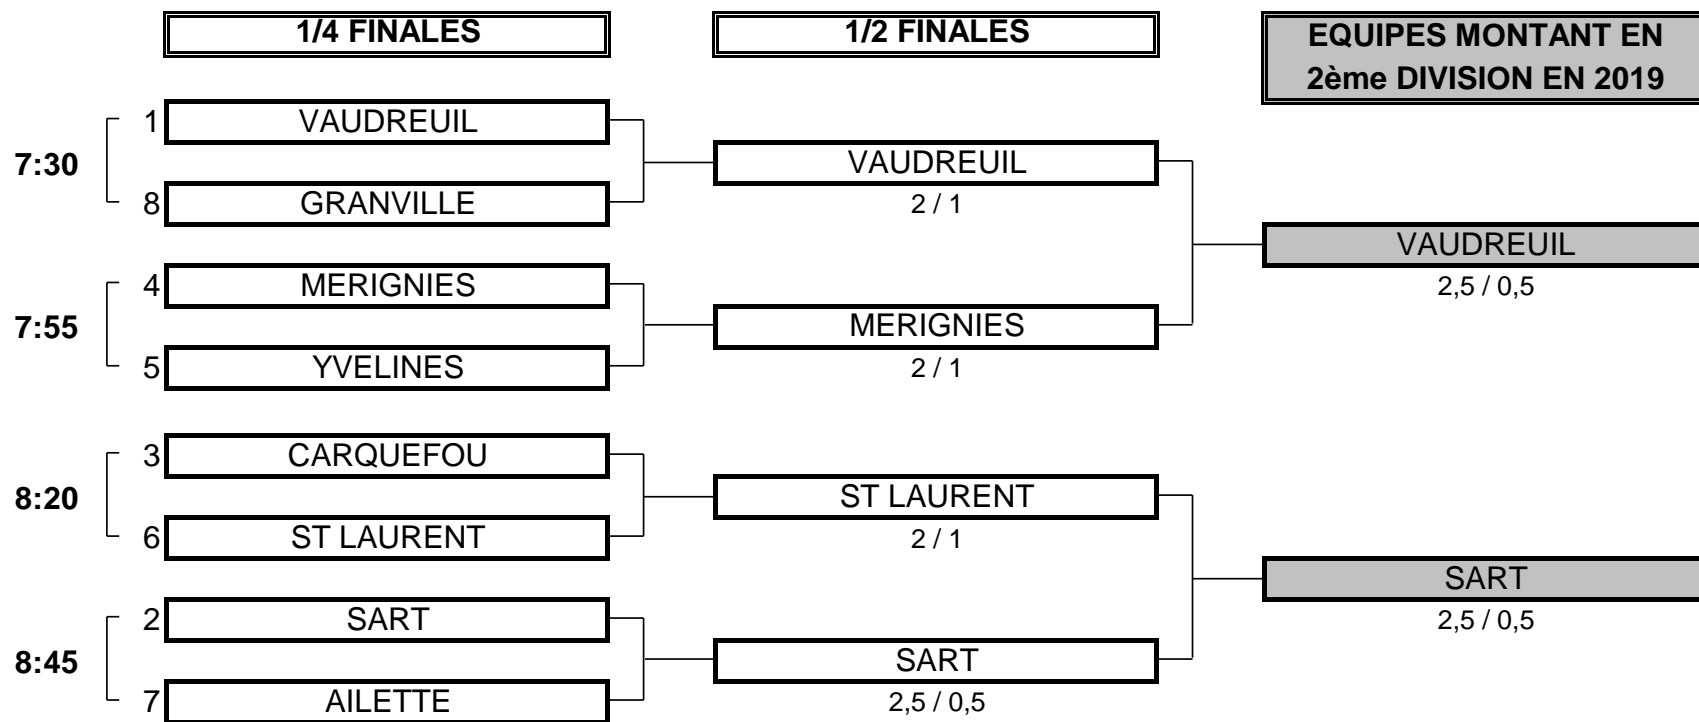

CHAMPIONNAT DE FRANCE PAR EQUIPES MID-AMATEURS 2018

3ème DIVISION "A" DAMES

Du 15 au 17 Juin - Golf d'Avrillé

PHASE FINALE MATCH PLAY

CHAMPIONNAT DE FRANCE PAR EQUIPES MID-AMATEURS 2018
3ème DIVISION "A" DAMES
Du 15 au 17 Juin - Golf d'Avrillé