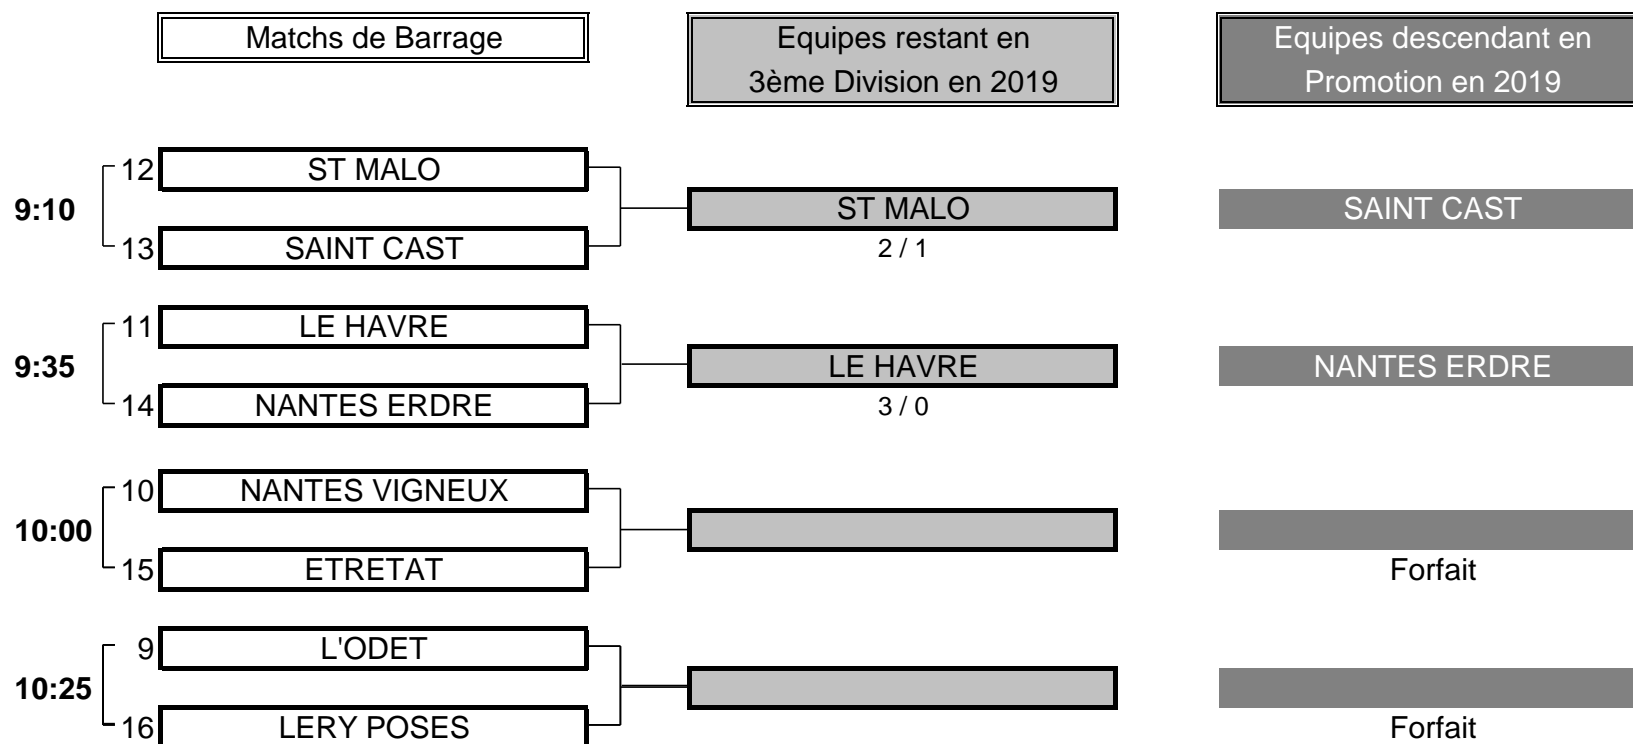

CHAMPIONNAT DE FRANCE PAR EQUIPES MID-AMATEURS 2018
3ème DIVISION "A" DAMES
Du 15 au 17 Juin - Golf d'Avrillé

BARRAGES