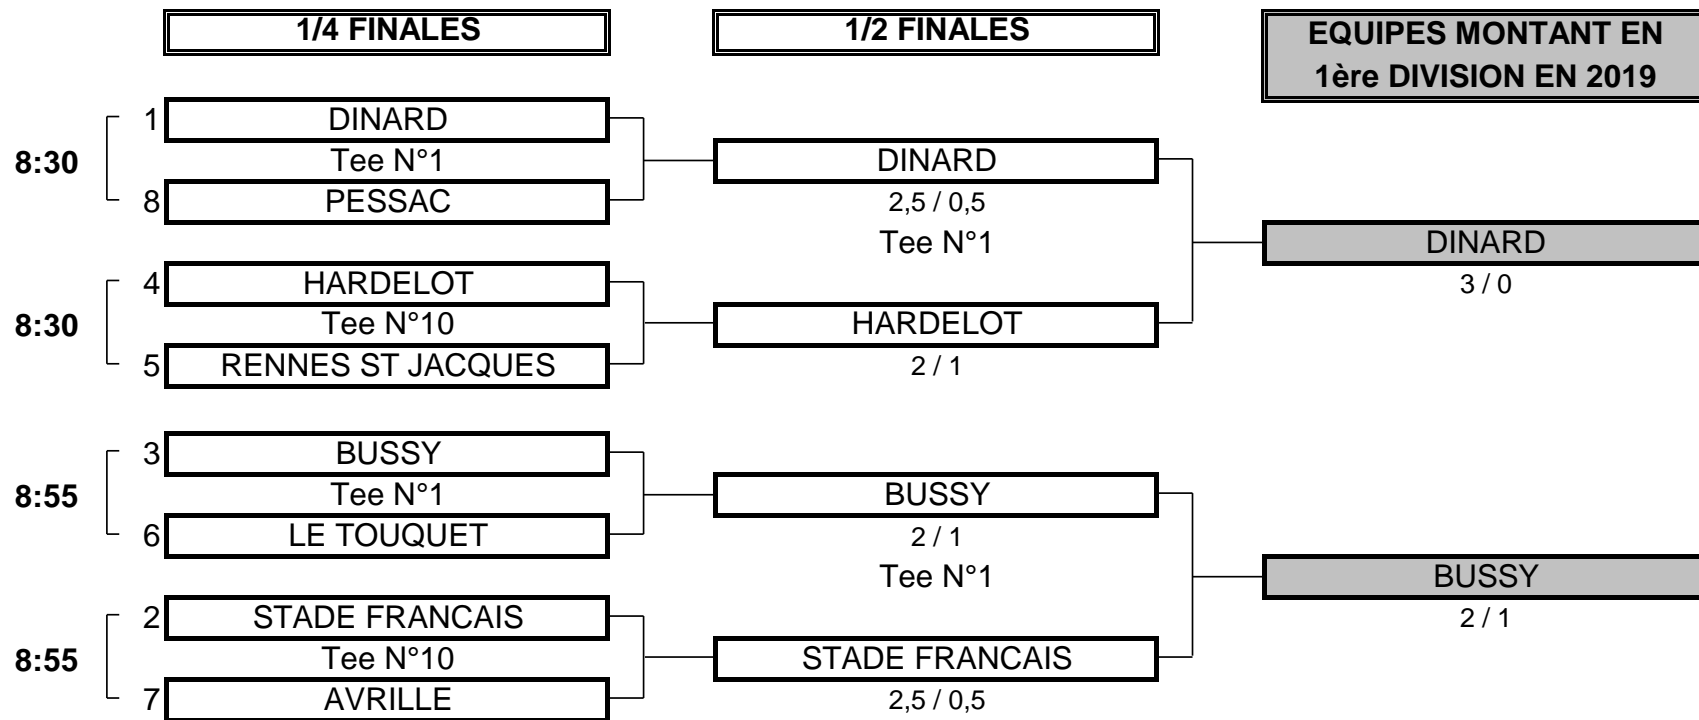

CHAMPIONNAT DE FRANCE PAR EQUIPES MID-AMATEURS 2018

2ème DIVISION "A" DAMES

Du 15 au 17 Juin - Golf de Vire la Dathée

PHASE FINALE MATCH PLAY

CHAMPIONNAT DE FRANCE PAR EQUIPES MID-AMATEURS 2018

2ème DIVISION "A" DAMES