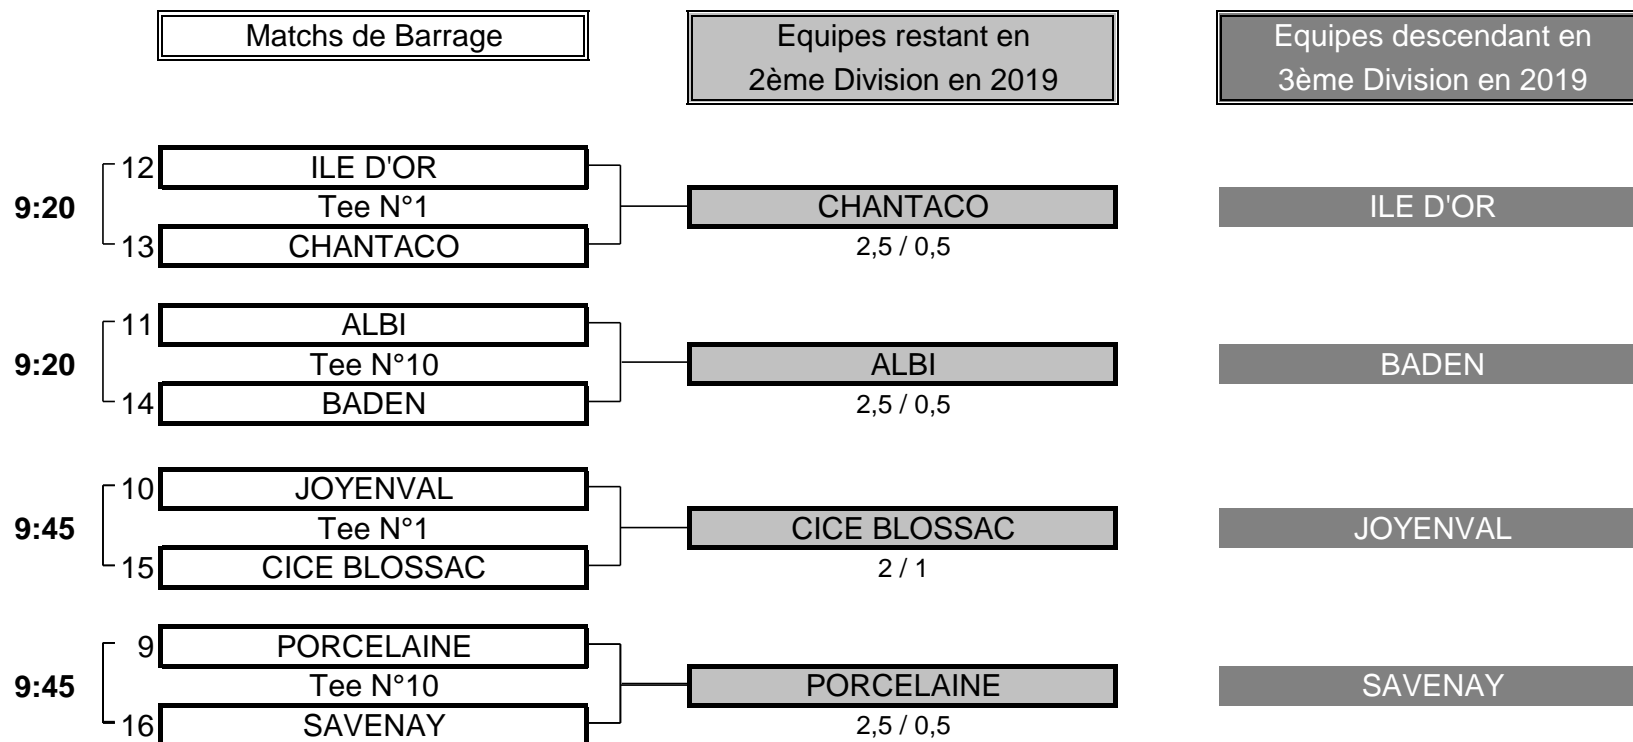

CHAMPIONNAT DE FRANCE PAR EQUIPES MID-AMATEURS 2018

2ème DIVISION "A" DAMES

Du 15 au 17 Juin - Golf de Vire la Dathée

BARRAGES