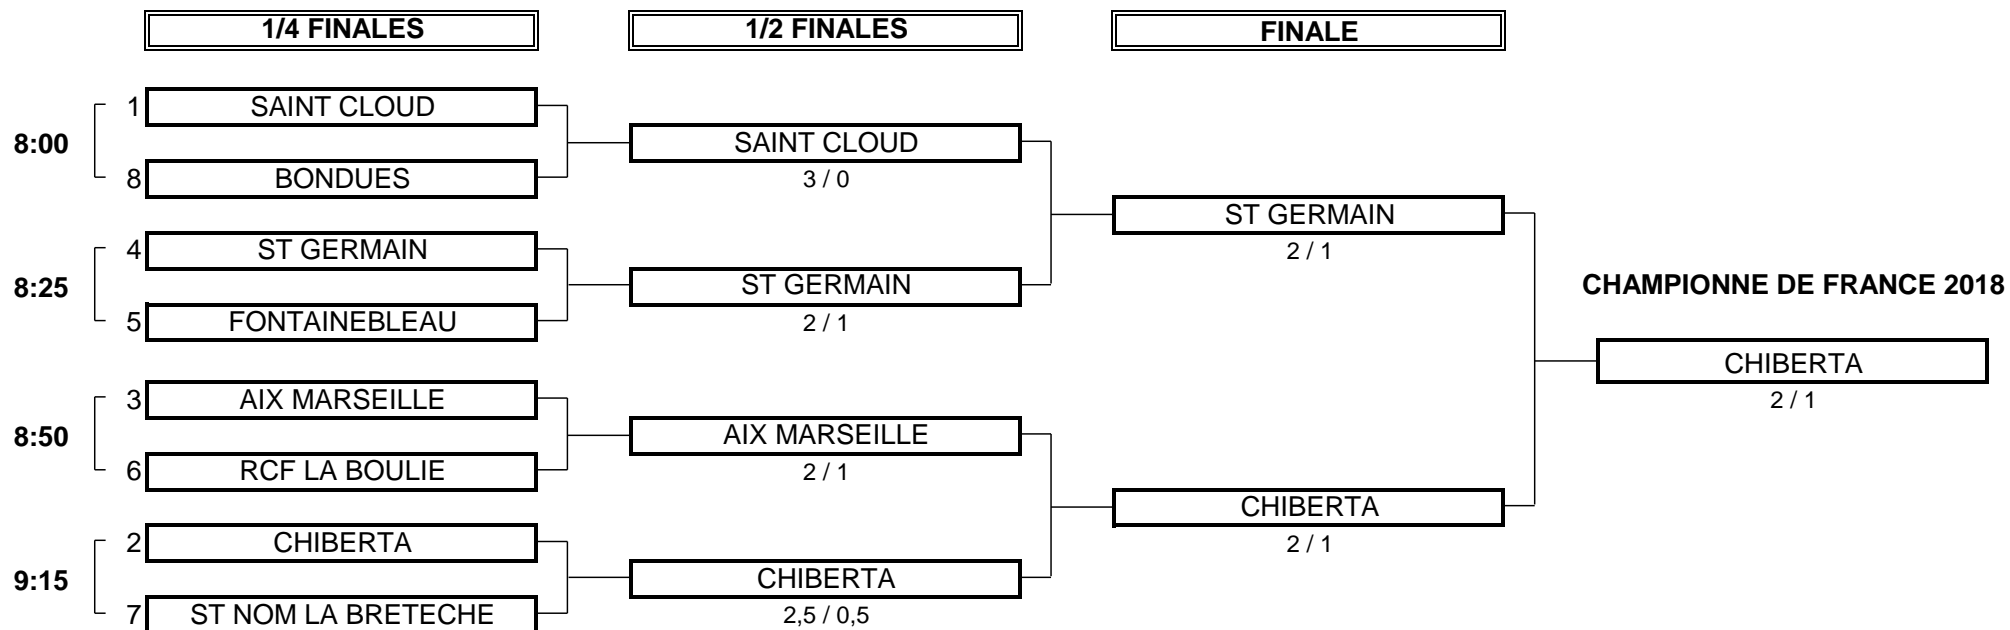

CHAMPIONNAT DE FRANCE PAR EQUIPES MID-AMATEURS 2018

1ère DIVISION DAMES Trophée Cotnareanu

Du 14 au 17 Juin - Golf des Aisses

PHASE FINALE MATCH PLAY

CHAMPIONNAT DE FRANCE PAR EQUIPES MID-AMATEURS 2018
1ère DIVISION DAMES Trophée Cotnareanu
Du 14 au 17 Juin - Golf des Aisses

FINALE

CLUB: ST GERMAIN

CLUB: CHIBERTA

EQUIPIERES

FOURSOMES

EQUIPIERES

Heures

Points