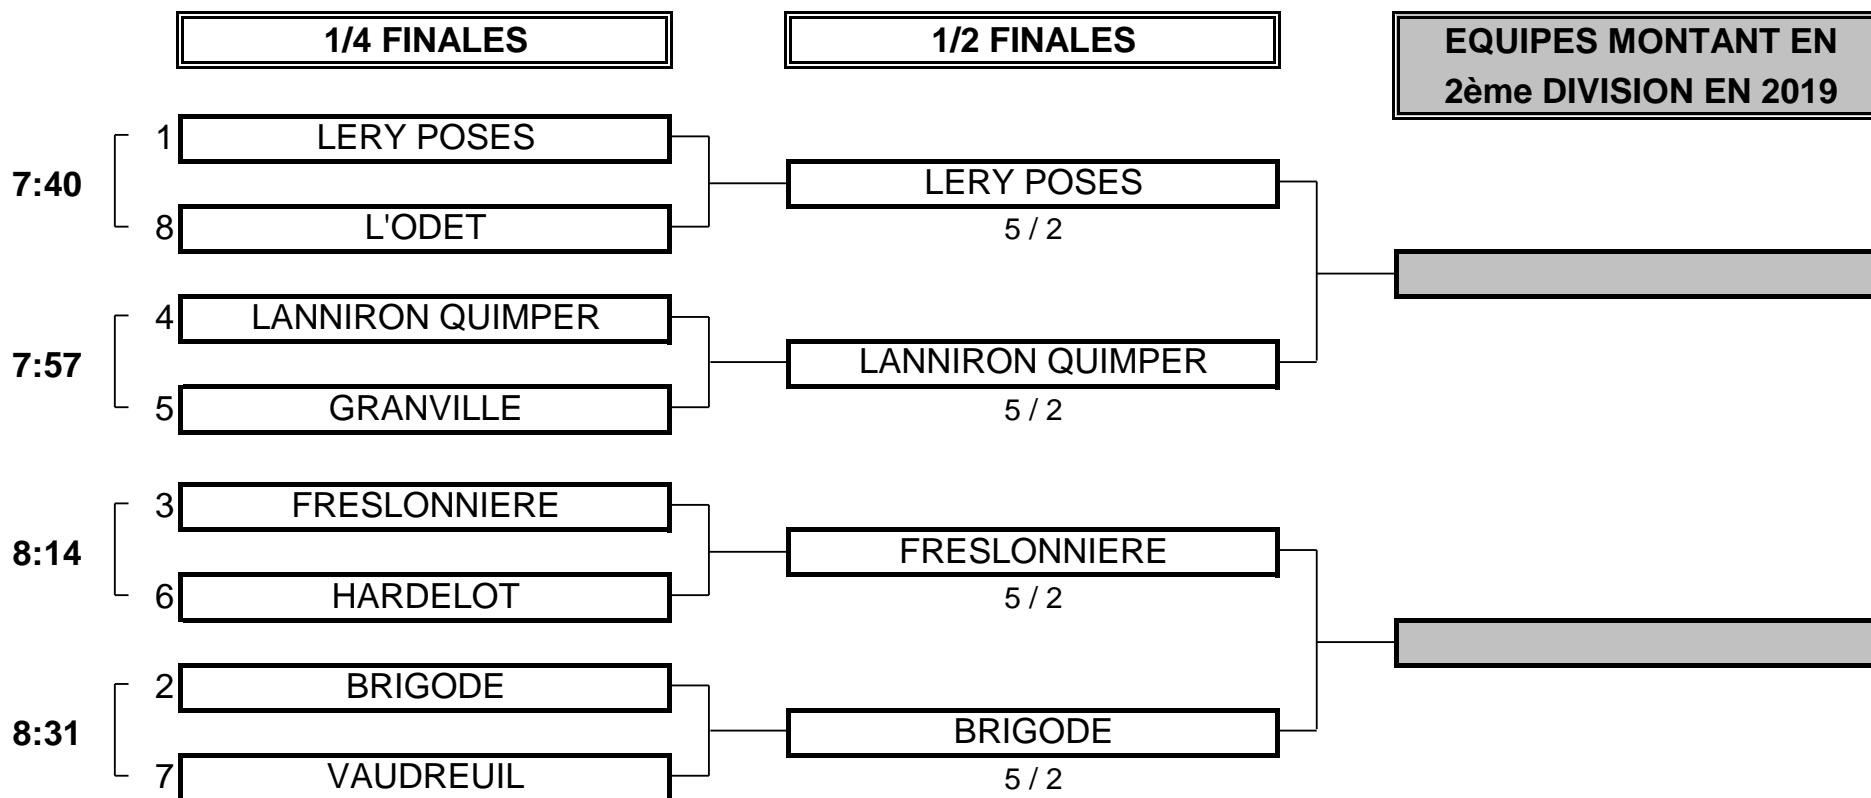

CHAMPIONNAT DE FRANCE PAR EQUIPES 2018

3ème DIVISION "A" DAMES

Du 5 au 8 Mai - Golf du Vaudreuil

PHASE FINALE MATCH PLAY

CHAMPIONNAT DE FRANCE PAR EQUIPES 2018
3ème DIVISION "A" DAMES
Du 5 au 8 Mai - Golf du Vaudreuil