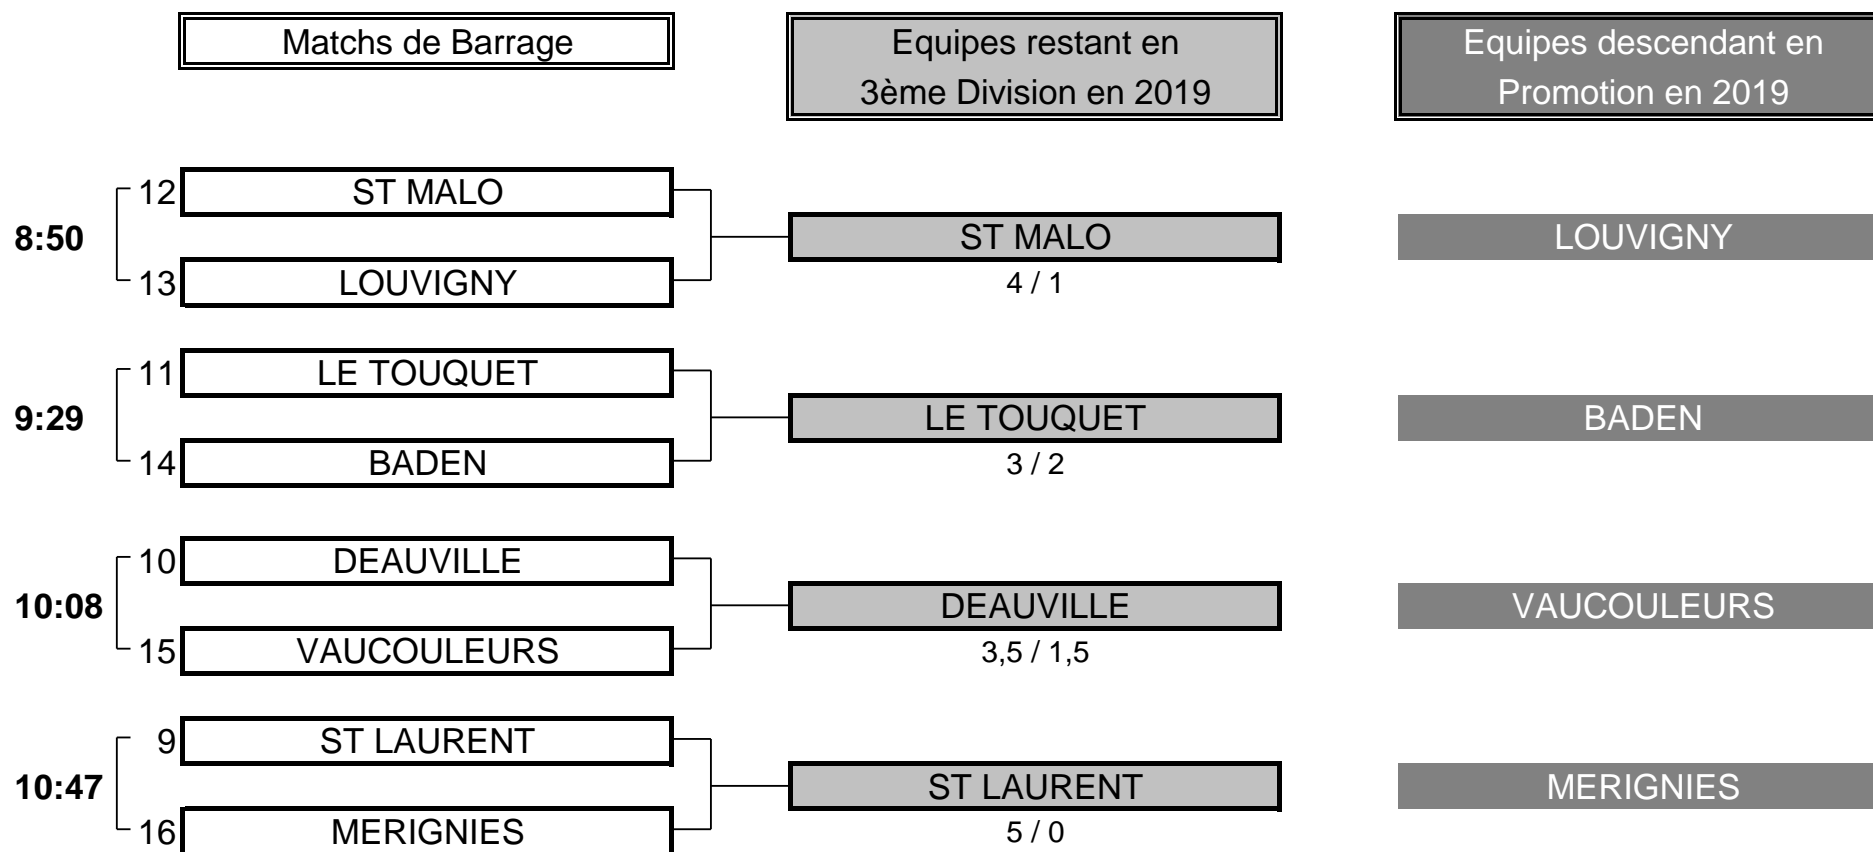

5	TOTAL POINTS	2
---	--------------	---

Résultat final: BRIGODE bat VAUDREUIL

CHAMPIONNAT DE FRANCE PAR EQUIPES 2018

3ème DIVISION "A" DAMES

Du 5 au 8 Mai - Golf du Vaudreuil

BARRAGES

CHAMPIONNAT DE FRANCE PAR EQUIPES 2018
3ème DIVISION "A" DAMES
Du 5 au 8 Mai - Golf du Vaudreuil