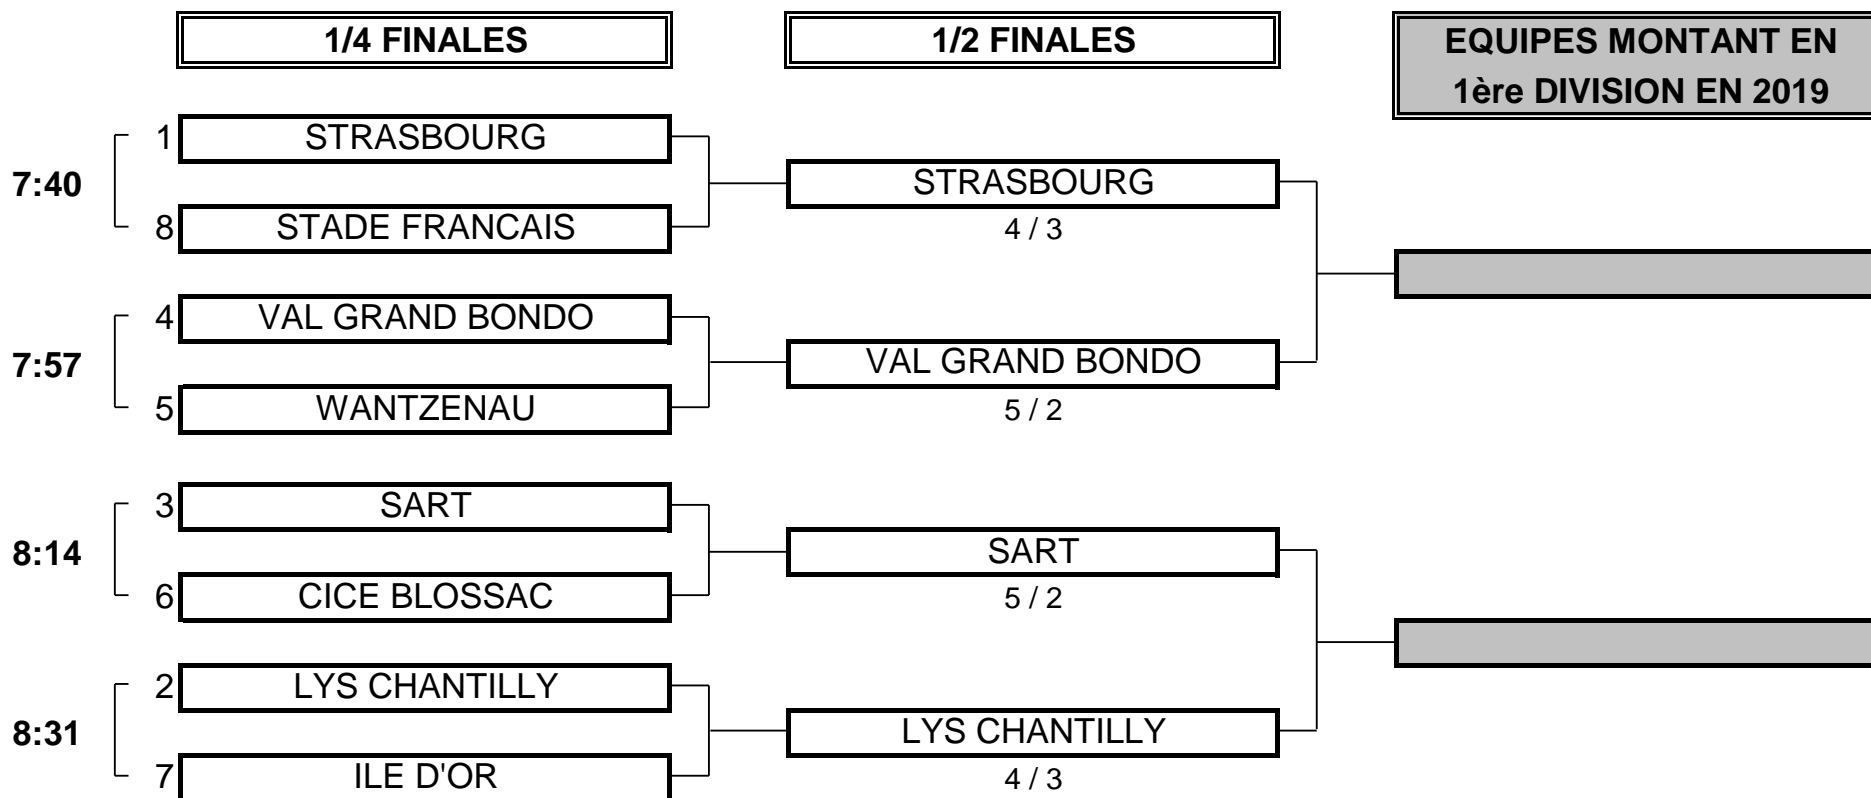

CHAMPIONNAT DE FRANCE PAR EQUIPES 2018

2ème DIVISION "B" DAMES

Du 5 au 8 Mai - Golf du Sart

PHASE FINALE MATCH PLAY

CHAMPIONNAT DE FRANCE PAR EQUIPES 2018
2ème DIVISION "B" DAMES
 Du 5 au 8 Mai - Golf du Sart