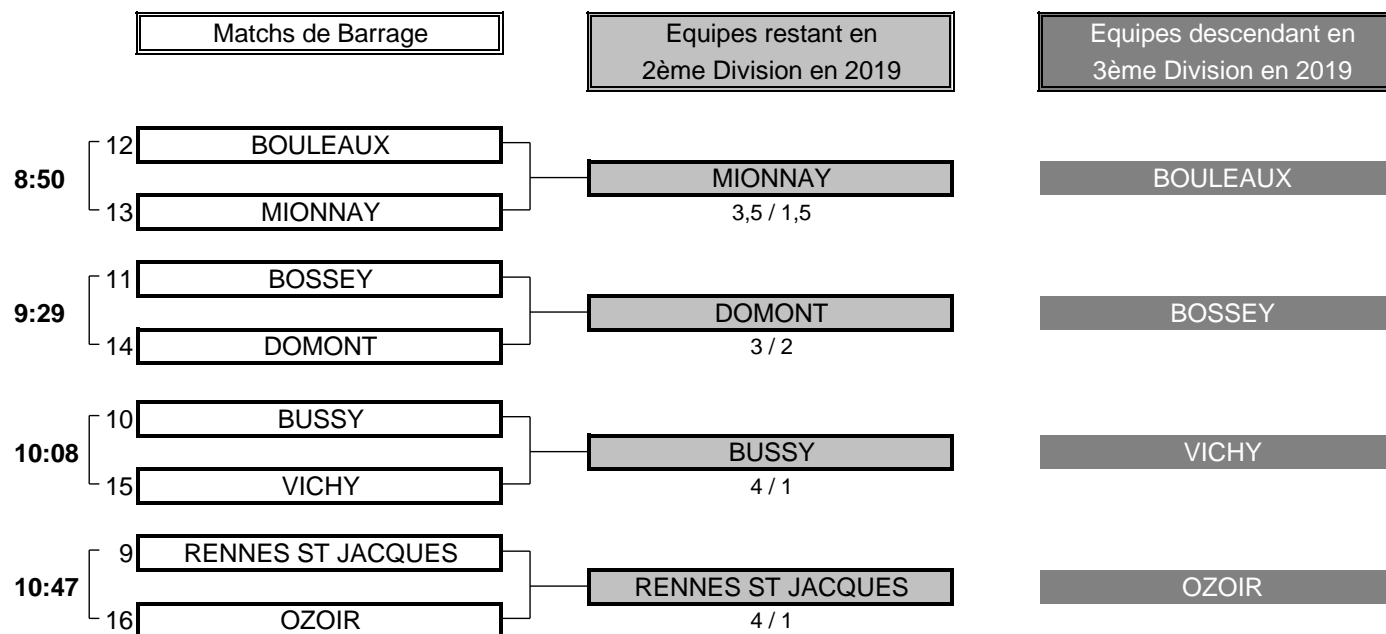

4	TOTAL POINTS	3
---	--------------	---

Résultat final: LYS CHANTILLY bat ILE D'OR

CHAMPIONNAT DE FRANCE PAR EQUIPES 2018

2ème DIVISION "B" DAMES

Du 5 au 8 Mai - Golf du Sart

BARRAGES

BARRAGES MATCH N°1

CLUB: BOULEAUX		CLUB: MIONNAY	
EQUIPIERES		FOURSOME	EQUIPIERES
Heures	Points	Score	Points
8:50	BEUTELSTETTER Pierrette 8,8 MESSMER Stéphanie 5,4	0 7/6	1 PONTABRY Fanny 1,9 BERIARD Alix 4,9
EQUIPIERES		SIMPLES	EQUIPIERES
Heures	Points	Score	Points
8:58	BOEHLI Emma -1,5	1 8/7	0 PERINEL Julie 1,7
9:05	DREYER Maëlle 2,6	0,5	0,5 PAGLIANO Lisa-Marie 4,2
9:12	GUGLER Caroline 6,5	0 2/1	1 CHARBONNIER Lucie 3,5
9:19	ARAFI Anais 8,1	0 2/1	1 DELALE Sophie 6
	1,5	TOTAL POINTS	3,5
Résultat final: MIONNAY bat BOULEAUX			