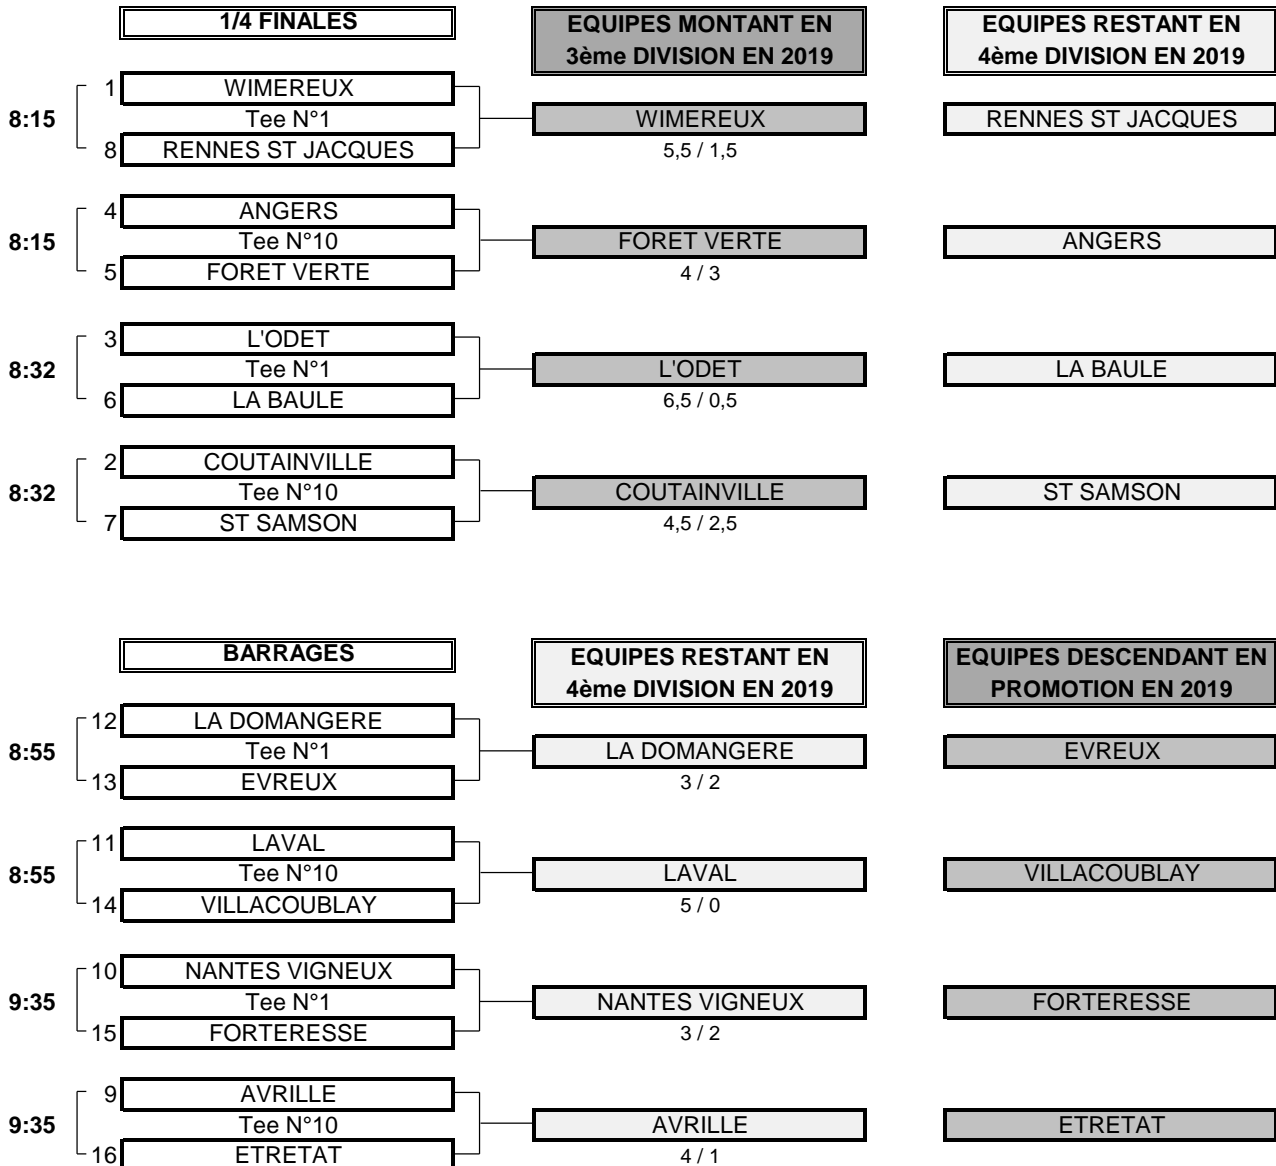

CHAMPIONNAT DE FRANCE PAR EQUIPES 2018

4ème DIVISION "A" MESSIEURS

Du 29 Avril au 1er Mai - Golf de l'Odet

PHASE FINALE MATCH PLAY

CHAMPIONNAT DE FRANCE PAR EQUIPES 2018
4ème DIVISION "A" MESSIEURS
 Du 29 Avril au 1er Mai - Golf de l'Odet