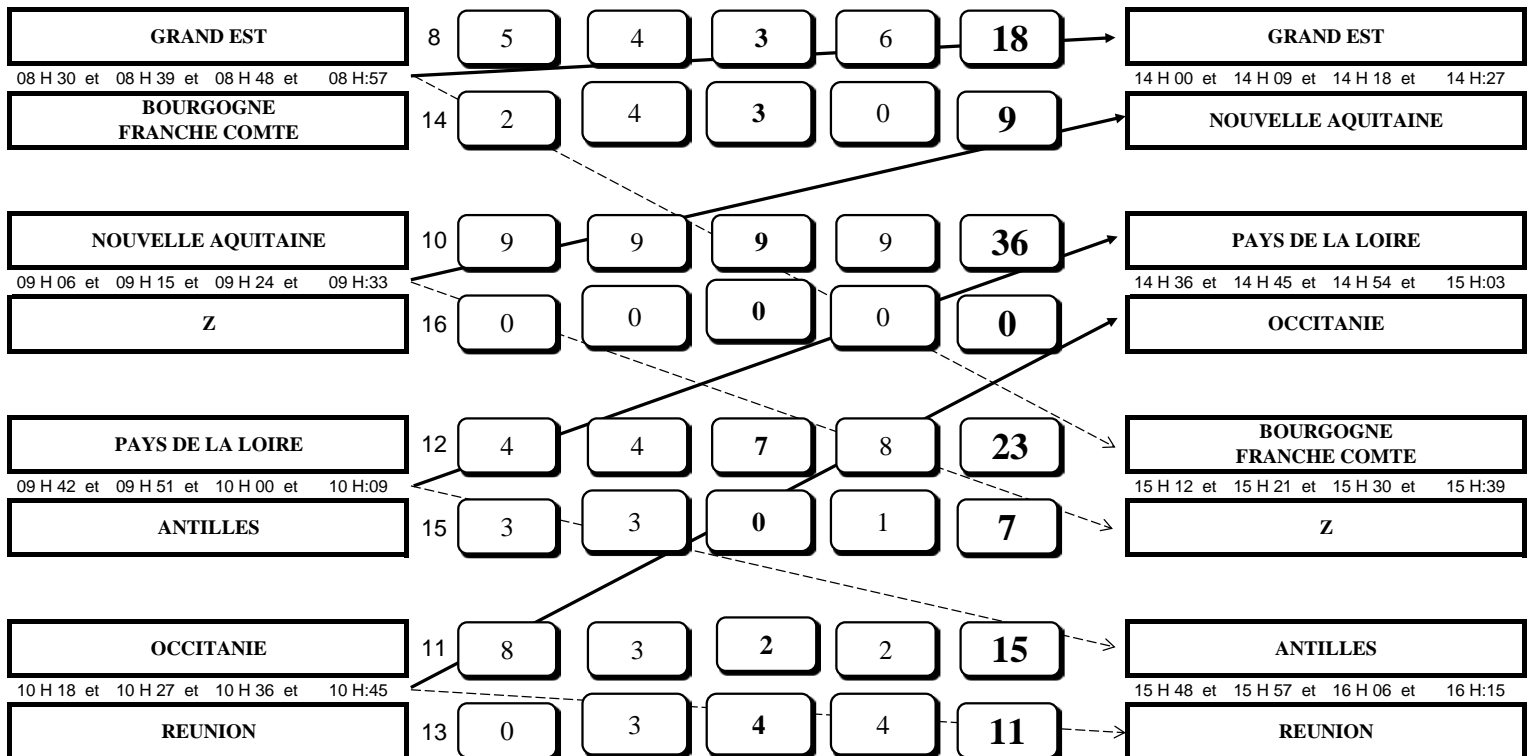

JEUDI 27 JUILLET

14 H:00 à 16 H:15

5° TOUR

ANCIEN

VENDREDI 28 JUILLET

08 H:30 à 10 H:45

GRAND EST 14 H 00 et 14 H 09 et 14 H 18 et 14 H:27	8	4	3	3	5	15	→	GRAND EST 10 H 18 et 10 H 27 et 10 H 36 et 10 H:45
NOUVELLE AQUITAINE	10	2	5	3	0	10	→	OCCITANIE
PAYS DE LA LOIRE 14 H 36 et 14 H 45 et 14 H 54 et 15 H:03	12	2	4	4	2	12	→	NOUVELLE AQUITAINE 09 H 42 et 09 H 51 et 10 H 00 et 10 H:09
OCCITANIE	11	5	2	2	4	13	→	PAYS DE LA LOIRE
BOURGOGNE FRANCHE COMTE 15 H 12 et 15 H 21 et 15 H 30 et 15 H:39	14	9	9	9	9	36	→	BOURGOGNE FRANCHE COMTE 09 H 06 et 09 H 15 et 09 H 24 et 09 H:33
Z	16	0	0	0	0	0	→	REUNION
ANTILLES 15 H 48 et 15 H 57 et 16 H 06 et 16 H:15	15	2	0	3	0	5	→	Z 08 H 30 et 08 H 39 et 08 H 48 et 08 H:57
REUNION	13	5	8	3	8	24	→	ANTILLES

JEUDI 27 JUILLET
08 H:30 à 10 H:45

4° TOUR
ANCIEN

JEUDI 27 JUILLET
14 H:00 à 16 H:15

JEUDI 27 JUILLET
08 H:30 à 10 H:45

4° TOUR
NOUVEAU

JEUDI 27 JUILLET
14 H:00 à 16 H:15

MERCREDI 26 JUILLET
17:15

3° TOUR
NOUVEAU

JEUDI 27 JUILLET
08 H:30 à 10 H:45

SHOT GUN

BARRAGES

PARIS

GRAND EST

8 4 2 3 4 13

08 H 30 et 08 H 39 et 08 H 48 et 08 H:57

BRETAGNE

TR6 TR7 TR8 TR9

NORMANDIE

3 3 4 4 14

ILE DE FRANCE

09 H 06 et 09 H 15 et 09 H 24 et 09 H:33

PACA

PAYS DE LA LOIRE

12 2 2 1 0 5