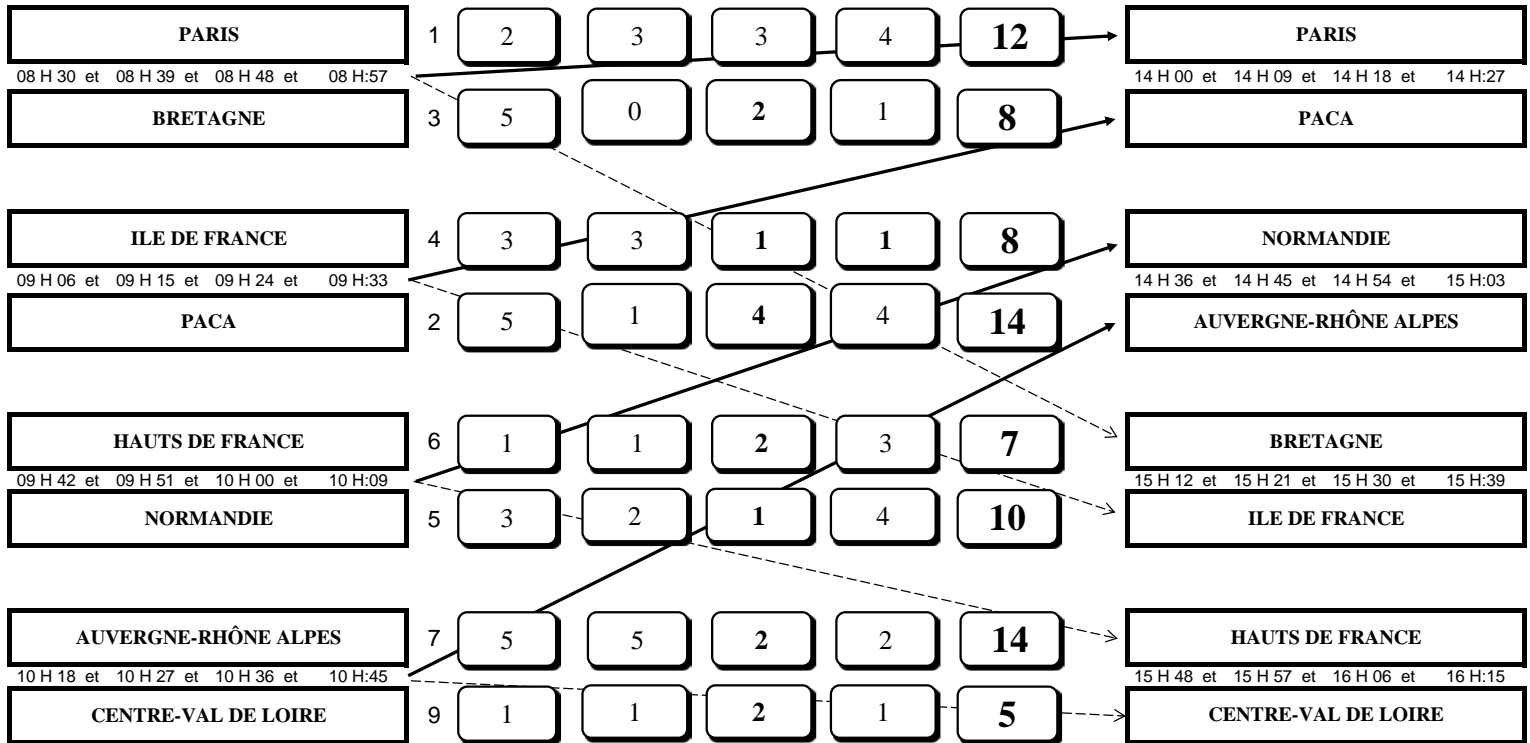

JEUDI 27 JUILLET
08 H:30 à 10 H:45

4° TOUR
ANCIEN

JEUDI 27 JUILLET
14 H:00 à 16 H:15